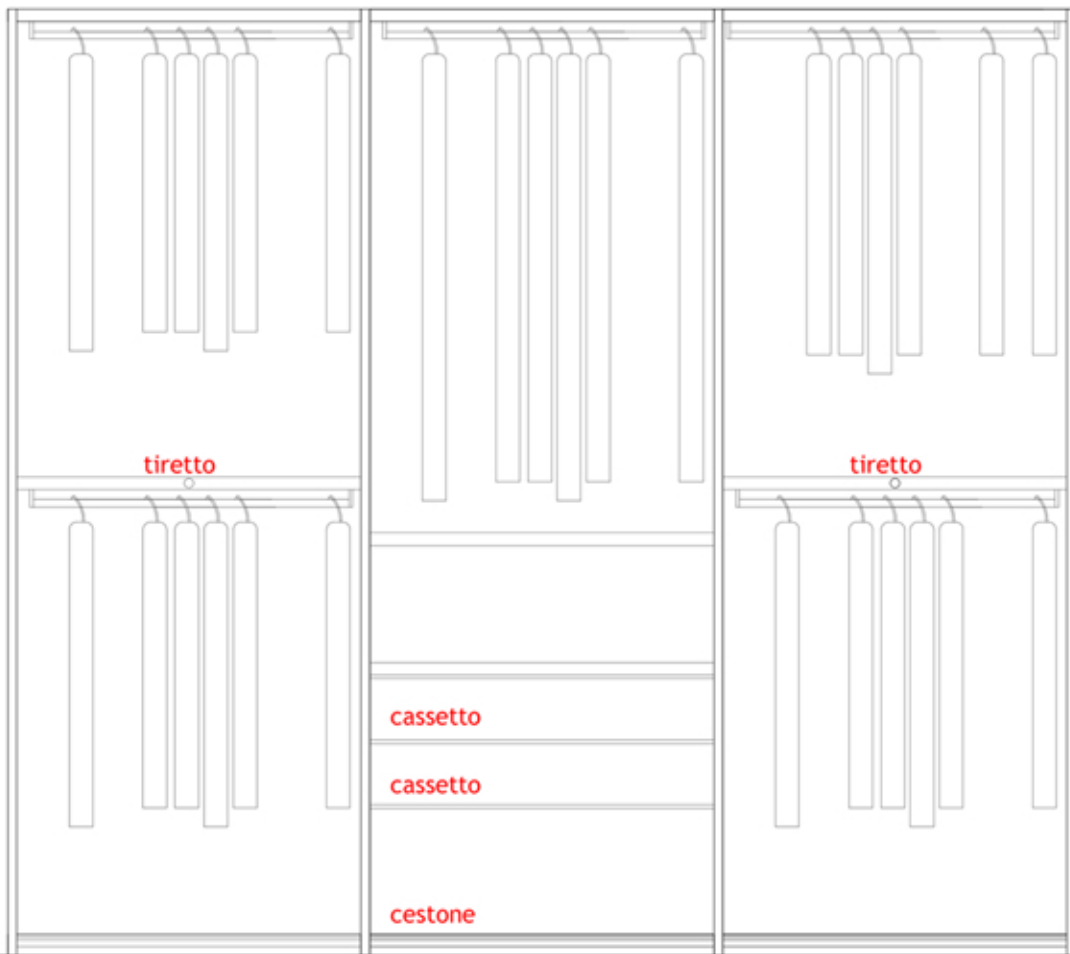

263

304.3

98.1

98.1

98.1

Rivenditore: Dofma

Località: Sesto San Giovanni (MI)

Marca: Lema

Modello: Al Centimetro - anta liscia