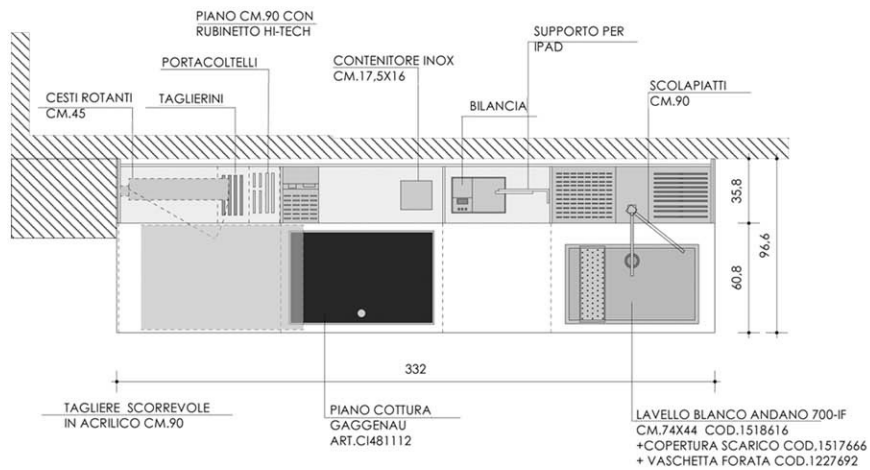

SCHIENA IN METACRILATO BIANCO CON LUCI