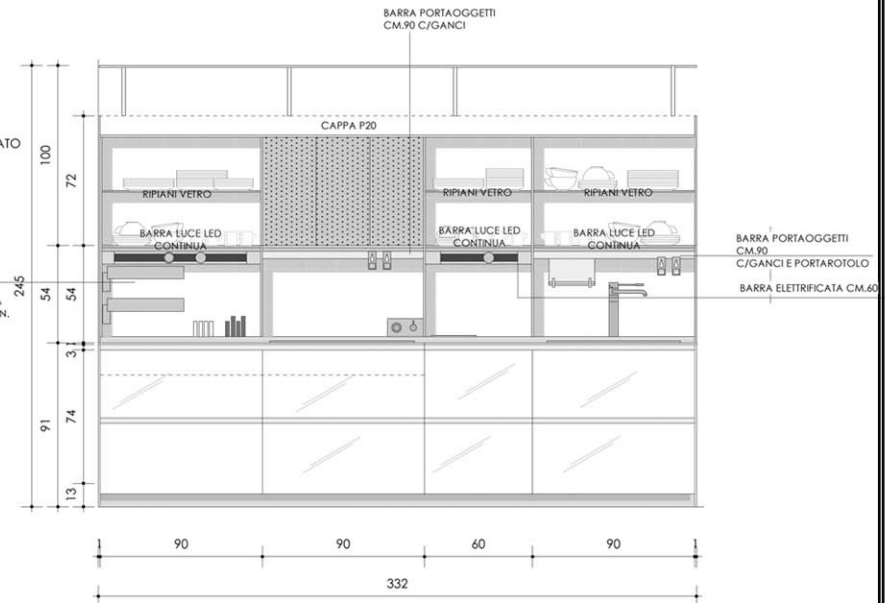

SCHIENA IN METACRILATO BIANCO CON LUCI