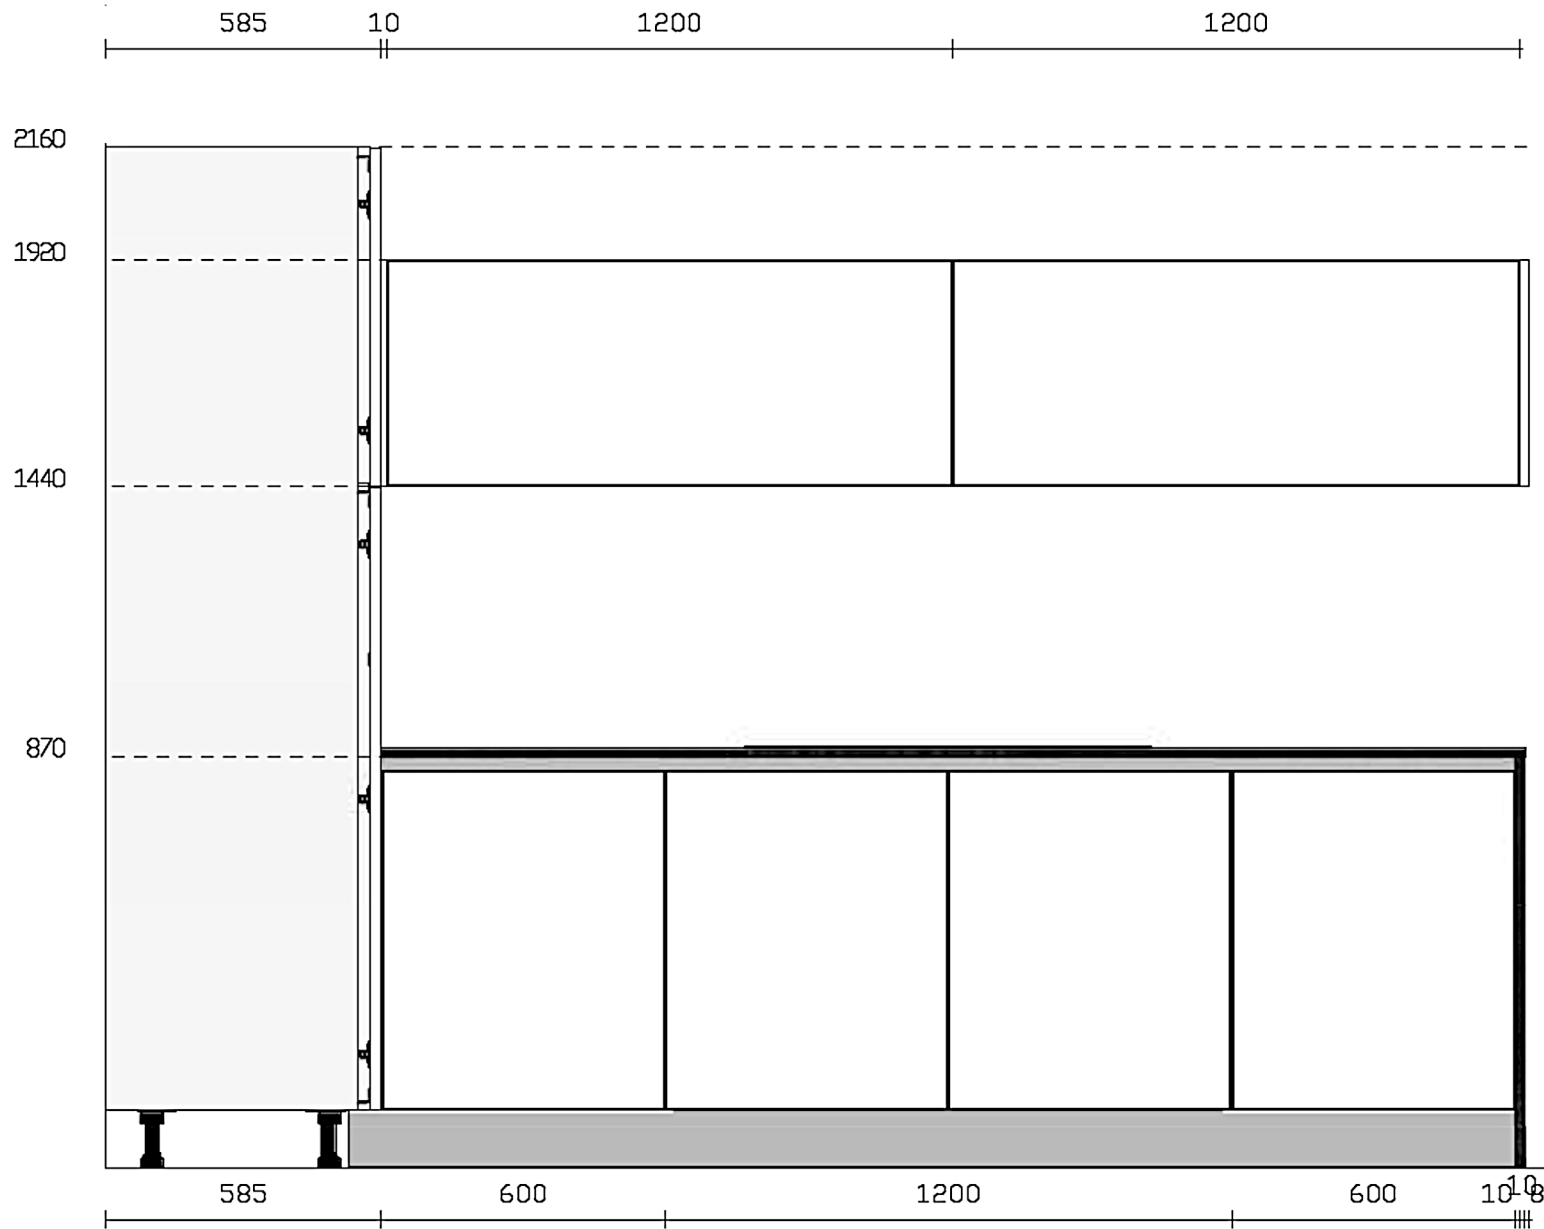

Rivenditore : Zanotto Arreda

Località : Grumolo Delle Abbadesse

Marca : Arredo3

Modello : Time