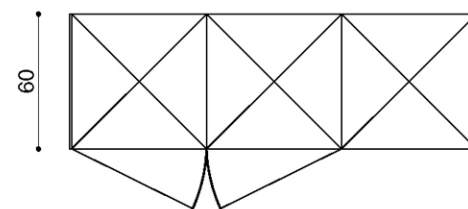

colonne sospese

Rivenditore: Ellepi Arredamenti

Località: Varese

Marca: Valcucine

Modello: Artematica