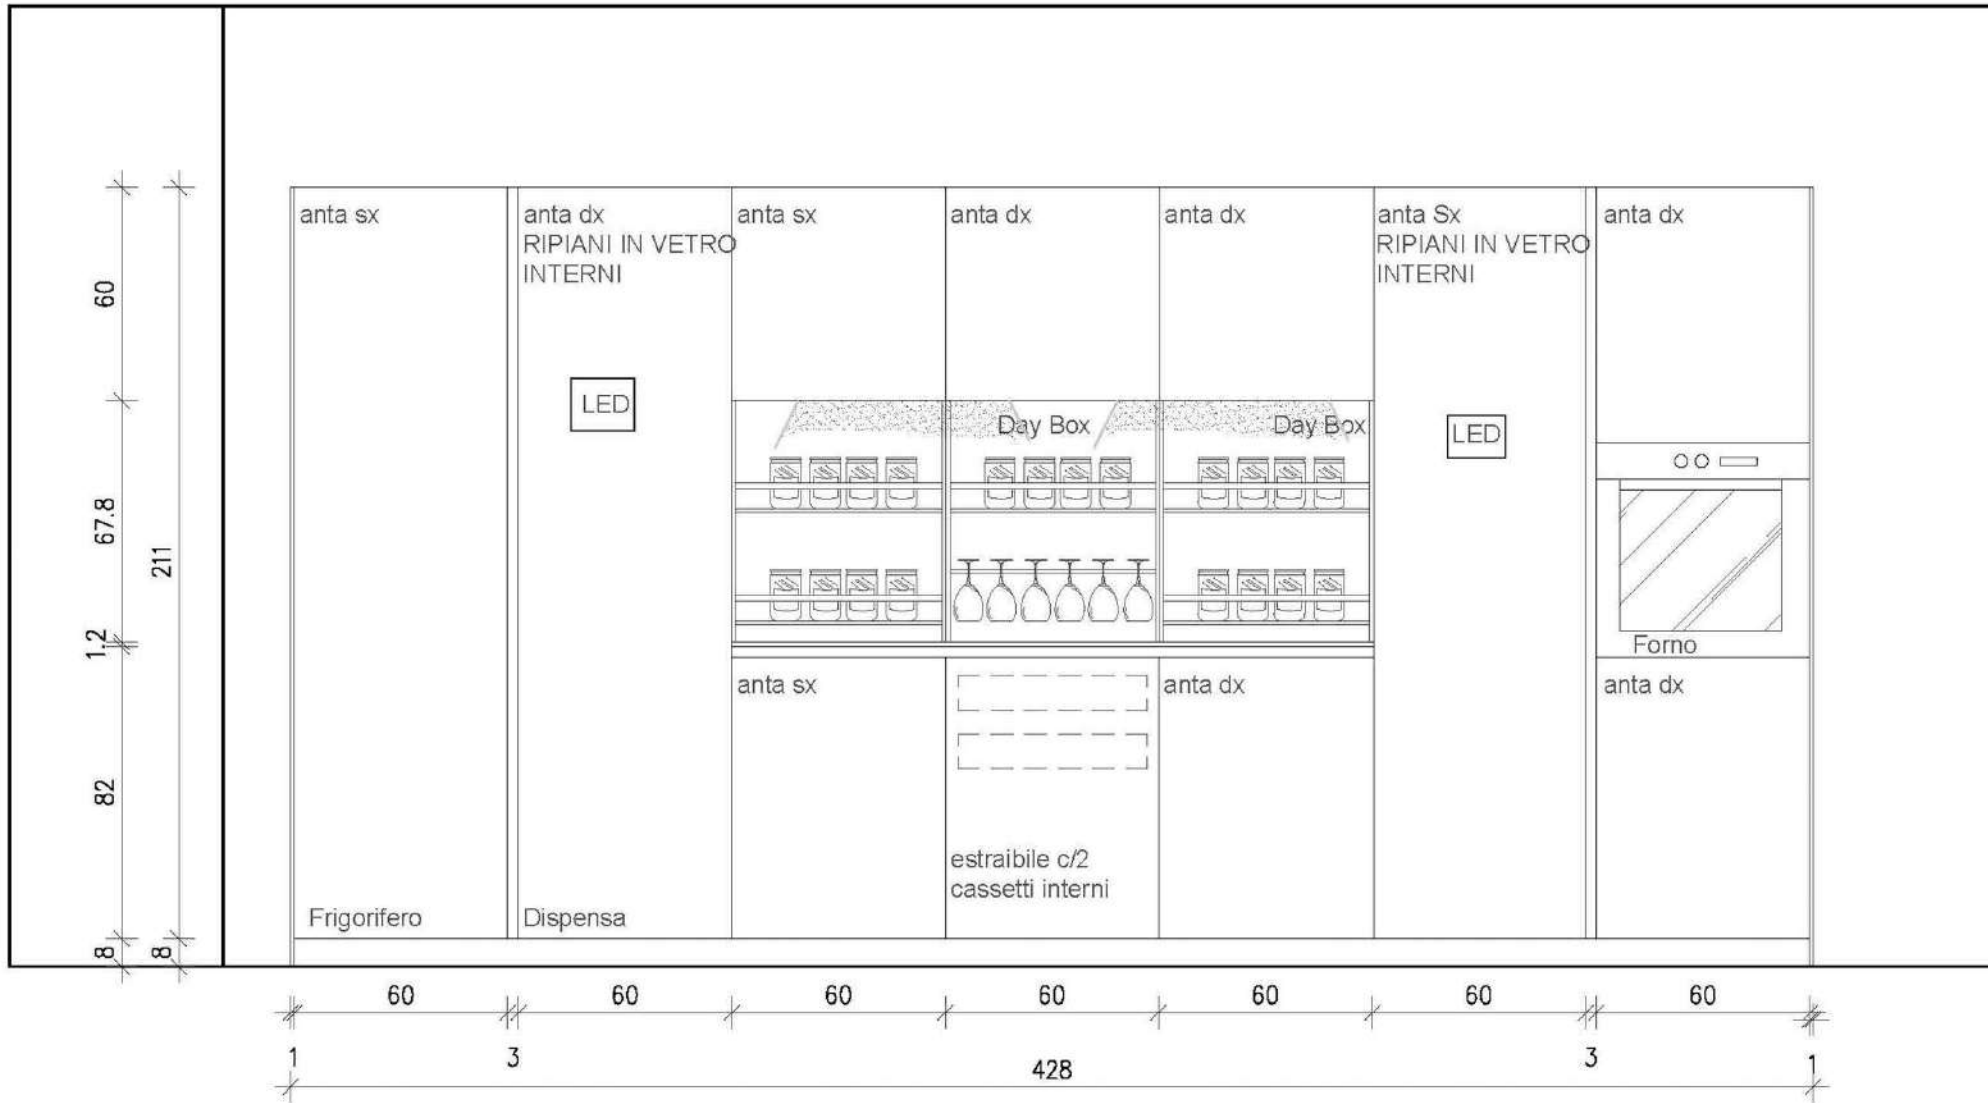

Rivenditore: Gelsa&C.

Località: Lissone (MB)

Marca: Arrital

Modello: AK_04

Rivenditore: Gelosa&C.

Località: Lissone (MB)

Marca: Arrital

Modello: AK_04

Rivenditore: Gelosa&C.

Località: Lissone (MB)

Marca: Arrital

Modello: AK_04