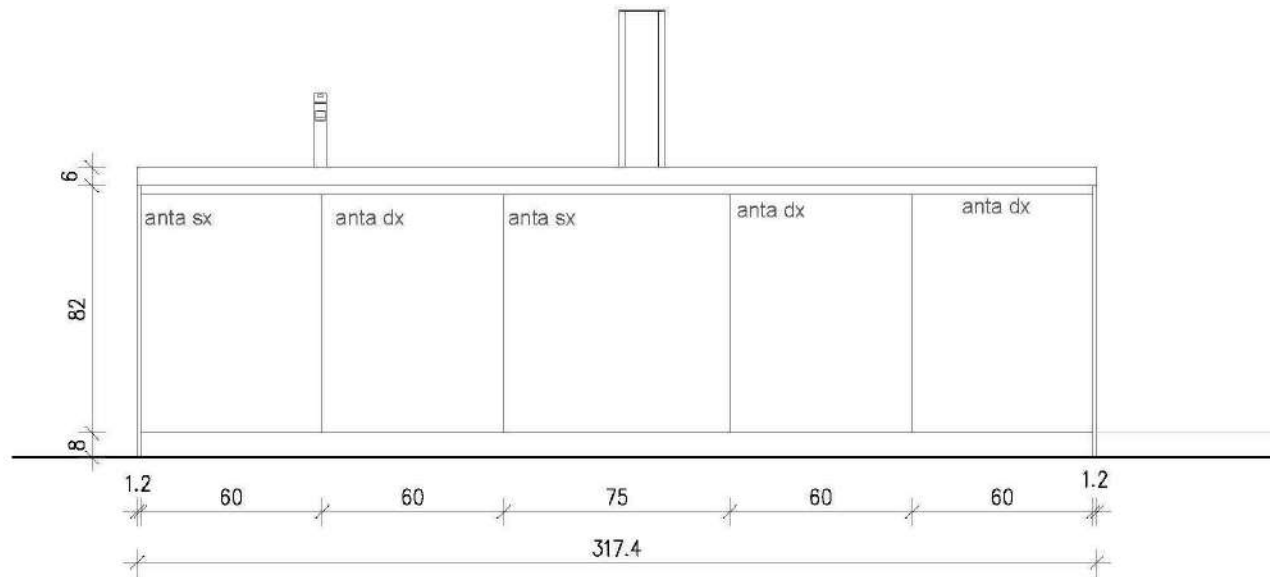

Rivenditore: Gelosa&C.

Località: Lissone (MB)

Marca: Arrital

Modello: AK_04