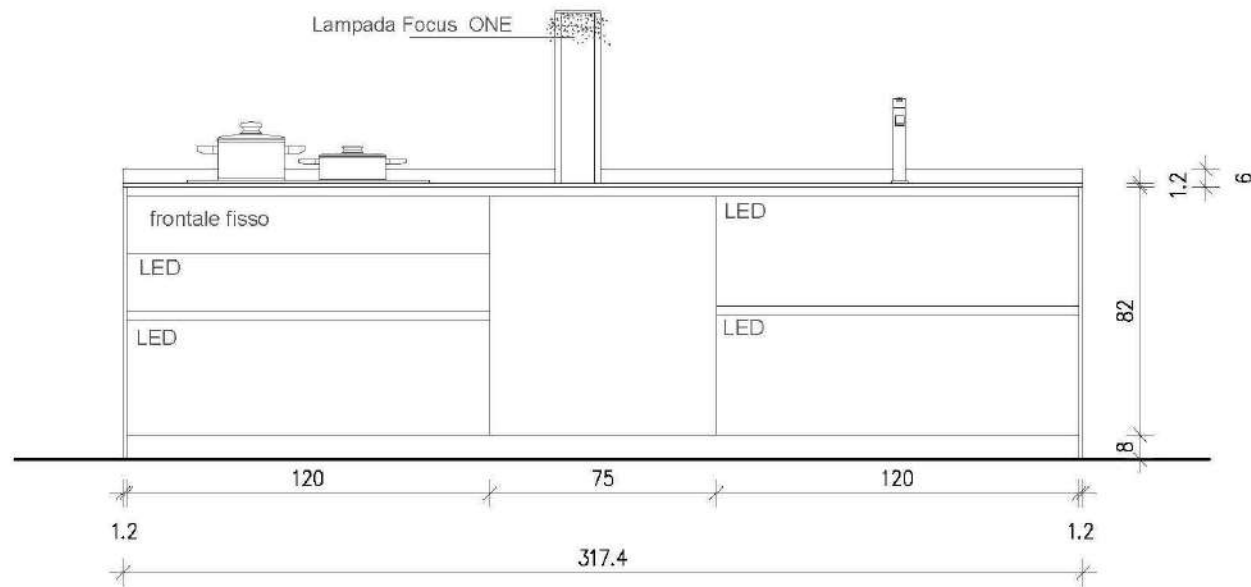

Rivenditore: Gelosa&C.

Località: Lissone (MB)

Marca: Arrital

Modello: AK_04