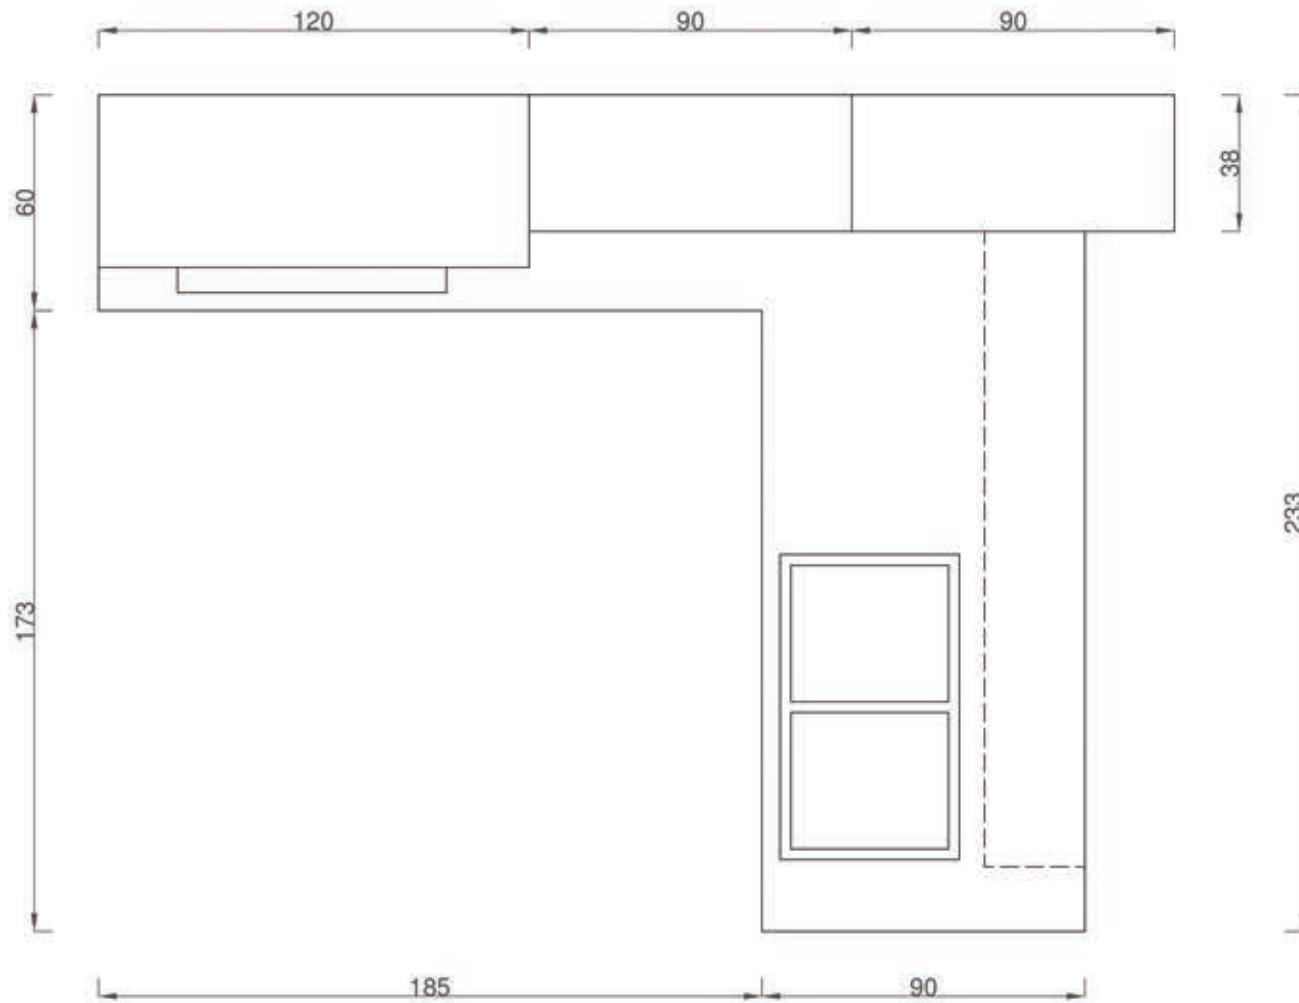

Pianta cucina

Pianta gruppo colonne

**Rivenditore:** Stosa Point  
**Località:** Peschiera Borromeo (MI)  
**Marca:** Stosa Cucine  
**Modello:** Bolgheri