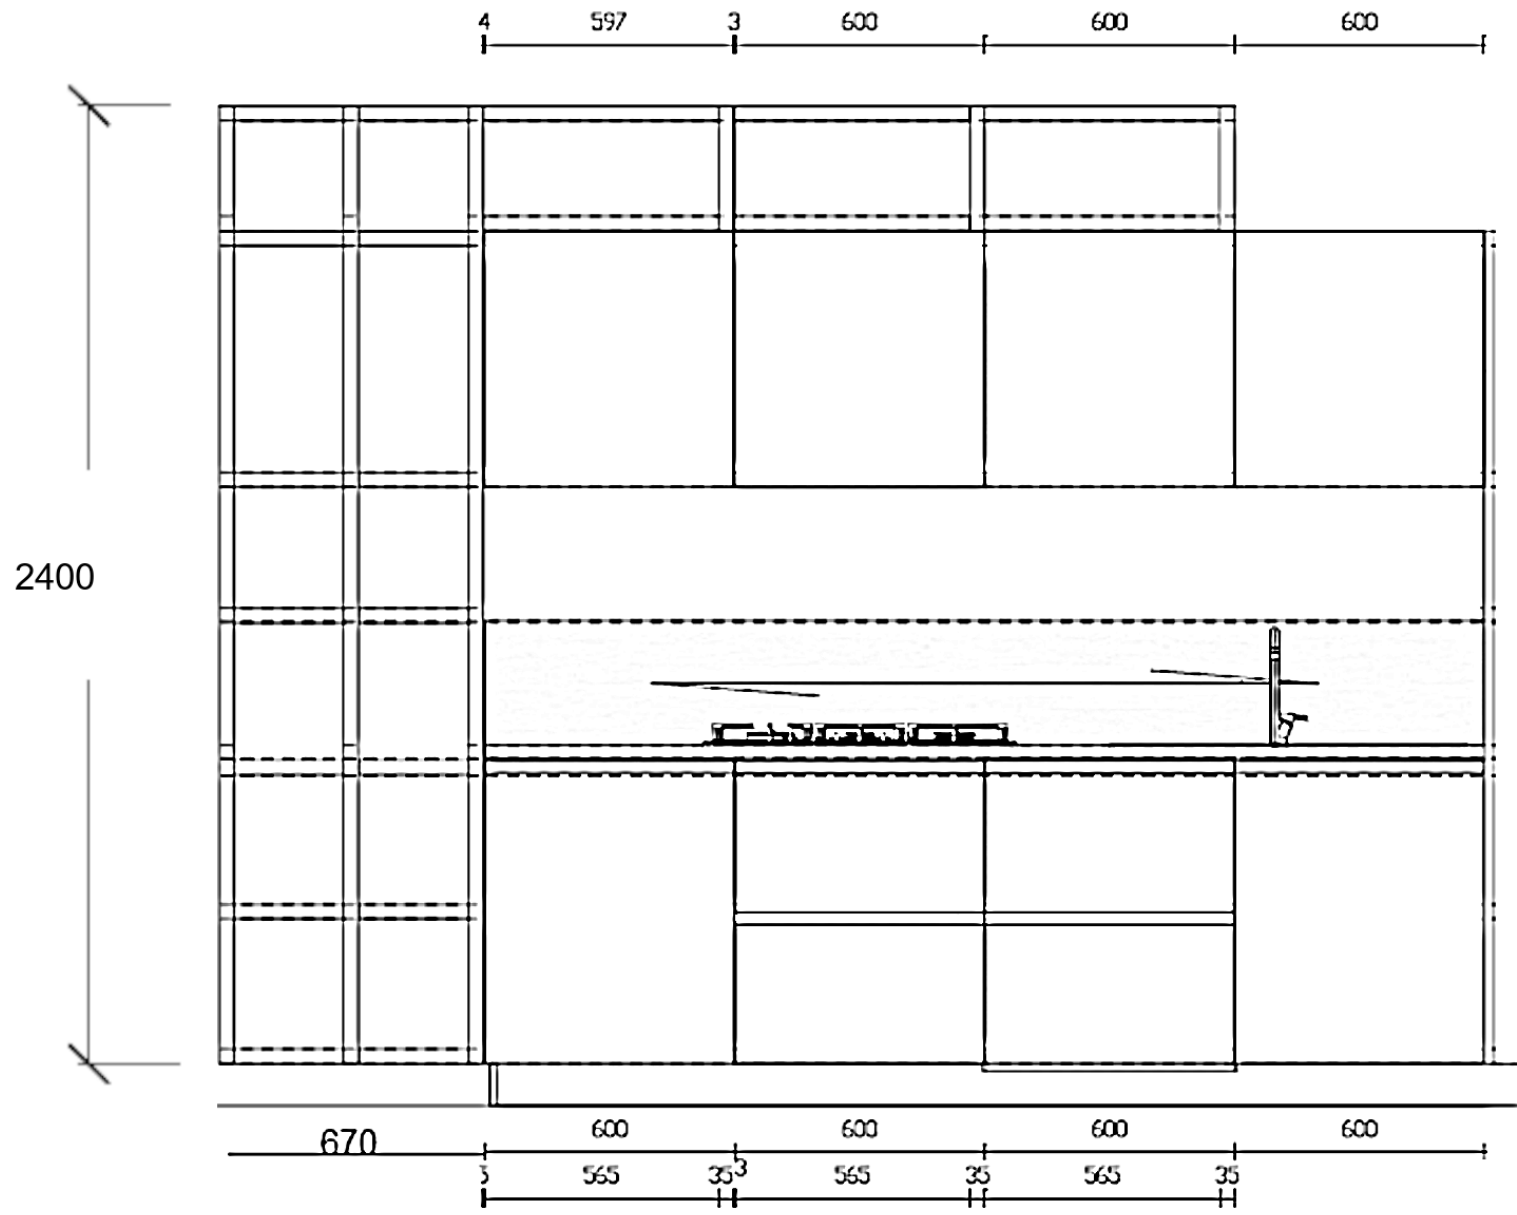

Rivenditore : GIUPPONI MOBILI SNC

Località : Bariano

Marca : Scavolini

Modello : Motus