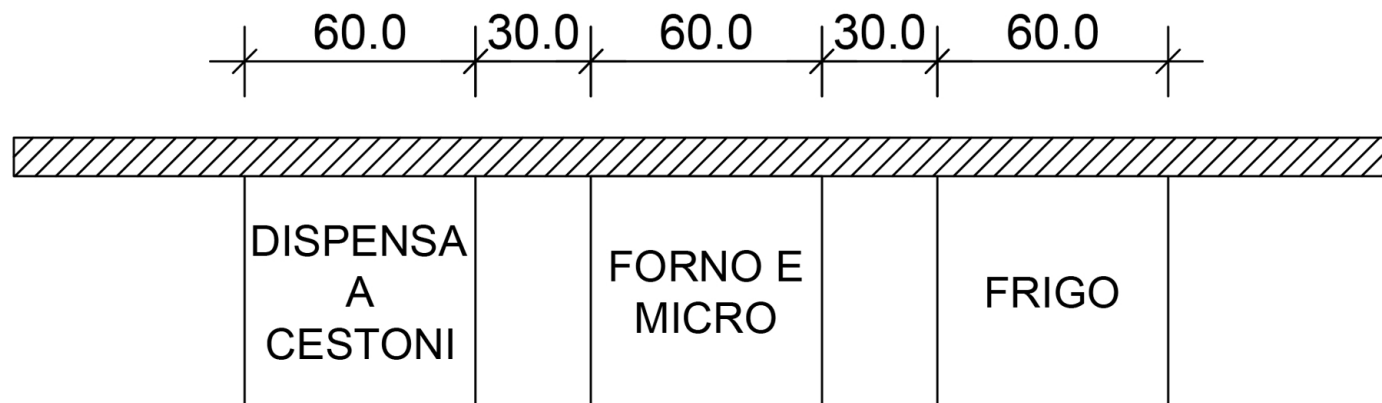

# PIANTA CUCINA ISOLA LACCATA LUCIDA

2 CESTONI E  
CASSETTO INT.

ANTA

2 CESTONI  
S. LAVELLO

Rivenditore: MARIANIRREDA

Località: Lissone (MB)

Marca: Armony

Modello: YOTA