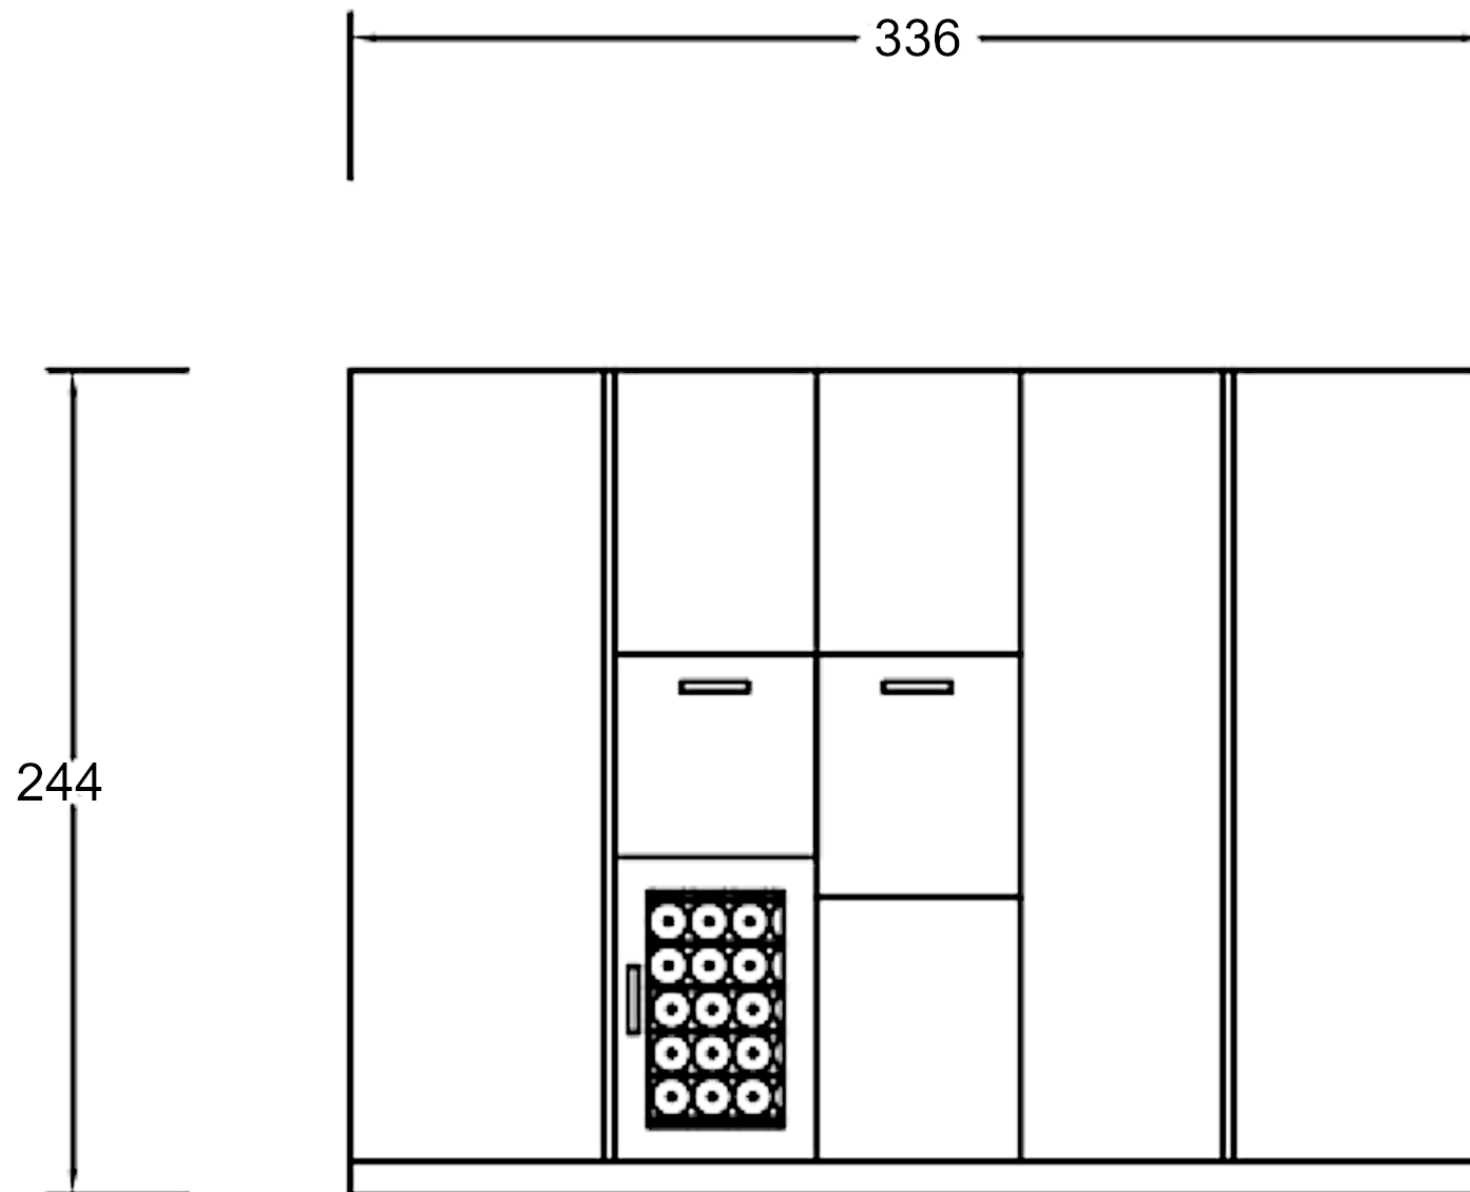

Rivenditore : DG Linkasso srl _____

Località : Roma _____

Marca : Cesar _____

Modello : N-ELLE _____