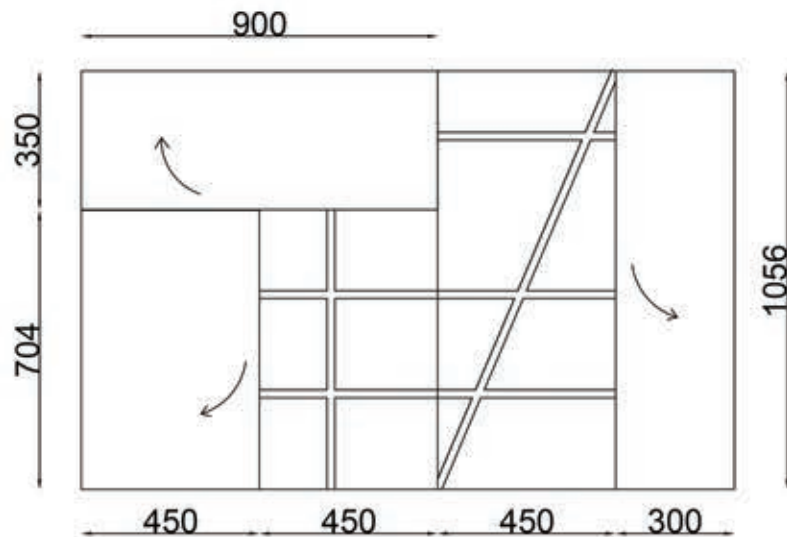

 anta battente
 anta vasistas
 CASS. cassetto
 CEST. cestone

Rivenditore: Rolfi Mobili
Località: Rodengo S. (BS)
Marca: Colombini
Modello: Luce System 18