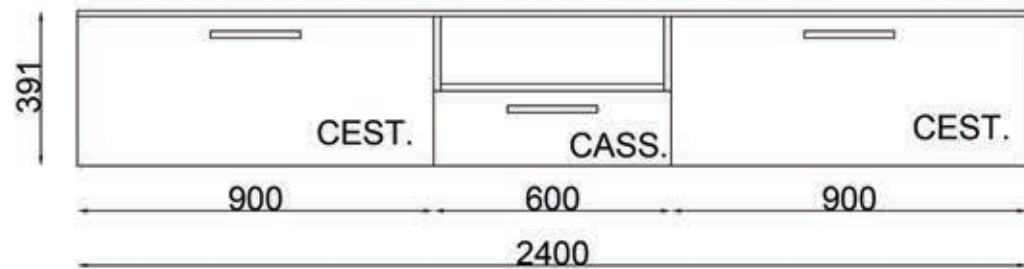

 anta battente
 anta vasistas
 CASS. cassetto
 CEST. cestone

Rivenditore: Rolfi Mobili
Località: Rodengo S. (BS)
Marca: Colombini
Modello: Luce System 18