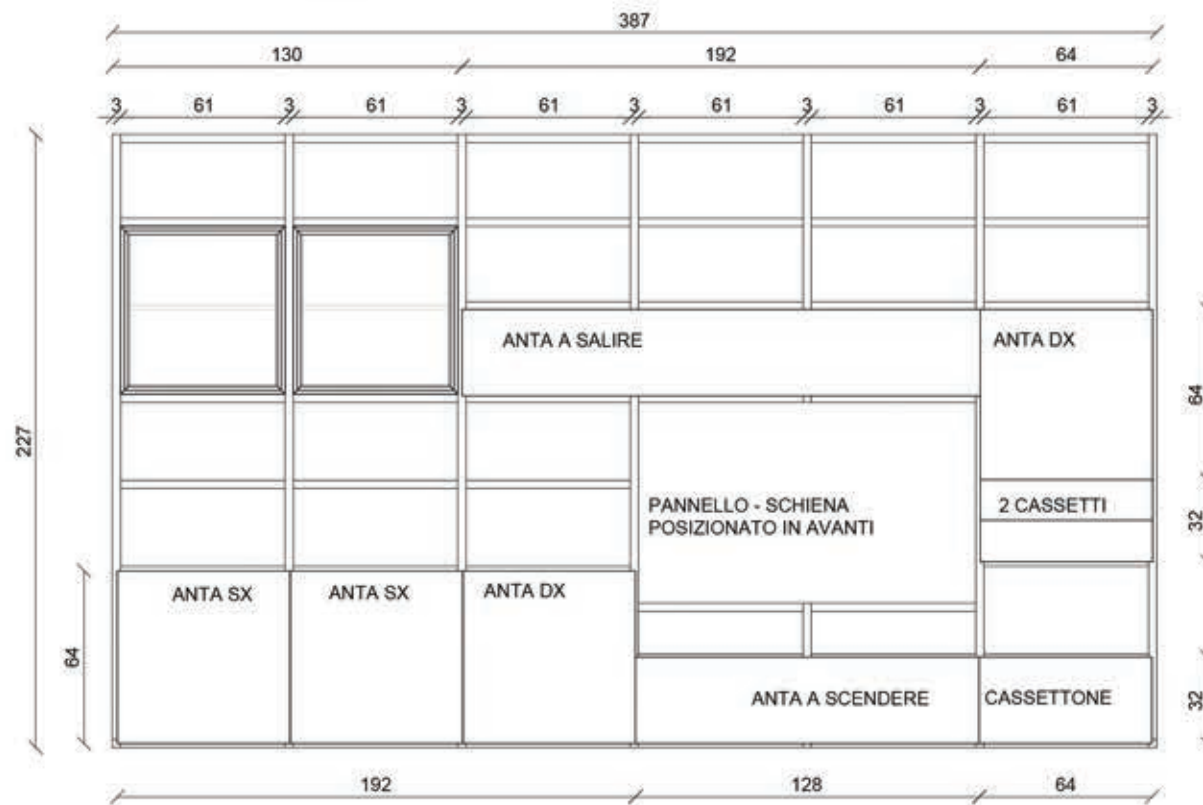

PIANTA

PROSPETTO

Rivenditore: Binacci Arredamenti

Località: Roma (RM)

Marca: Line Gianser

Modello: Orizzonte