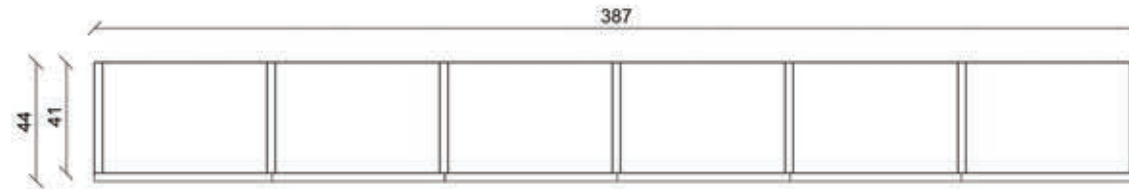

PIANTA

PROSPETTO

Rivenditore: Binacci Arredamenti

Località: Roma (RM)

Marca: Line Gianser

Modello: Orizzonte