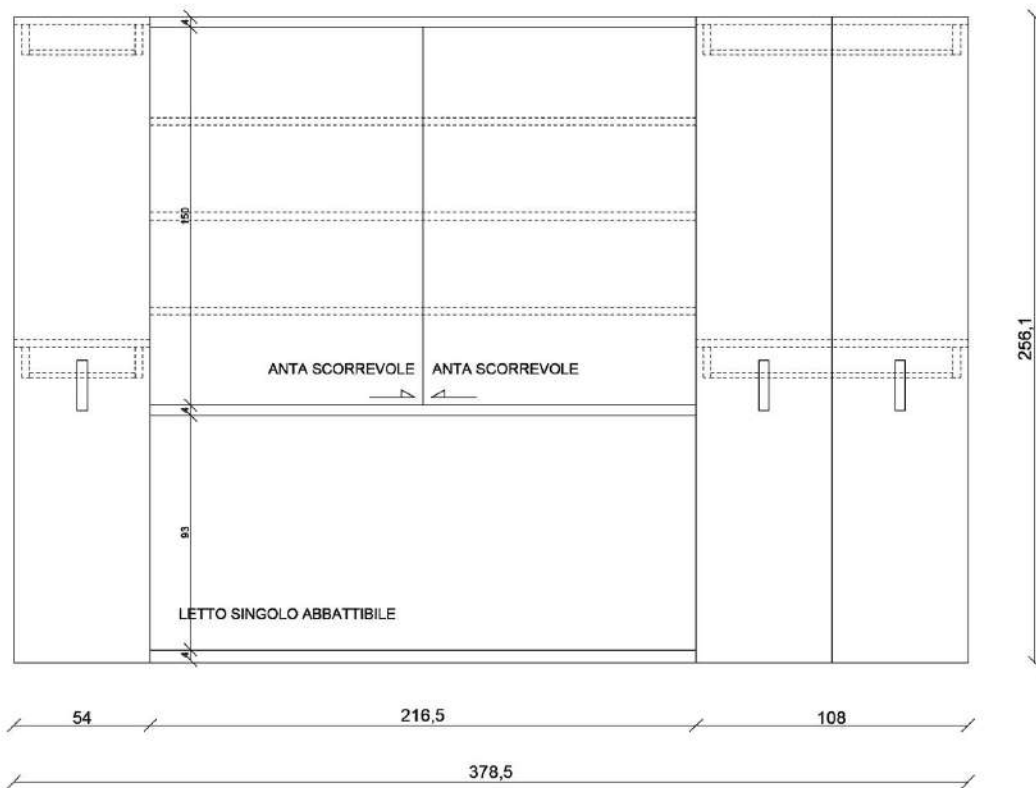

PROSPETTO

PIANTA

Rivenditore: Tomatis Casa

Località: Mondovi' (CN)

Marca: Clei

Modello: Poppi Ponte