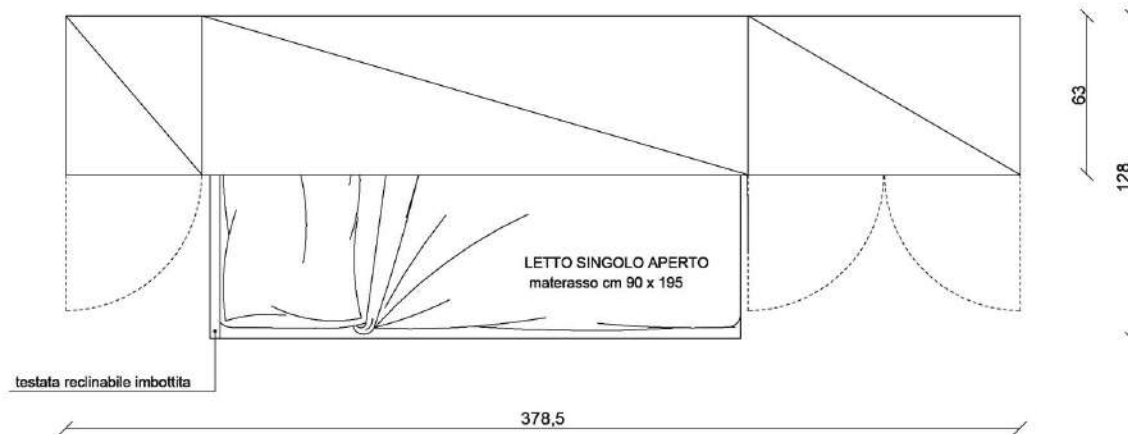

PROSPETTO

PIANTA

Rivenditore: Tomatis Casa

Località: Mondovi' (CN)

Marca: Clei

Modello: Poppi Ponte