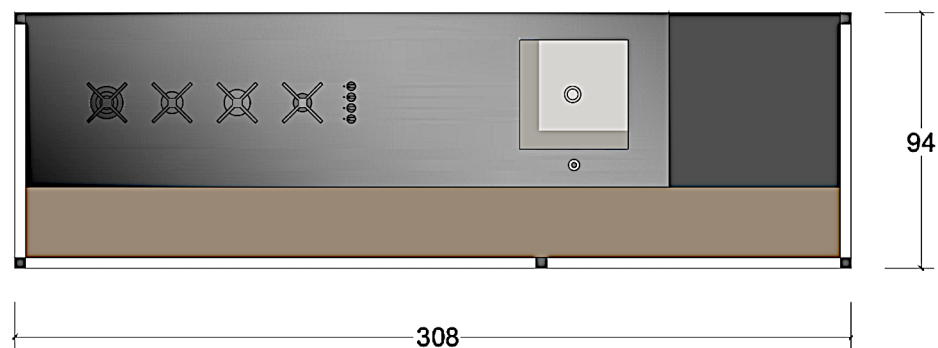

PROSPETTO

PIANTA

Rivenditore : Giovenali srl

Località : Corridonia

Marca : Produzione Artigianale

Modello : Cucina Cedro