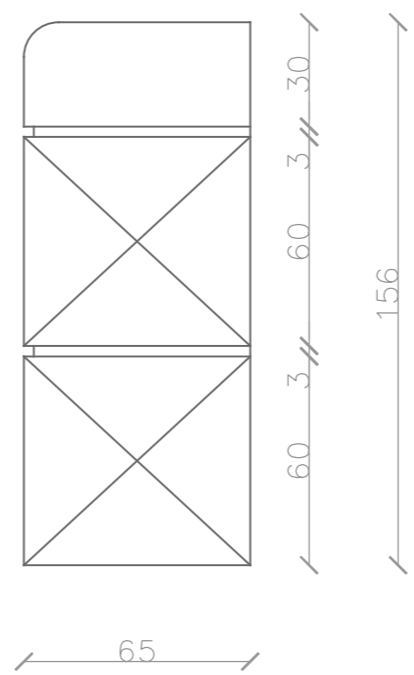

SI PUO ELIMINARE L'ELEMENTO STONDATA E ACCORCIARE LA COMPOSIZIONE DI 30 CM

Rivenditore : ABITARE MOBILI - FABRIS SNC
 Località : Camisano Vicentino
 Marca : Snaidero
 Modello : Ola 20