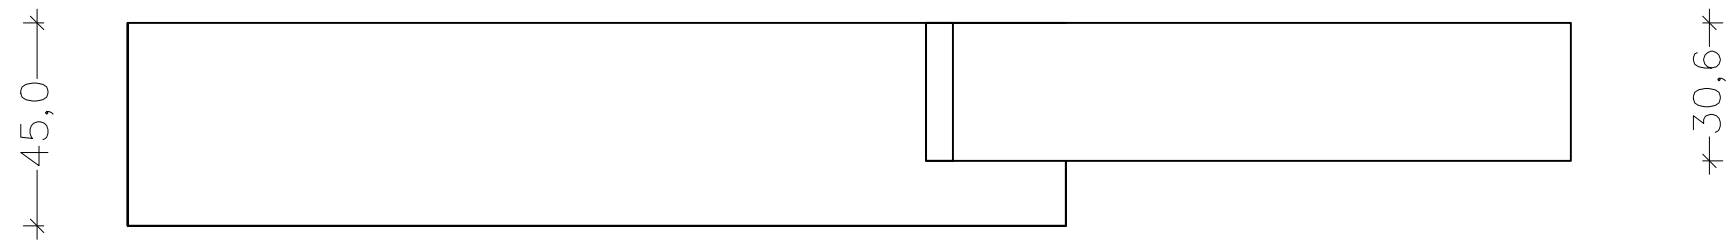

PROSPETTO

PIANTA

Rivenditore	Radaelli arredamenti
Località	Arosio (Co)
Marca	Fimar
Modello	Side System