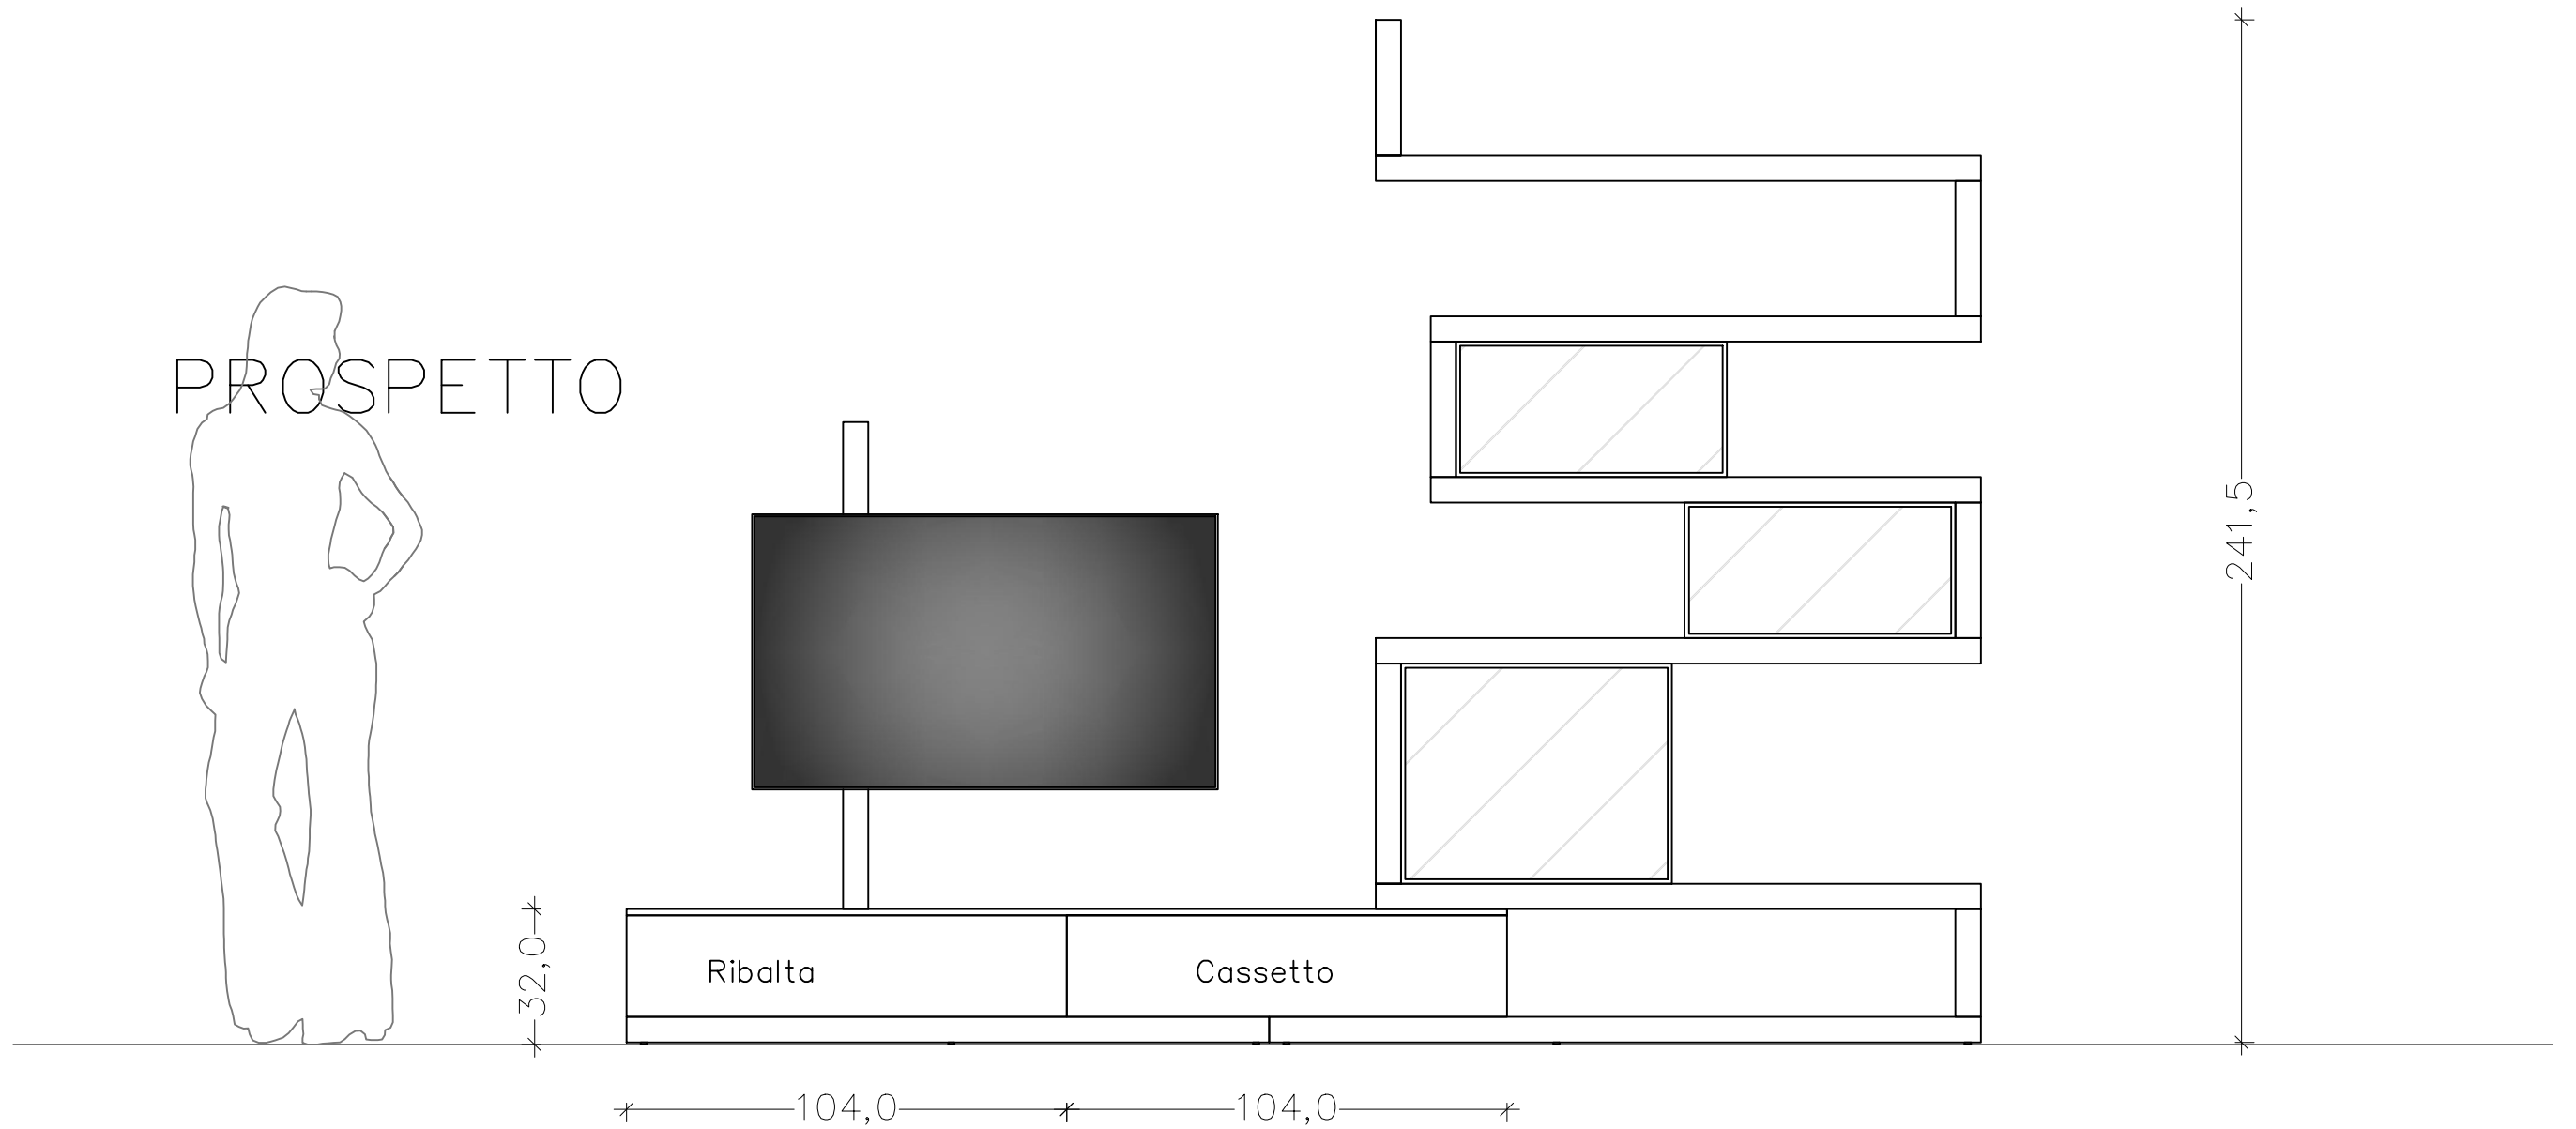

PROSPETTO

PIANTA

Rivenditore	Radaelli arredamenti
Località	Arosio (Co)
Marca	Fimar
Modello	Side System