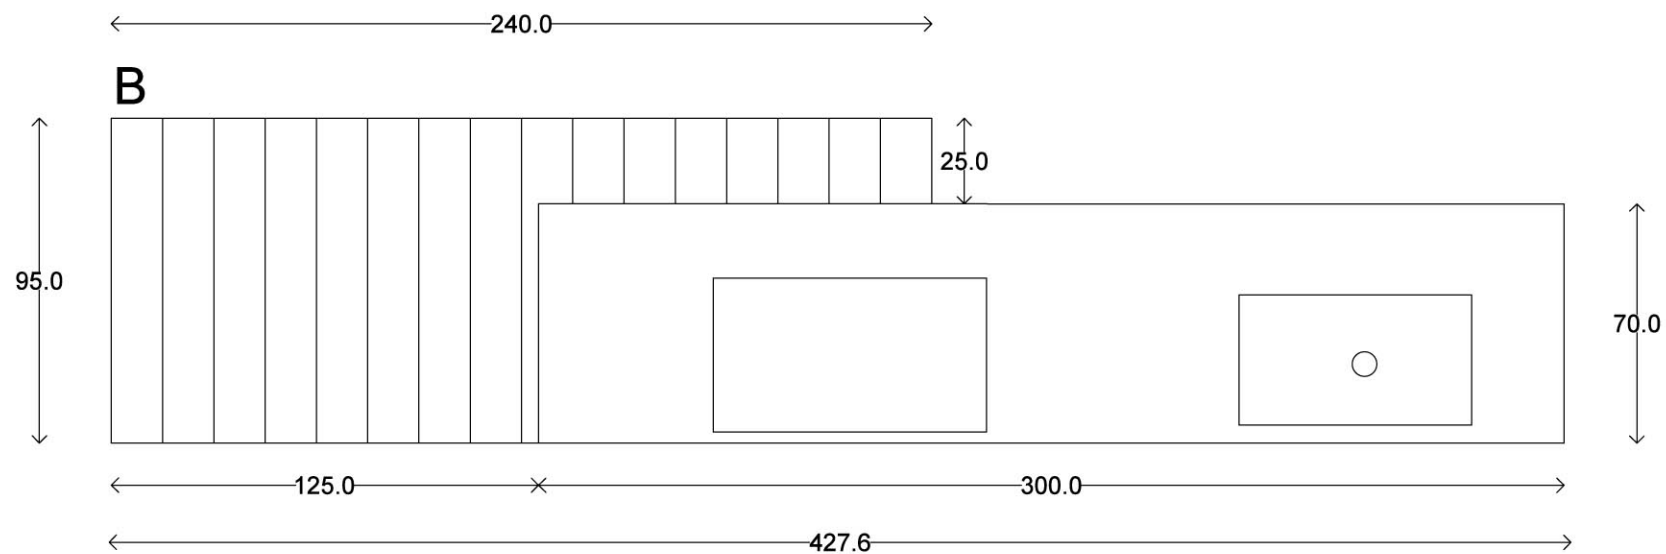

Rivenditore: Mobili Cecconi
 Località: Prato (PO)
 Marca: Modulnova
 Modello: Twenty

Rivenditore: Mobili Cecconi

Località: Prato (PO)

Marca: Modulnova

Modello: Twenty