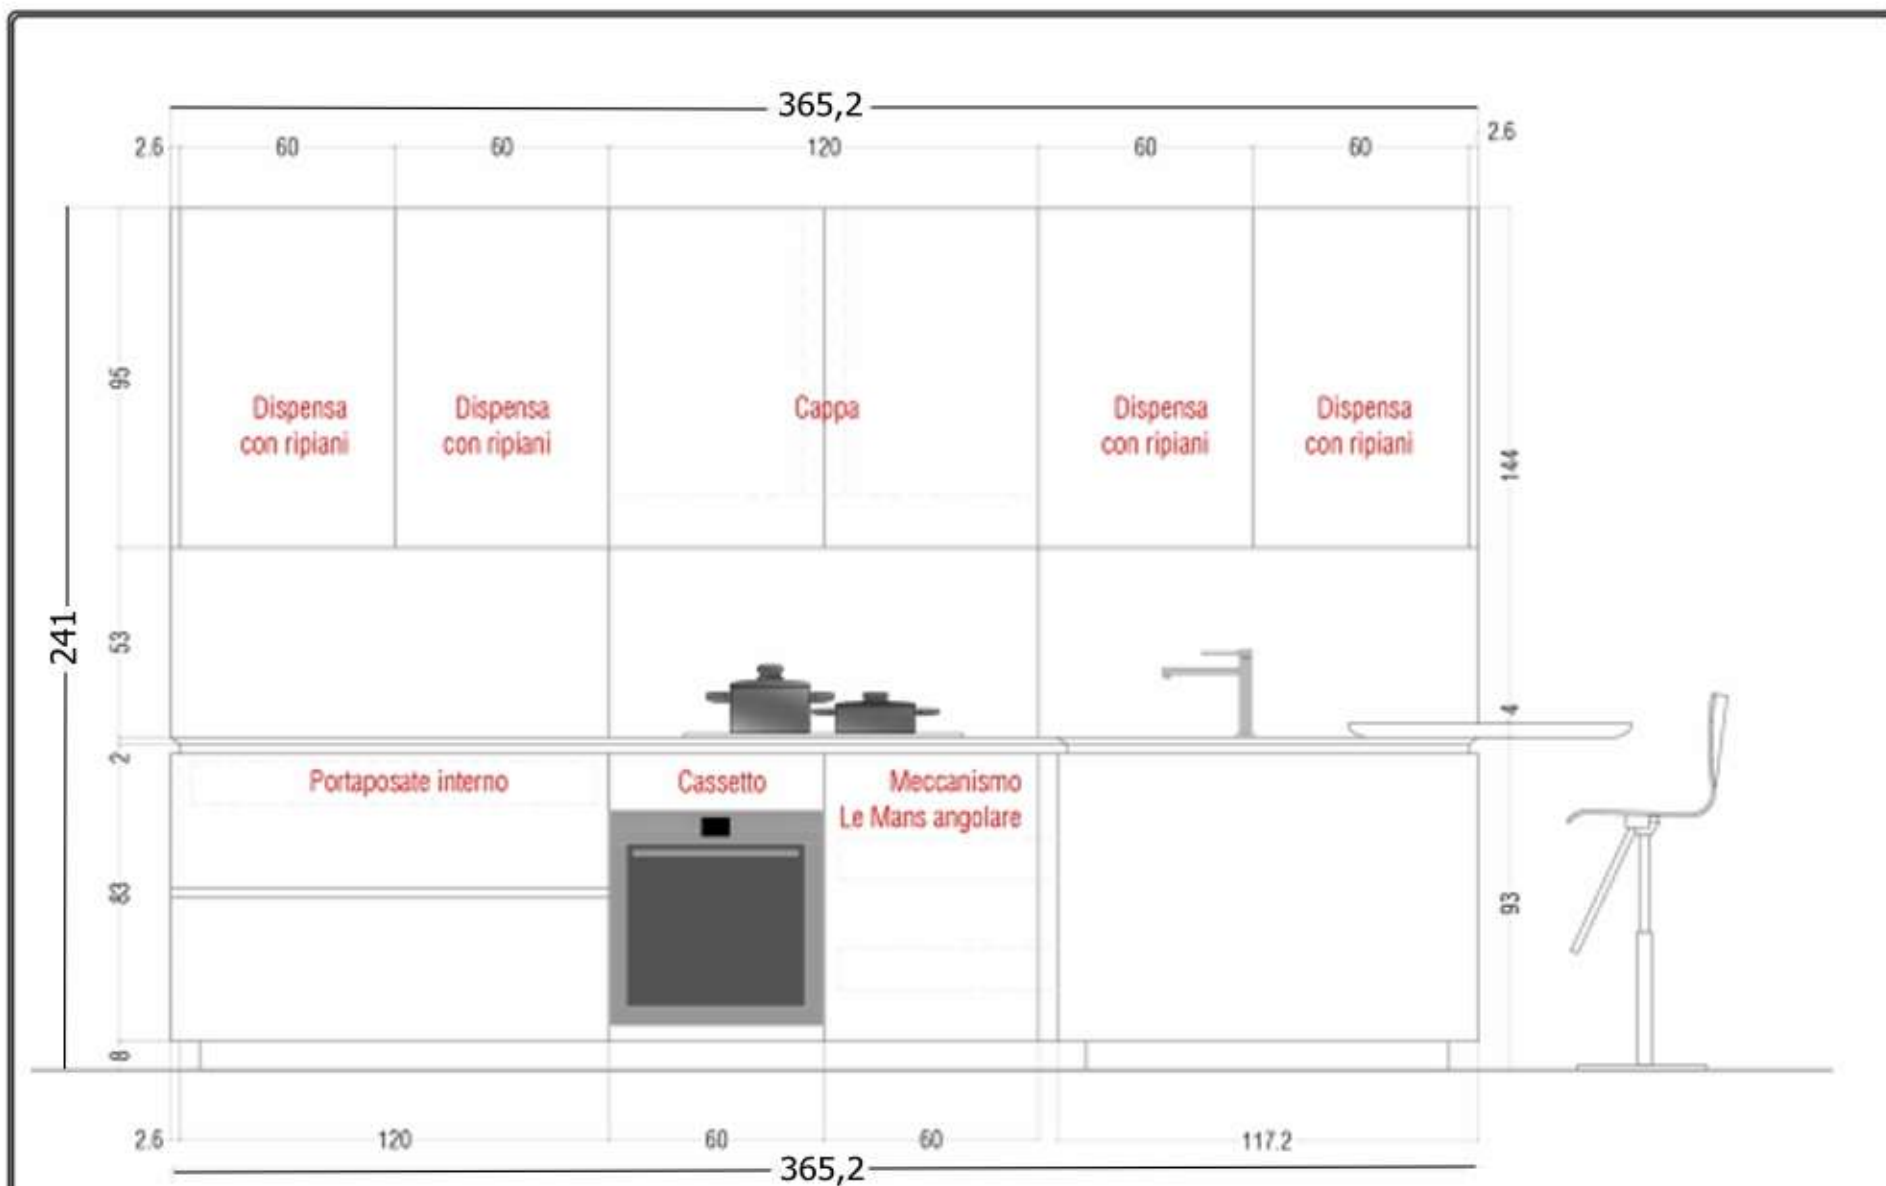

Palnimetria

Rivenditore : HABITAT CASA LISSONE

Località : LISSONE

Marca : POLIFORM

Modello : ARTEX

[www.mobilidesignoccasioni.com](http://www.mobilidesignoccasioni.com)

Rivenditore : HABITAT CASA LISSONE

Località : LISSONE

Marca : POLIFORM

Modello : ARTEX