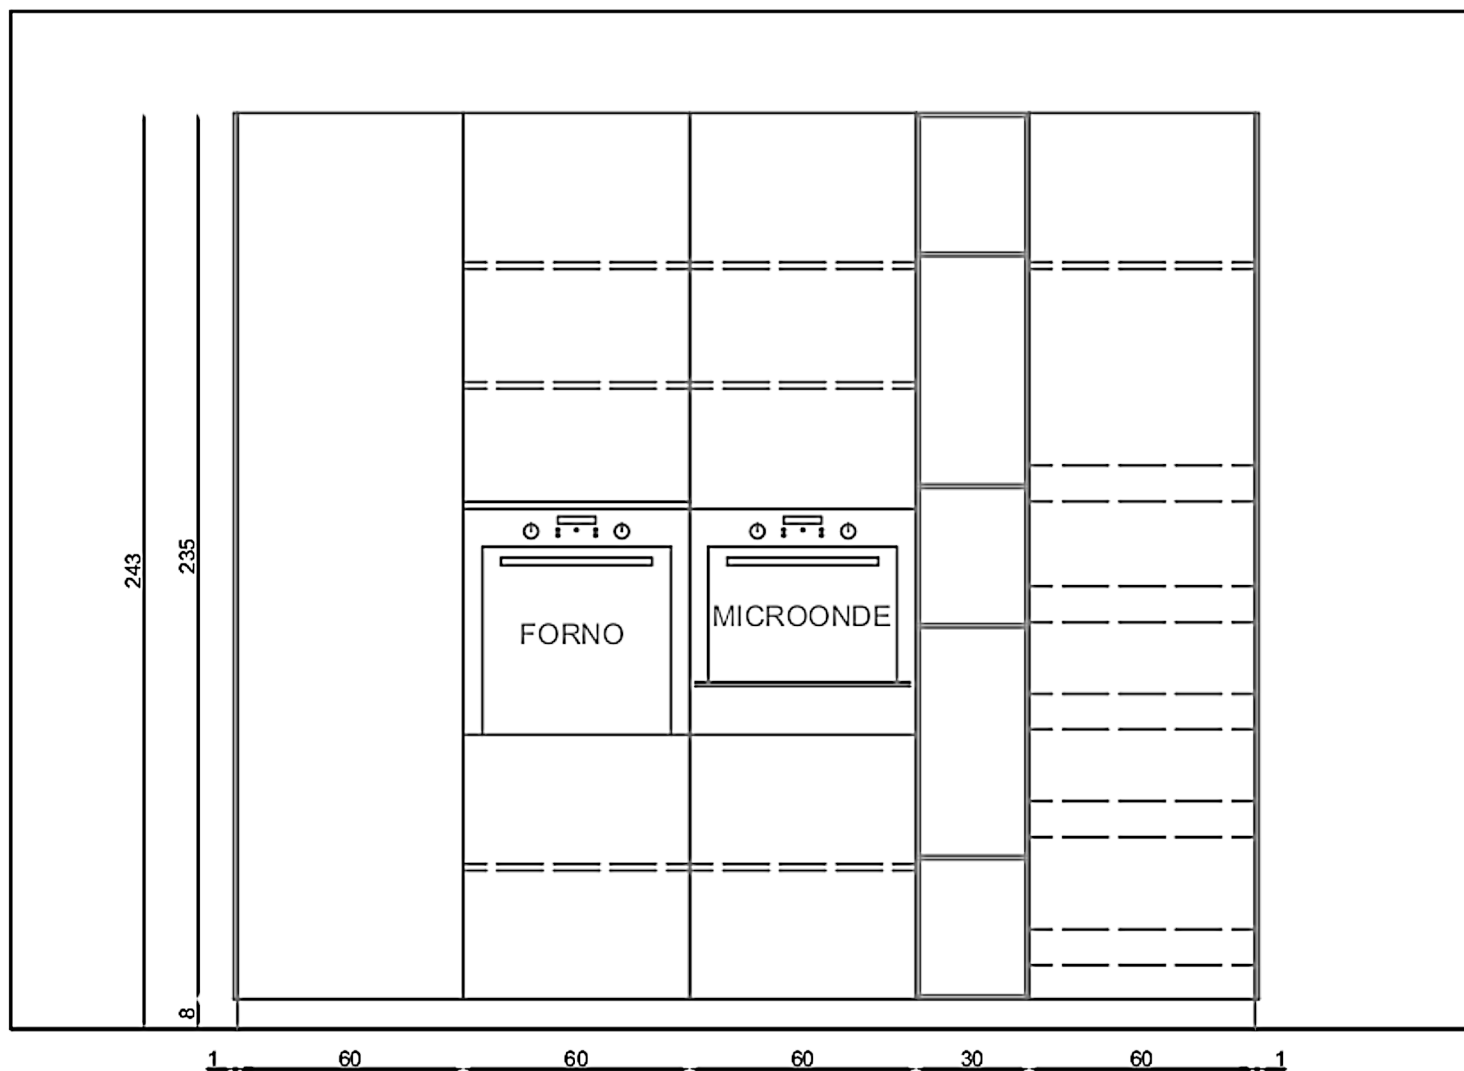

VISTA PIANTA CUCINA

Rivenditore : Mobili Rota s.n.c. di Giulio & C.

Località : Almenno San Bartolomeo

Marca : Arrital

Modello : AK07

VISTA FRONTALE COLONNE CUCINA

Rivenditore : Mobili Rota s.n.c. di Giulio & C.

Località : Almenno San Bartolomeo

Marca : Arrital

Modello : AK07

VISTA FRONTALE COLONNE CUCINA RIPIANI E CASSETTI INTERNI

Rivenditore : Mobili Rota s.n.c. di Giulio & C.

Località : Almenno San Bartolomeo

Marca : Arrital