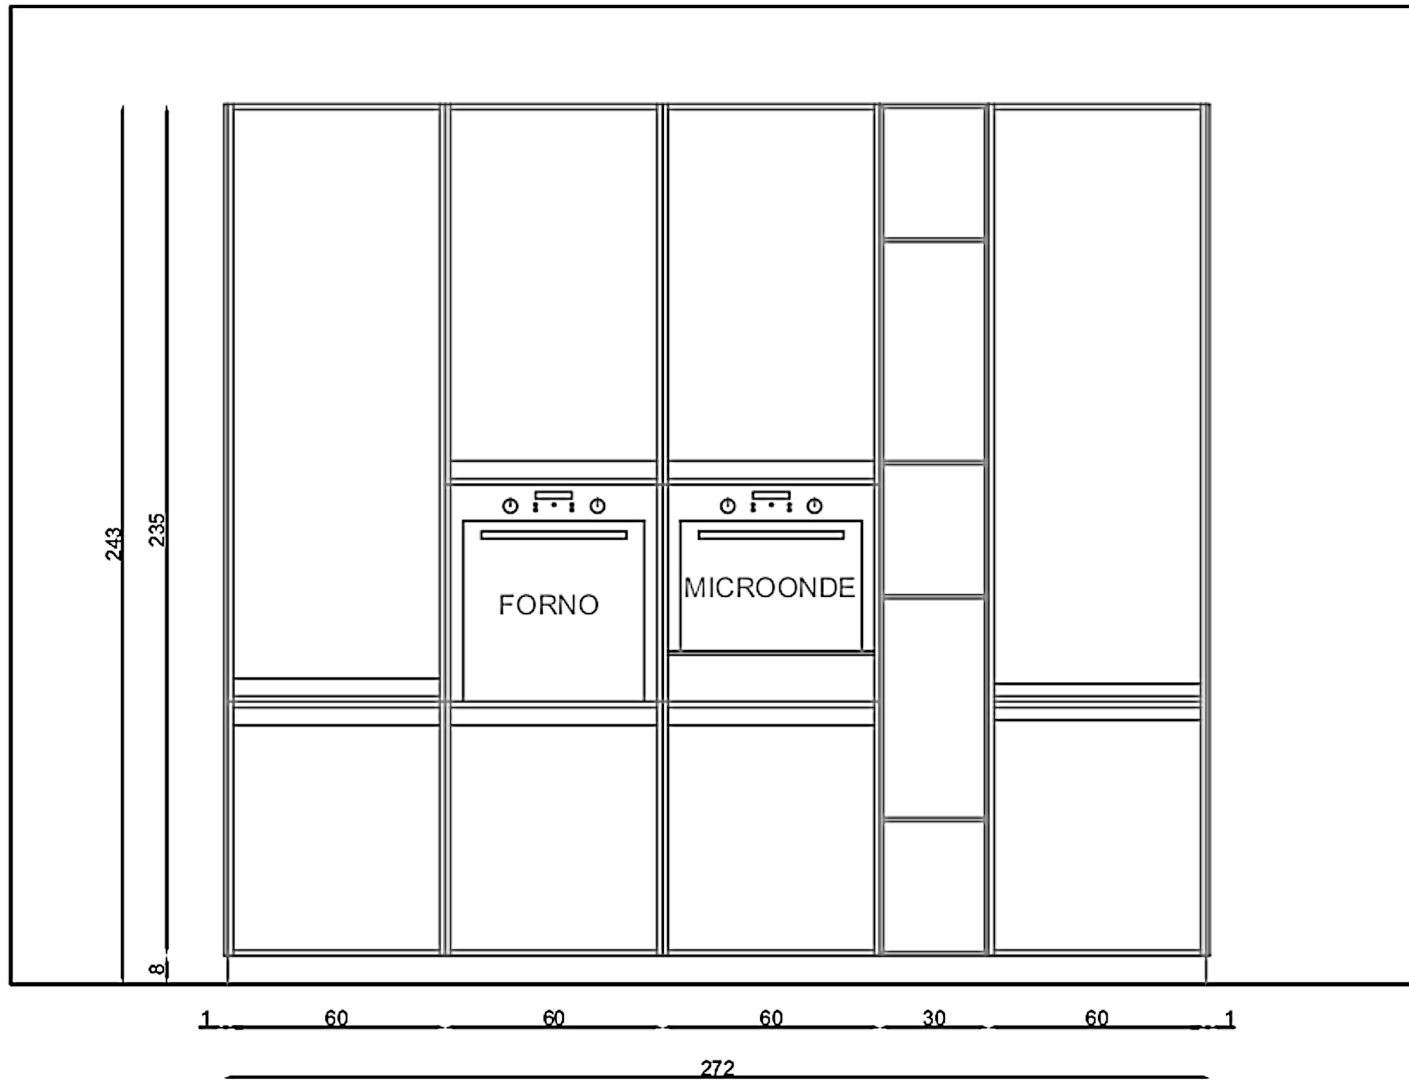

VISTA PIANTA CUCINA

Rivenditore : Mobili Rota s.n.c. di Giulio & C.

Località : Almenno San Bartolomeo

Marca : Arrital

Modello : AK07

VISTA FRONTALE COLONNE CUCINA

Rivenditore : Mobili Rota s.n.c. di Giulio & C.

Località : Almenno San Bartolomeo

Marca : Arrital

Modello : AK07

VISTA FRONTALE COLONNE CUCINA RIPIANI E CASSETTI INTERNI

Rivenditore : Mobili Rota s.n.c. di Giulio & C.

Località : Almenno San Bartolomeo

Marca : Arrital