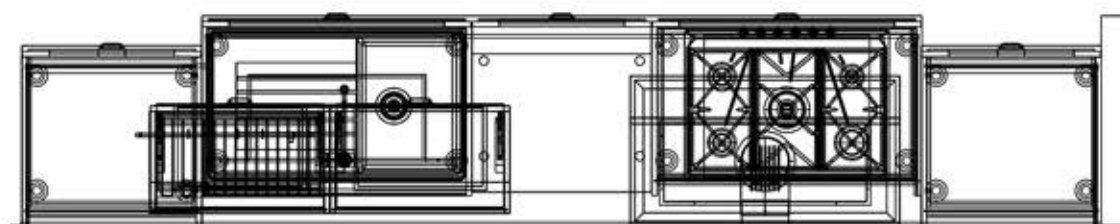

700

600

600 900 600 900 600

3600

600
600
150
450
450
150
2400

Rivenditore: Scavolini Store Globo

Località: Busnago (MB)

Marca: Scavolini Store