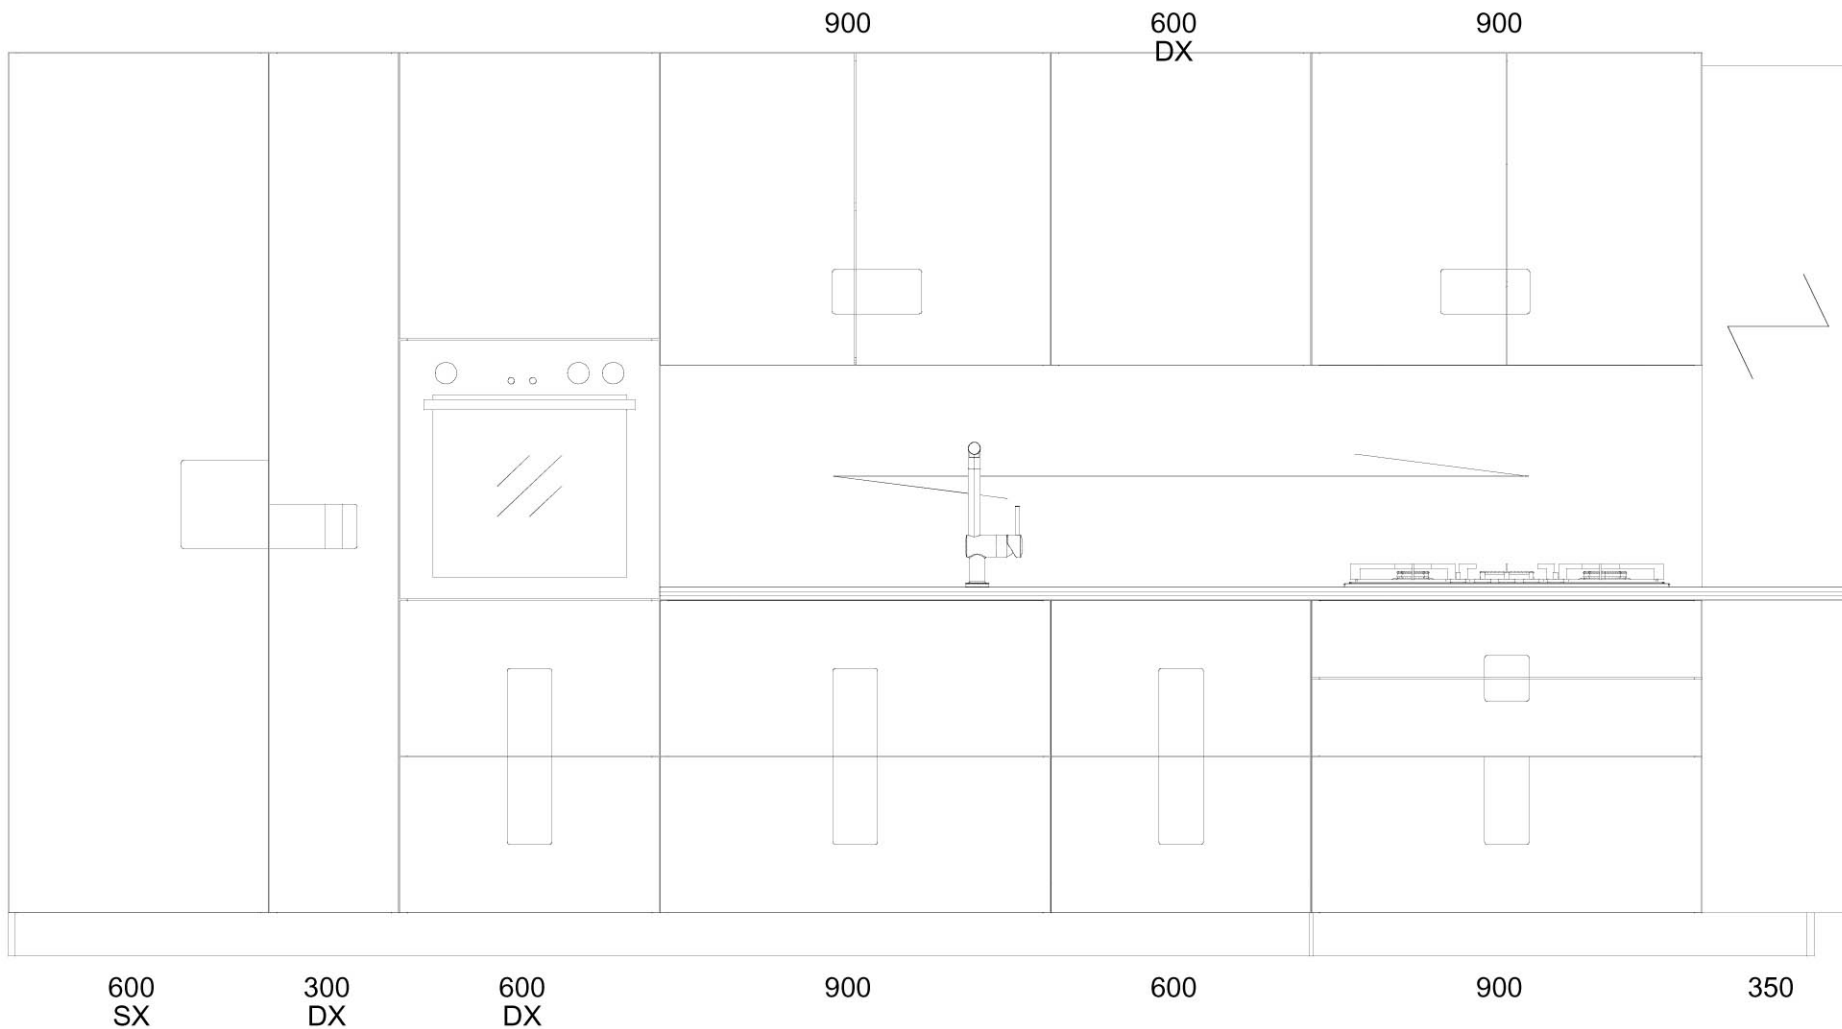

Rivenditore: Crosetti Interior Design

Località: Genova (GE)

Marca: Ernestomeda

Modello: Carré

www.mobilidesignoccasioni.com

Rivenditore: Crosetti Interior Design

Località: Genova (GE)

Marca: Ernestomeda

Modello: Carré