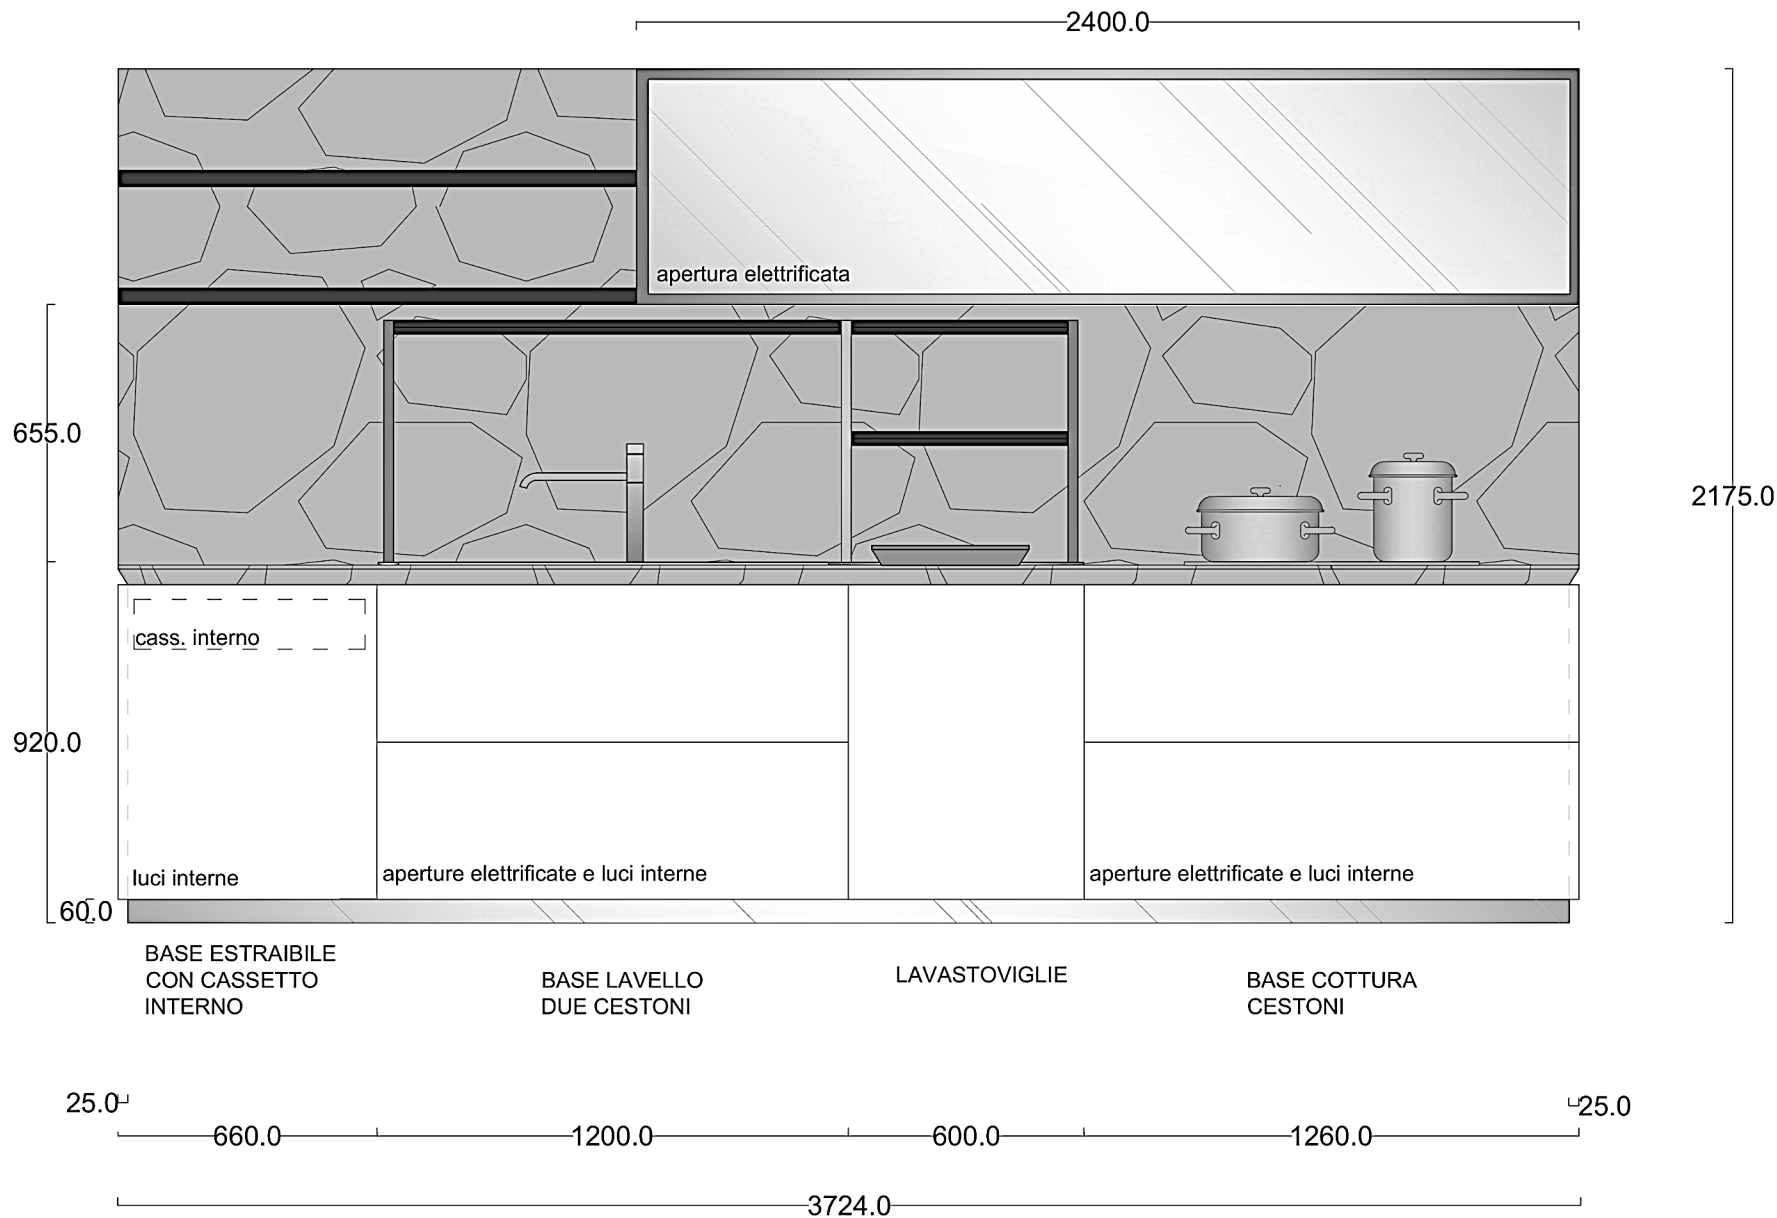

Rivenditore : Peverelli Arredamenti

Località : Bulgarograsso

Marca : Dada

Modello : Intersection

Rivenditore : Peverelli Arredamenti

Località : Bulgarograsso

Marca : Dada

Modello : Intersection