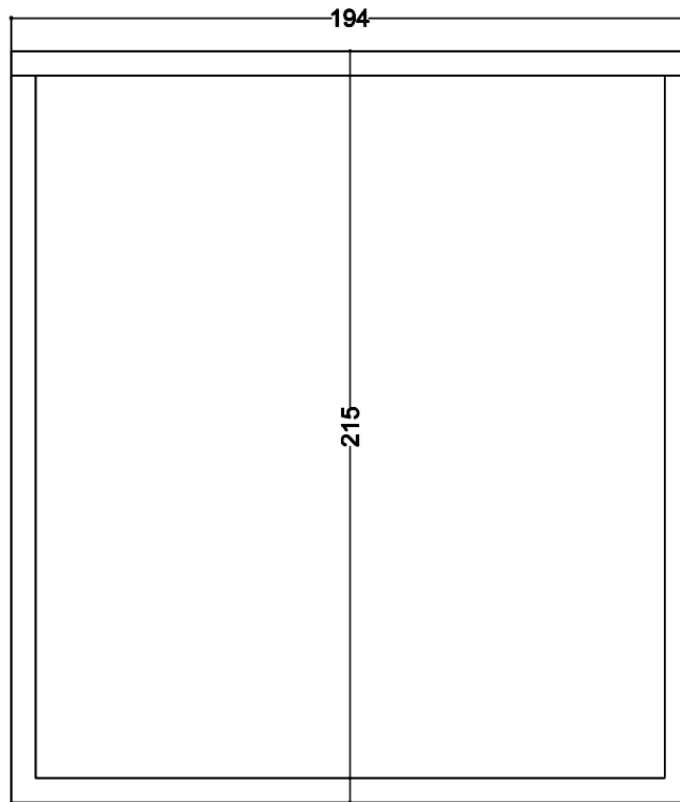

PIANTA

Rivenditore : Fava Arreda \_\_\_\_\_

Località : Roma \_\_\_\_\_

Marca : La Falegnami \_\_\_\_\_

Modello : Acanto \_\_\_\_\_

**PROSPETTO LETTO CON COMODINI**

**PROSPETTO COMO'**

Rivenditore : Fava Arreda \_\_\_\_\_