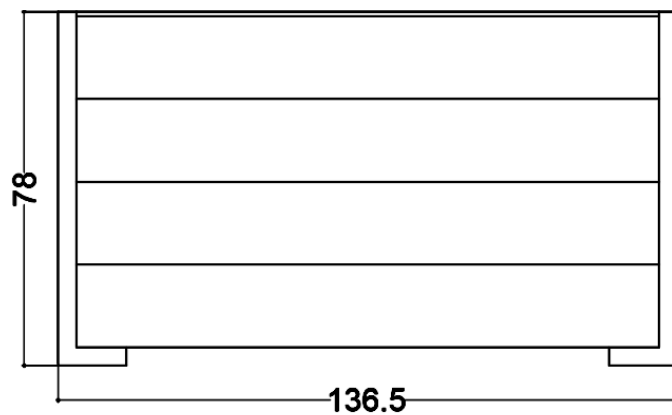

PIANTA

Rivenditore : Fava Arreda \_\_\_\_\_

Località : Roma \_\_\_\_\_

Marca : La Falegnami \_\_\_\_\_

Modello : Acanto \_\_\_\_\_

**PROSPETTO LETTO CON COMODINI**

**PROSPETTO COMO'**

Rivenditore : Fava Arreda \_\_\_\_\_