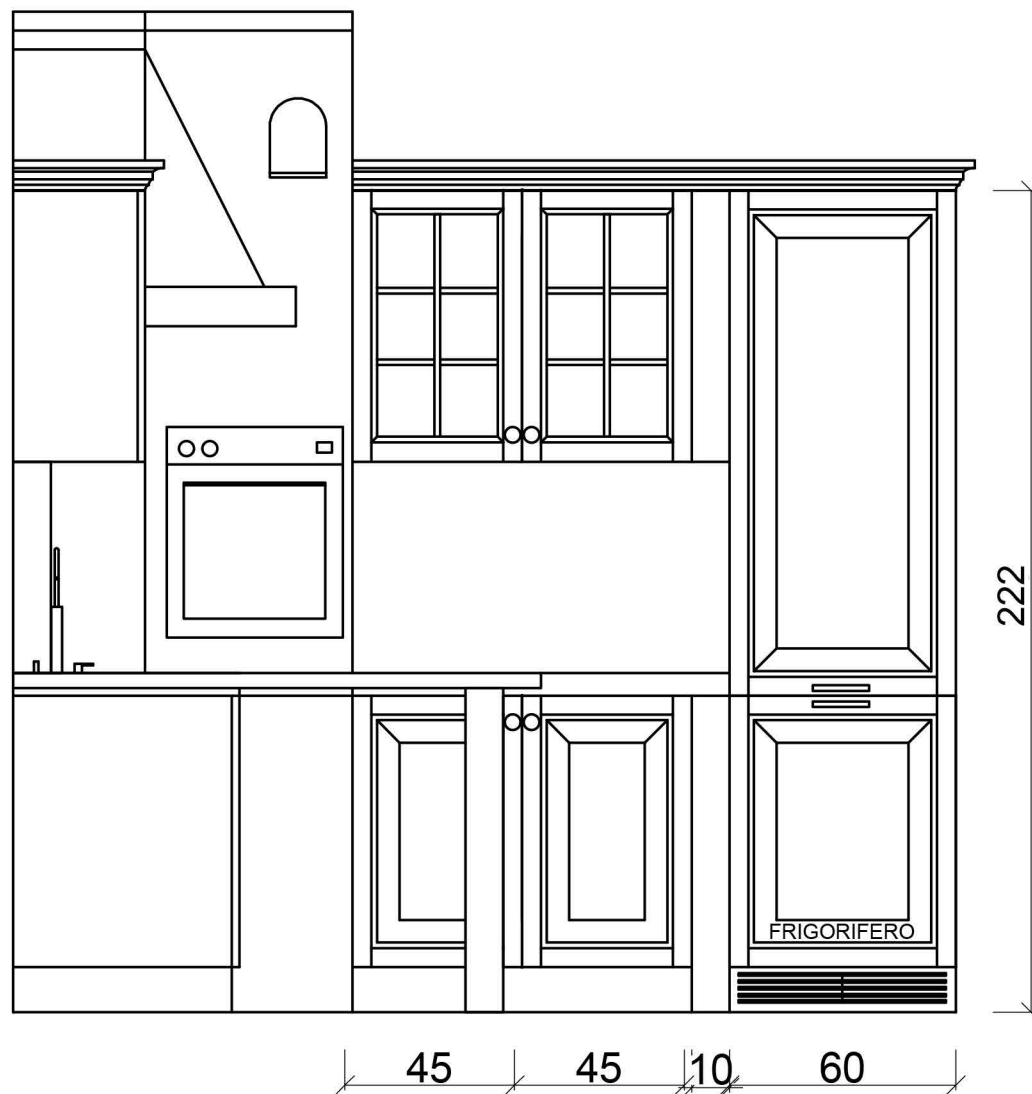

PIANTA

Rivenditore : Val Interni

Località : Luzzara

Marca : Maior Cucine

Modello : Rovere

BASI E  
PENSILI

Rivenditore : Val Interni

Località : Luzzara

Marca : Maior Cucine

Modello : Rovere

BASI E  
PENSILI

Rivenditore : Val Interni

Località : Luzzara

Marca : Maior Cucine

Modello : Rovere