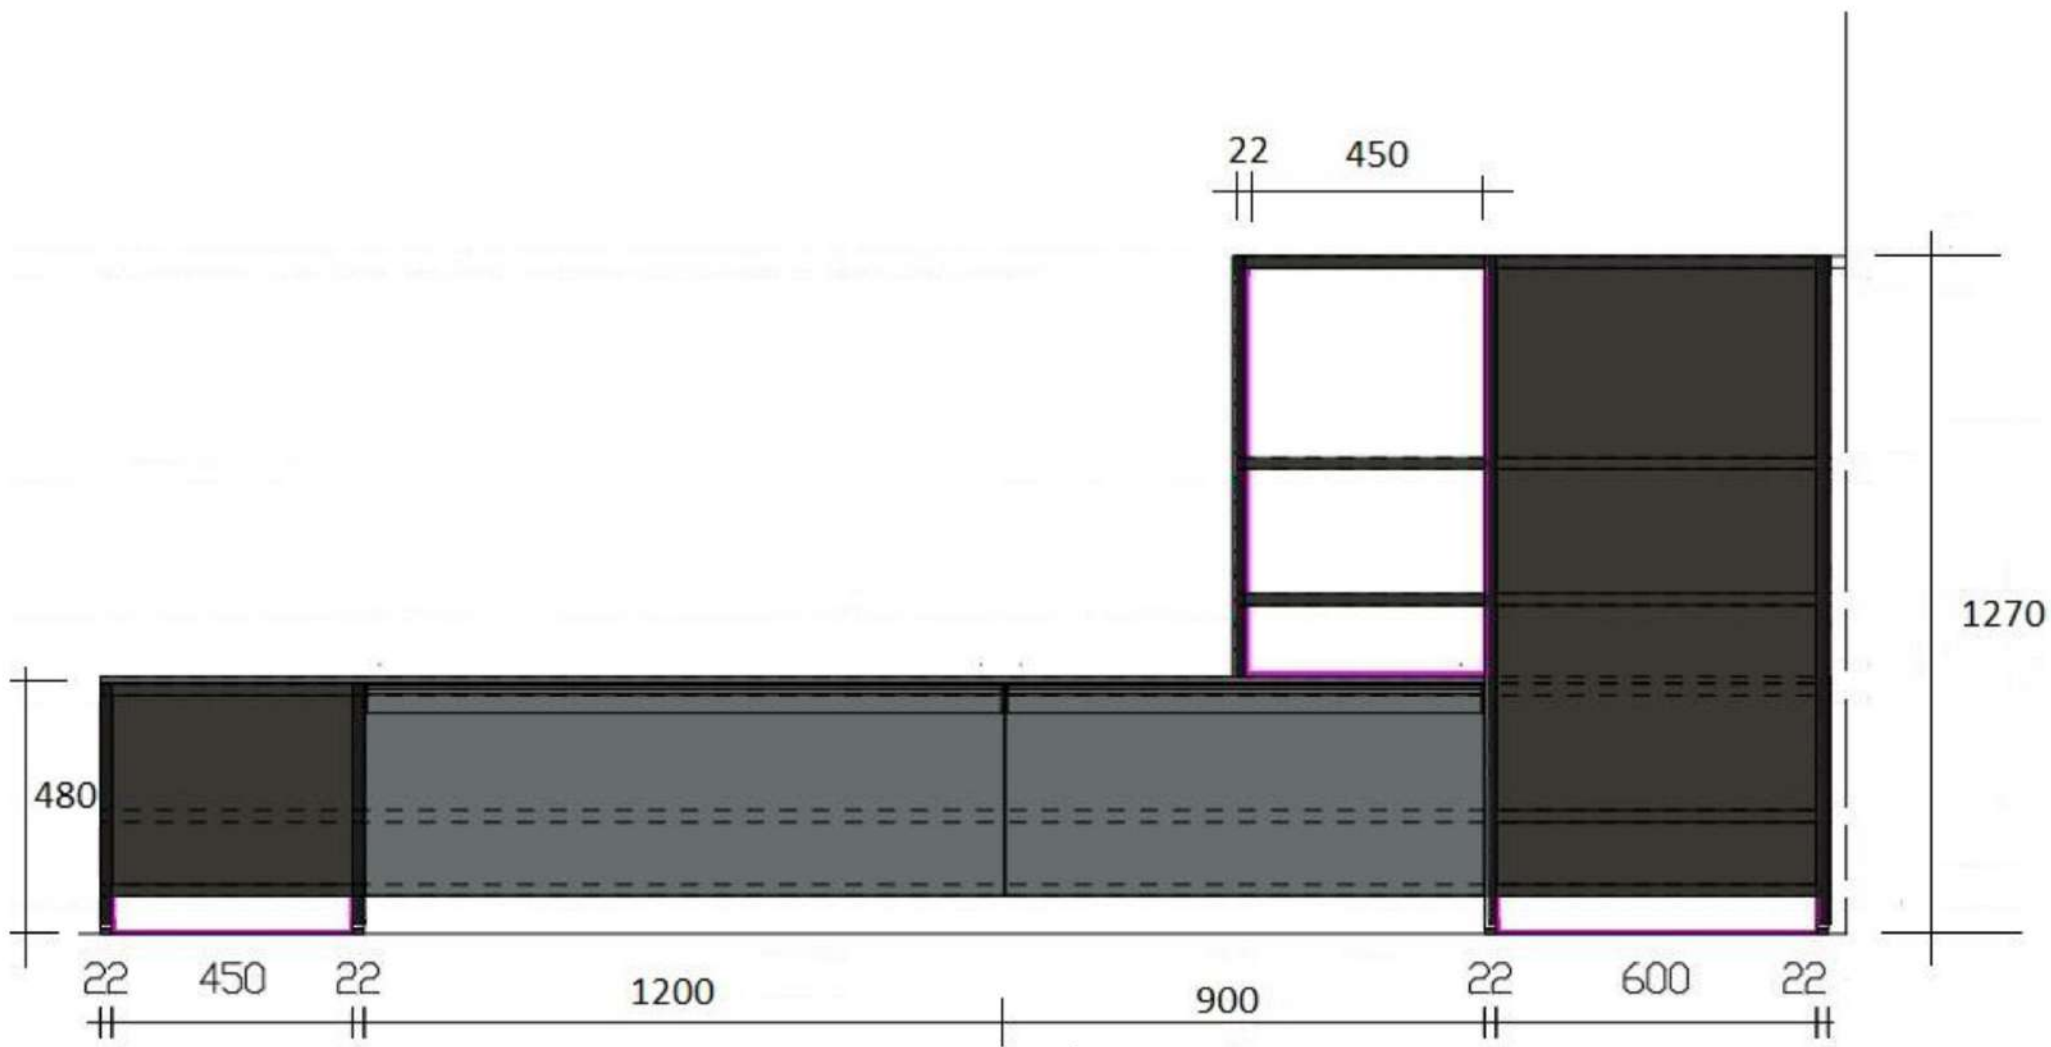

22 450 22

22 450 22 600 22

1200

900

**Rivenditore:** Scavolini Store Parma

**Località:** Parma (PR)

**Marca:** Scavolini

**Modello:** Formalia