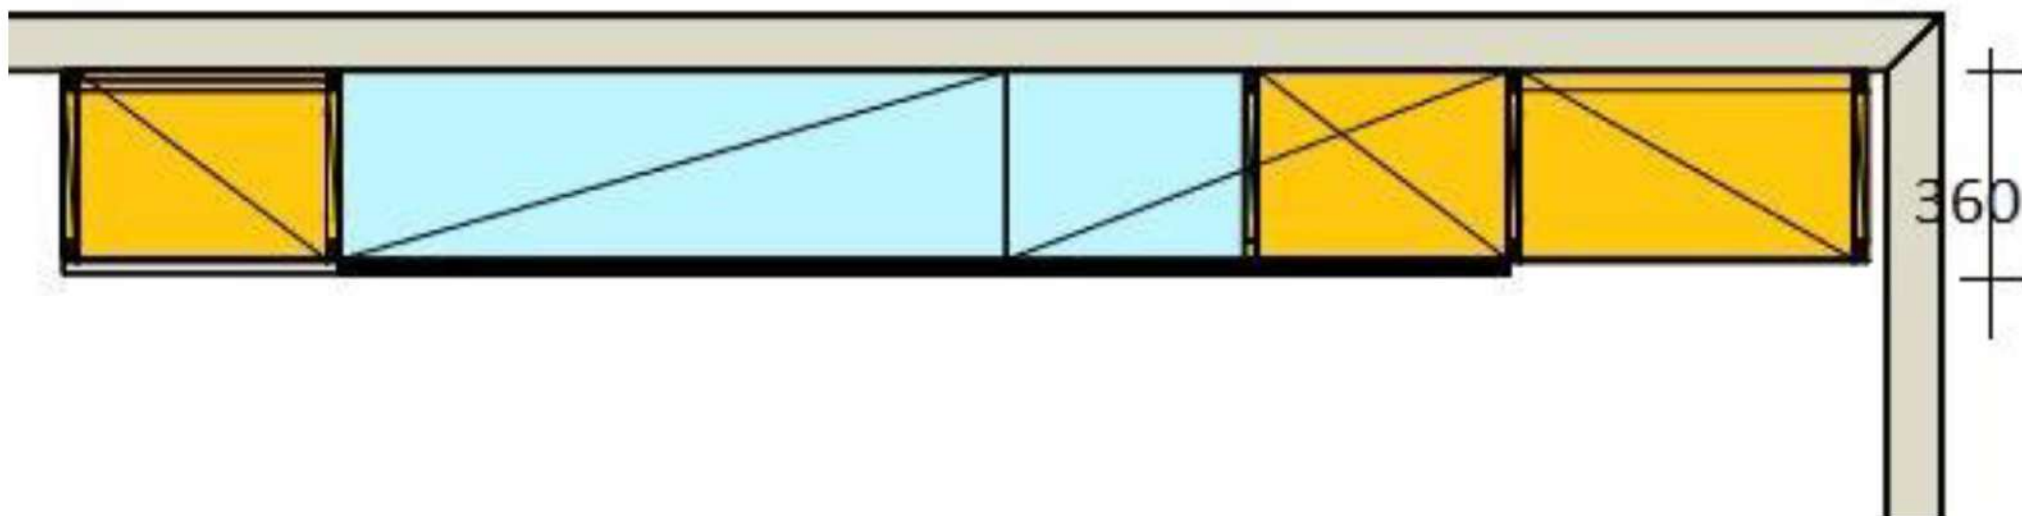

22 450 22

22 450 22 600 22

1200

900

**Rivenditore:** Scavolini Store Parma

**Località:** Parma (PR)

**Marca:** Scavolini

**Modello:** Formalia