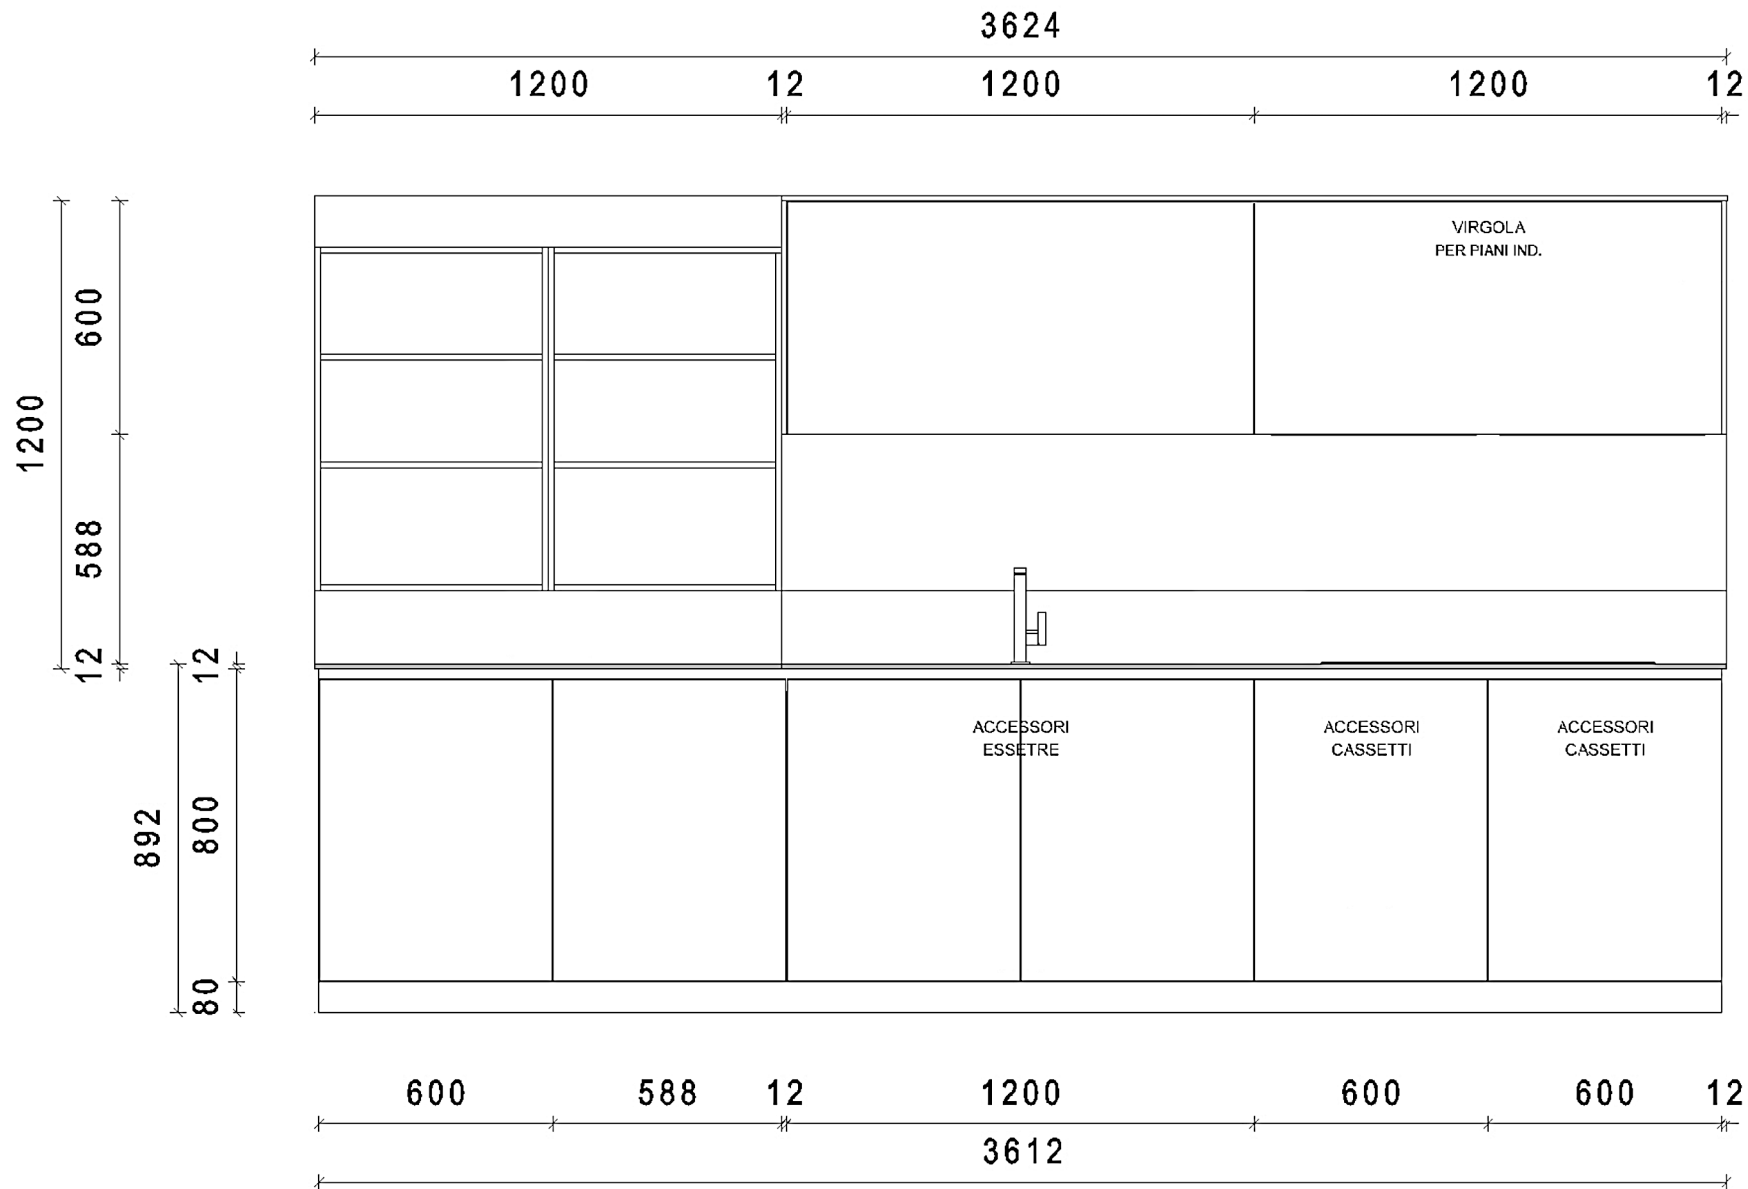

Rivenditore : Composit-Belligotti Showroom Pesaro

Località : Pesaro

Marca : Composit

Modello : Linea

Rivenditore : Composit-Belligotti Showroom Pesaro

Località : Pesaro

Marca : Composit

Modello : Linea