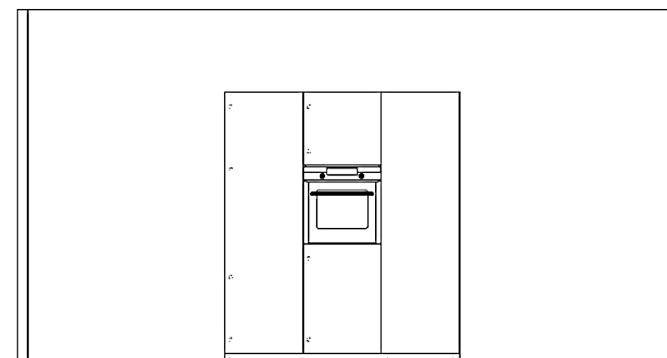

Rivenditore : Arredo Bongiorno

Località : Pieve Fissiraga

Marca : Modulnova

Modello : Light

Rivenditore : Arredo Bongiorno \_\_\_\_\_

Località : Pieve Fissiraga \_\_\_\_\_

Marca : Modulnova \_\_\_\_\_

Modello : Light \_\_\_\_\_