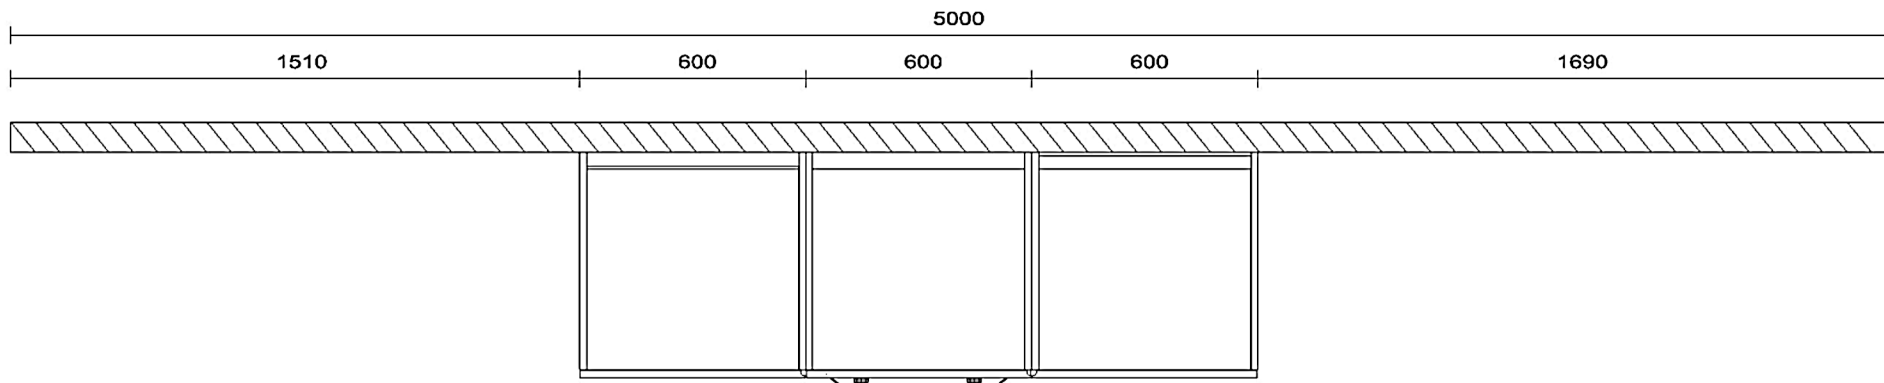

Rivenditore : Arredo Bongiorno

Località : Pieve Fissiraga

Marca : Modulnova

Modello : Light

Rivenditore : Arredo Bongiorno \_\_\_\_\_

Località : Pieve Fissiraga \_\_\_\_\_

Marca : Modulnova \_\_\_\_\_

Modello : Light \_\_\_\_\_