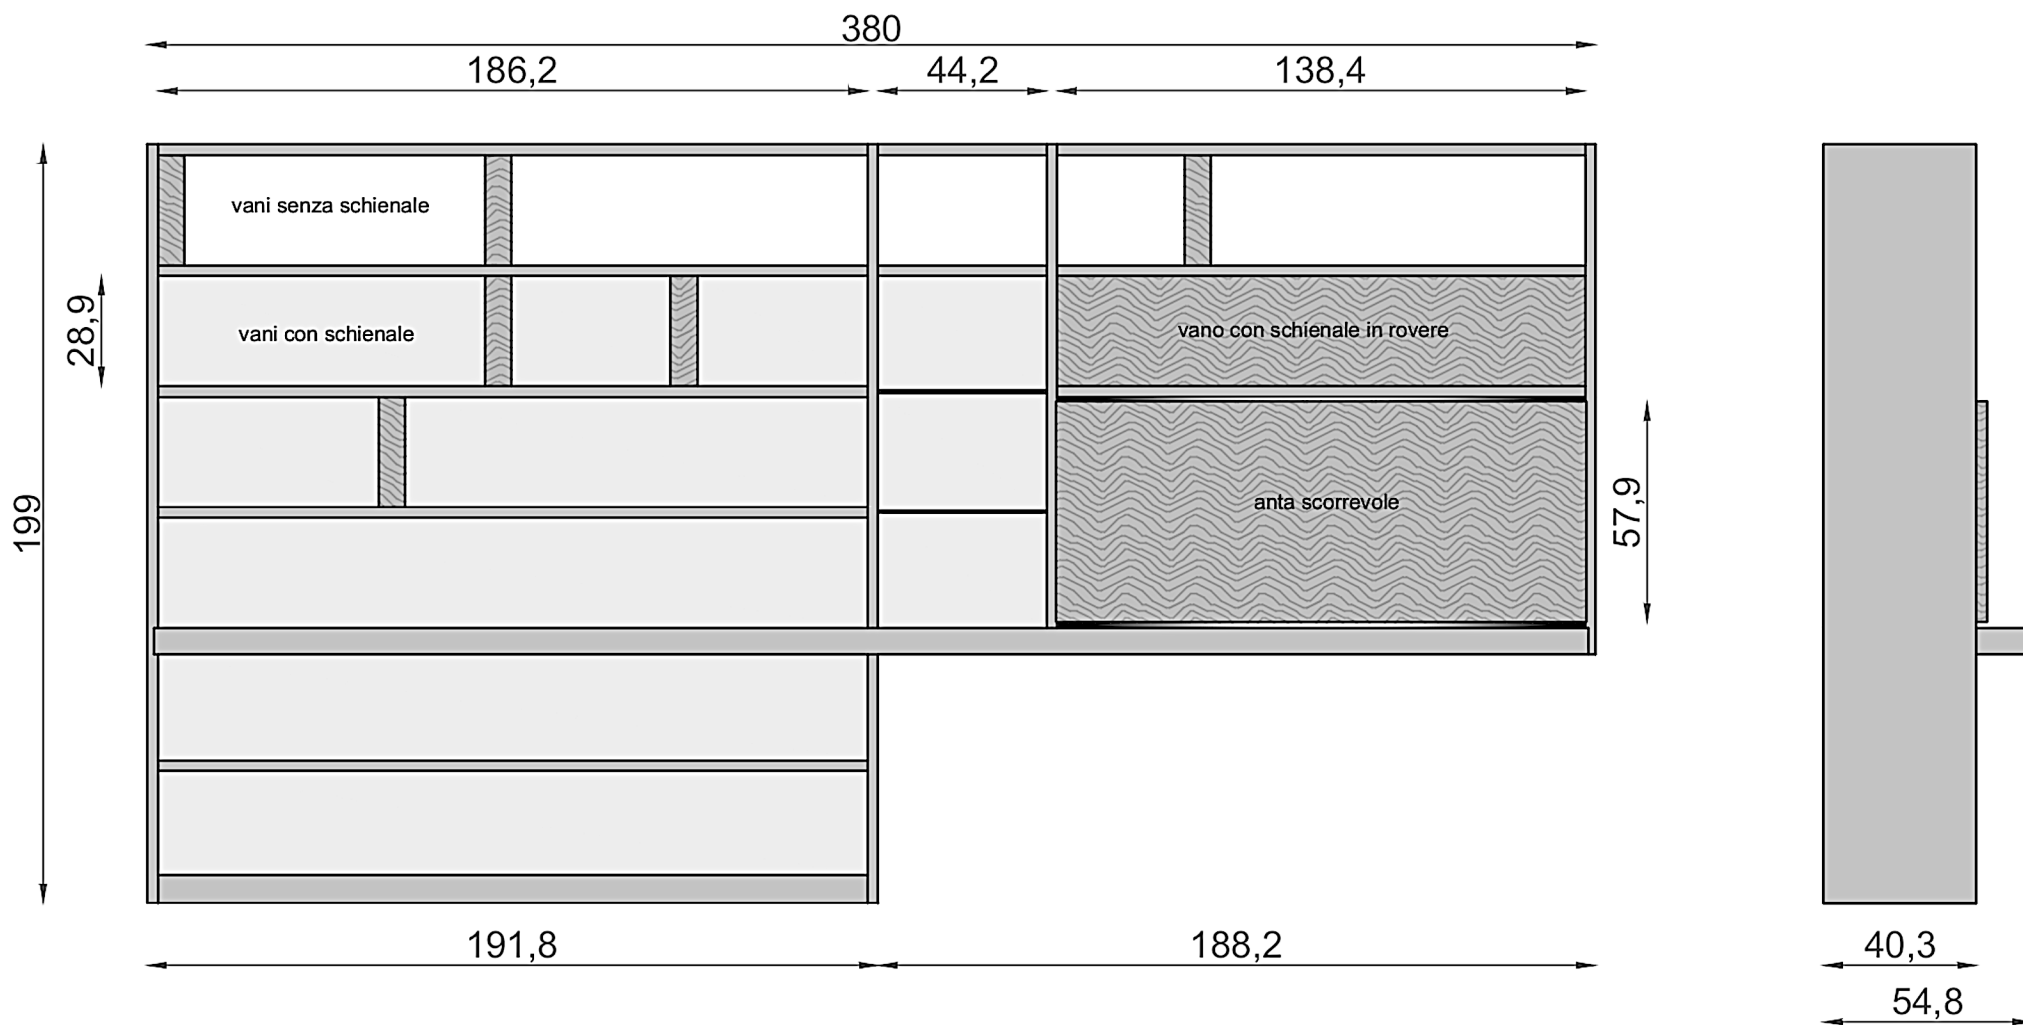

CONFIGURAZIONE 1

Rivenditore : Il Dado Arredamenti

Località : Modena

Marca : Molteni & C.

Modello : 505 UP - SYSTEM beige

CONFIGURAZIONE 2

Rivenditore : Il Dado Arredamenti
Località : Modena
Marca : Molteni & C.
Modello : 505 UP - SYSTEM beige