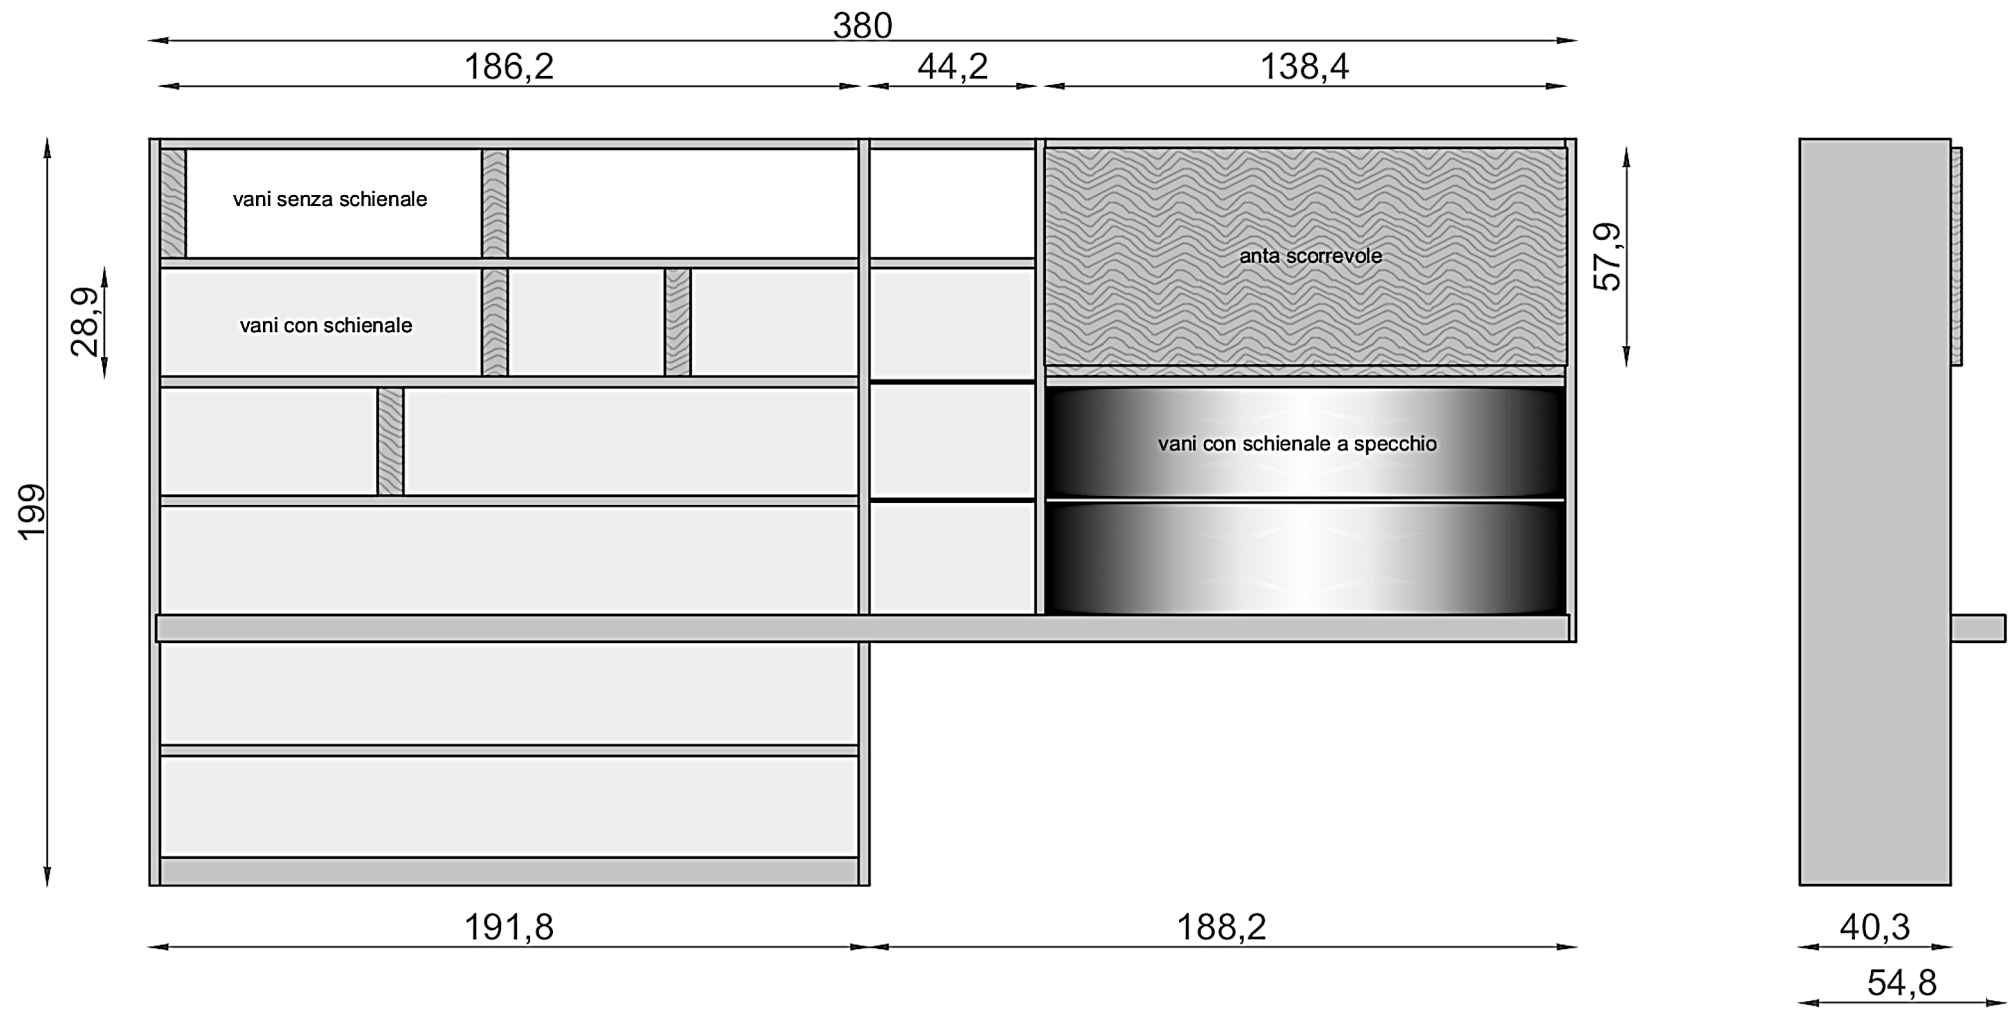

CONFIGURAZIONE 1

Rivenditore : Il Dado Arredamenti

Località : Modena

Marca : Molteni & C.

Modello : 505 UP - SYSTEM beige

CONFIGURAZIONE 2

Rivenditore : Il Dado Arredamenti
Località : Modena
Marca : Molteni & C.
Modello : 505 UP - SYSTEM beige