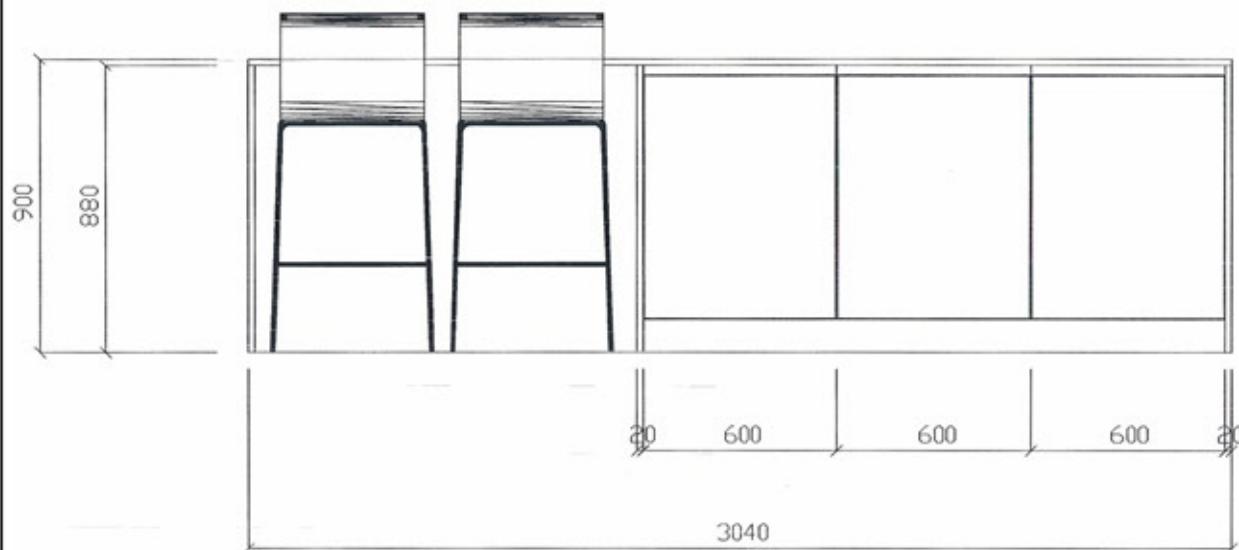

Rivenditore: Kultur Design
 Località: Milano (MI)
 Marca: Polaris
 Modello: Musa Line - Wood

Rivenditore: Kultur Design

Località: Milano (MI)

Marca: Polaris

Modello: Musa Line - Wood

Rivenditore: Kultur Design
Località: Milano (MI)
Marca: Polaris
Modello: Musa Line - Wood