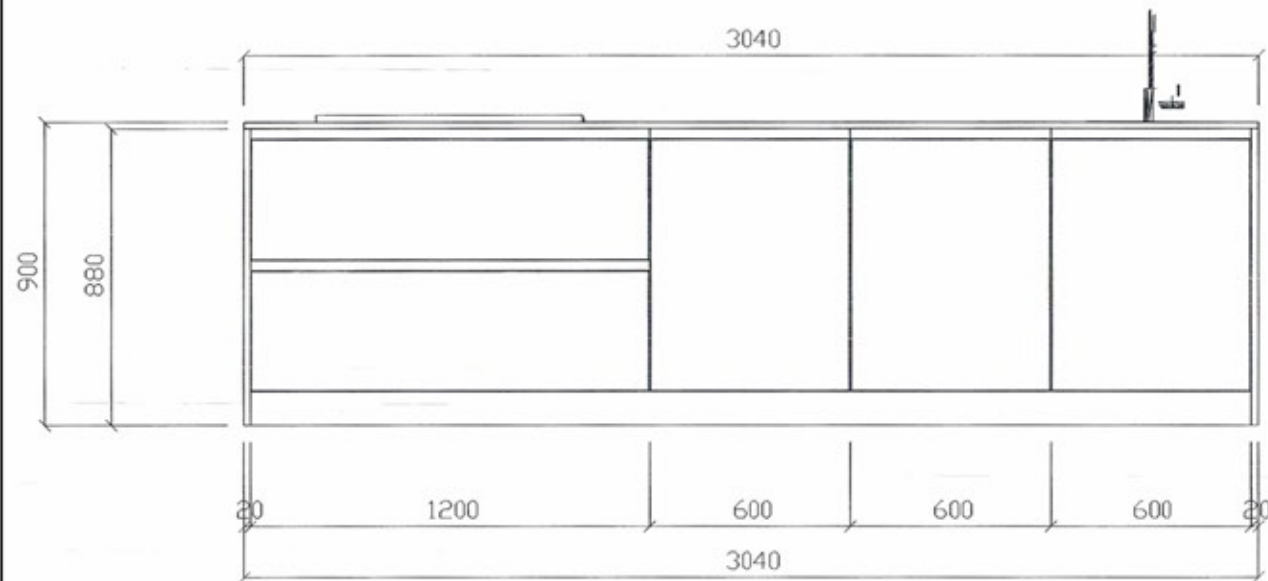

Rivenditore: Kultur Design
 Località: Milano (MI)
 Marca: Polaris
 Modello: Musa Line - Wood

Rivenditore: Kultur Design

Località: Milano (MI)

Marca: Polaris

Modello: Musa Line - Wood

Rivenditore: Kultur Design
Località: Milano (MI)
Marca: Polaris
Modello: Musa Line - Wood