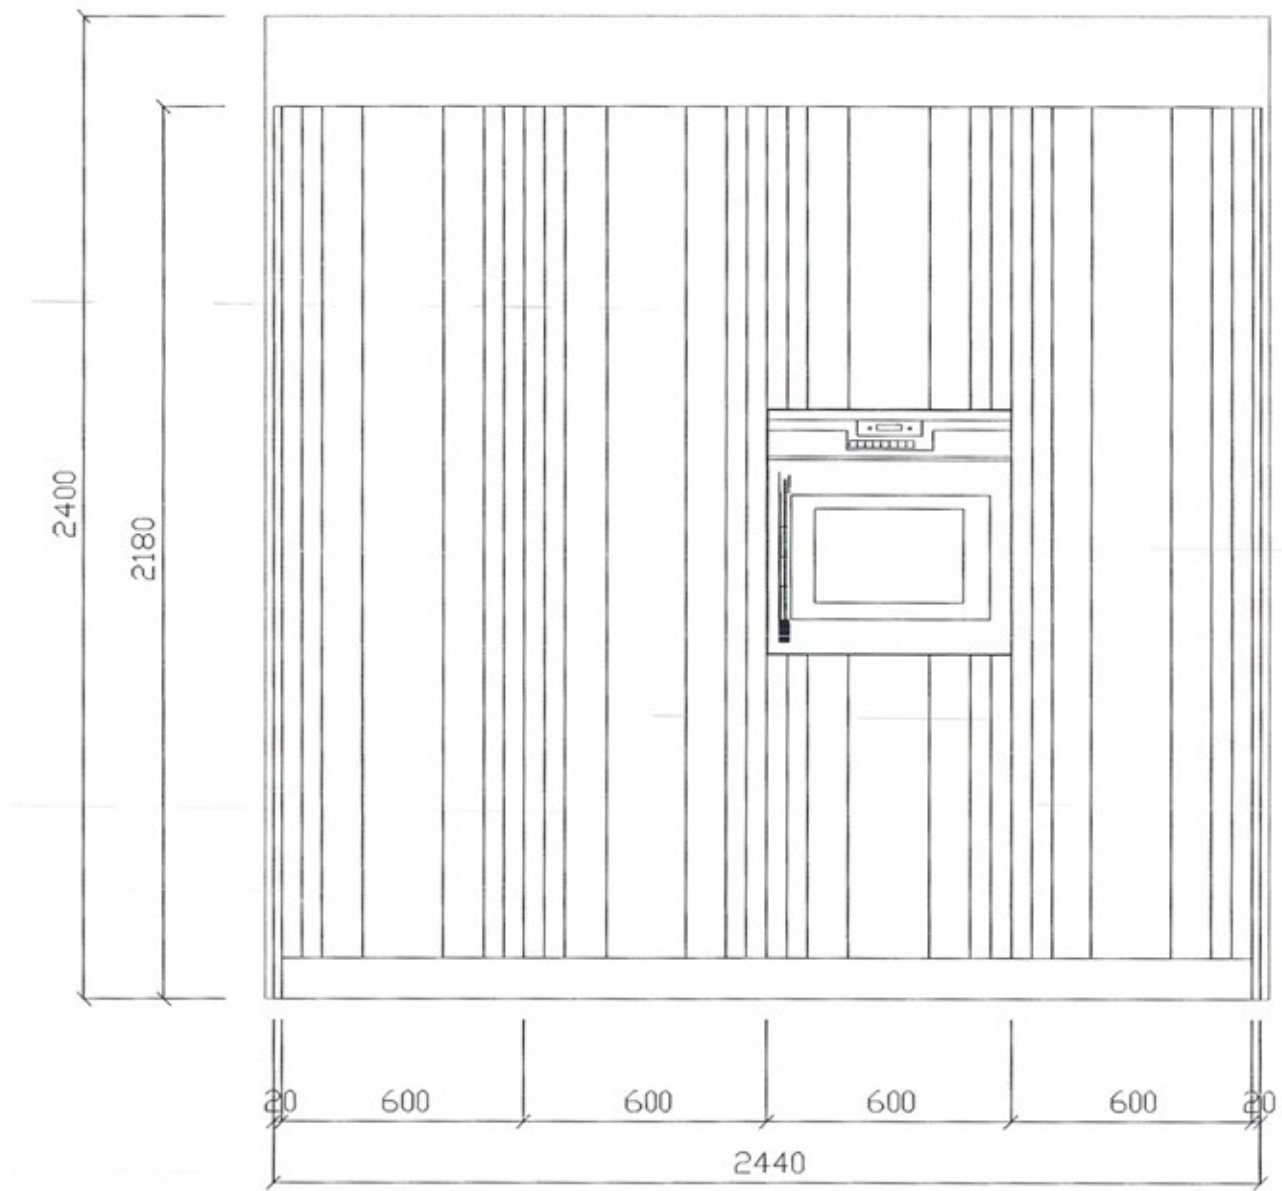

Rivenditore: Kultur Design
 Località: Milano (MI)
 Marca: Polaris
 Modello: Musa Line - Wood

Rivenditore: Kultur Design

Località: Milano (MI)

Marca: Polaris

Modello: Musa Line - Wood

Rivenditore: Kultur Design
Località: Milano (MI)
Marca: Polaris
Modello: Musa Line - Wood