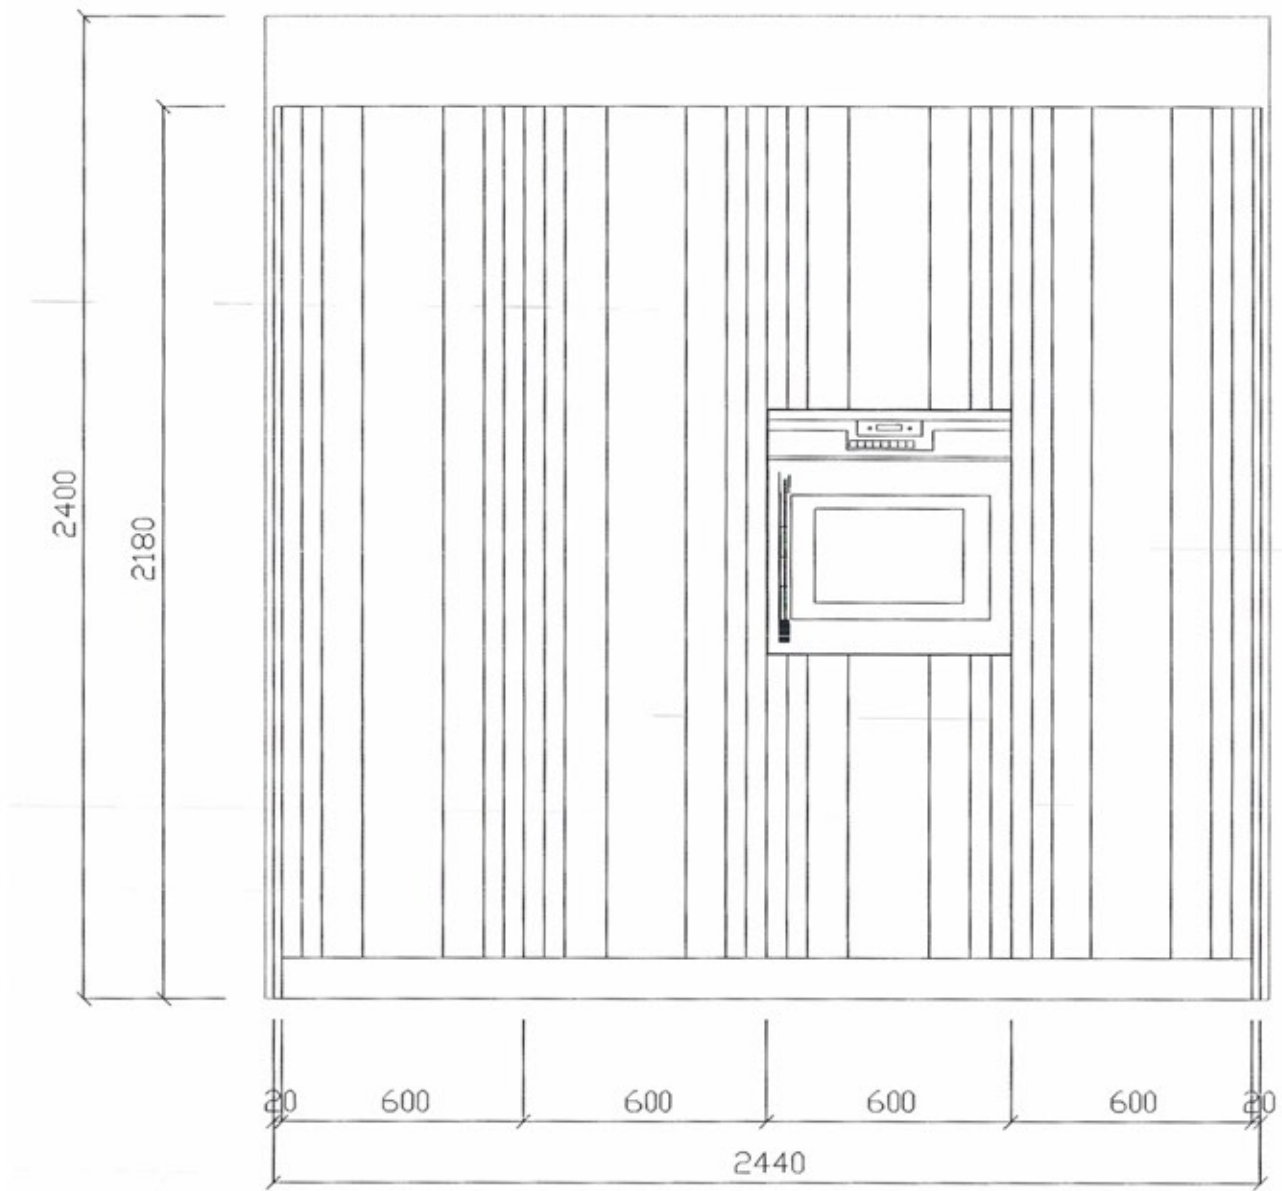

Rivenditore: Kultur Design
 Località: Milano (MI)
 Marca: Polaris
 Modello: Musa Line - Wood

Rivenditore: Kultur Design
Località: Milano (MI)
Marca: Polaris
Modello: Musa Line - Wood

Rivenditore: Kultur Design
Località: Milano (MI)
Marca: Polaris
Modello: Musa Line - Wood