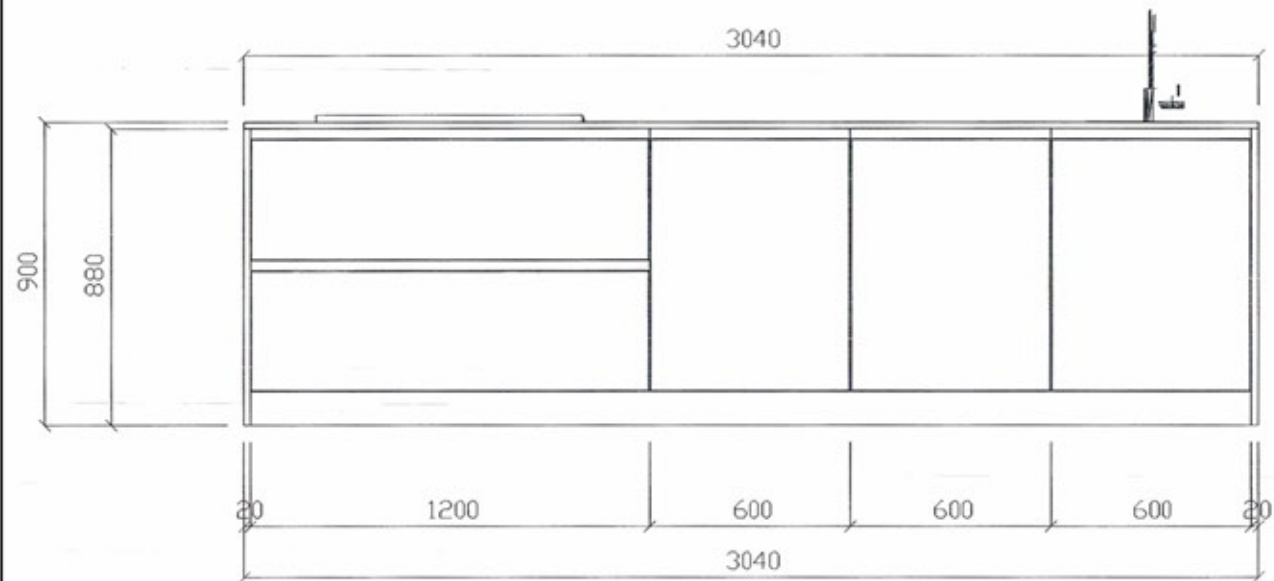

Rivenditore: Kultur Design
 Località: Milano (MI)
 Marca: Polaris
 Modello: Musa Line - Wood

Rivenditore: Kultur Design
Località: Milano (MI)
Marca: Polaris
Modello: Musa Line - Wood

Rivenditore: Kultur Design
Località: Milano (MI)
Marca: Polaris
Modello: Musa Line - Wood