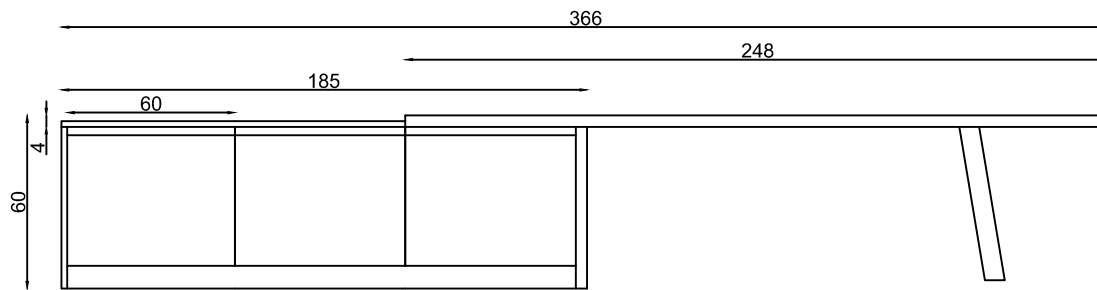

Rivenditore	Sangalli Interior Design
Località	Cassago Brianza
Marca	Art-tre
Modello	Fly-Evo

Rivenditore	Sangalli Interior Design
Località	Cassago Brianza
Marca	Art-tre
Modello	Fly-Evo

Rivenditore	Sangalli Interior Design
Località	Cassago Brianza
Marca	Art-tre
Modello	Fly-Evo