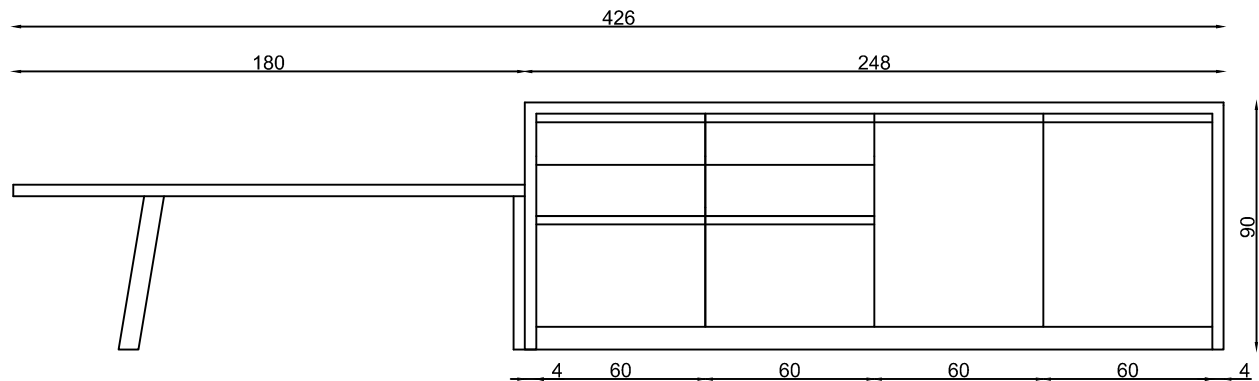

Rivenditore	Sangalli Interior Design
Località	Cassago Brianza
Marca	Art-tre
Modello	Fly-Evo

Rivenditore	Sangalli Interior Design
Località	Cassago Brianza
Marca	Art-tre
Modello	Fly-Evo

Rivenditore	Sangalli Interior Design
Località	Cassago Brianza
Marca	Art-tre
Modello	Fly-Evo