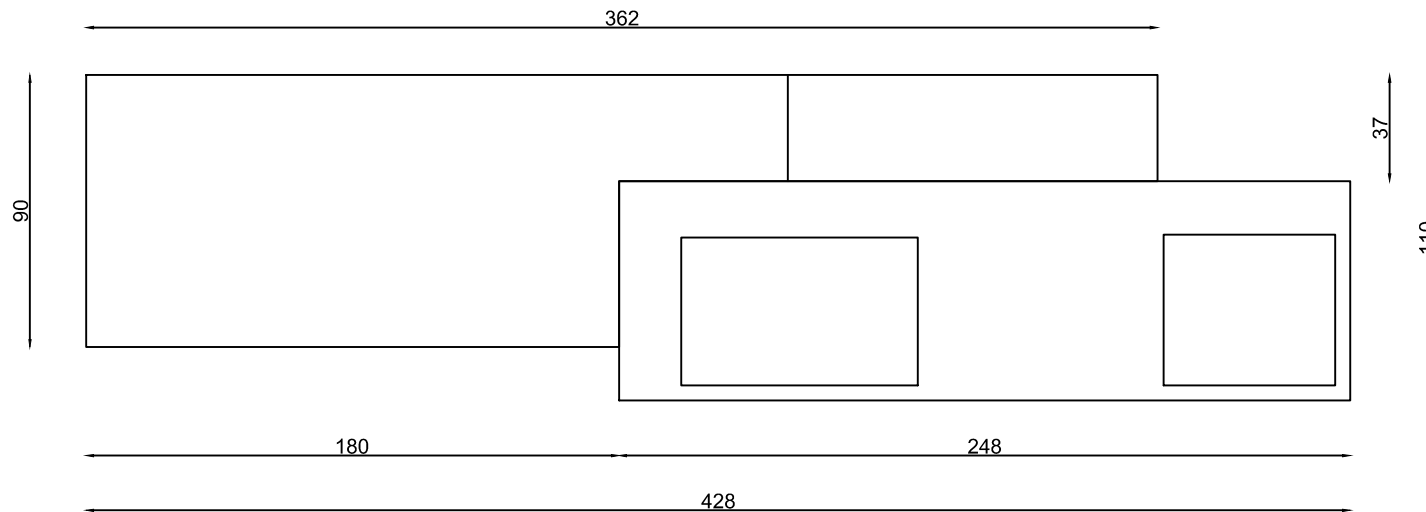

Rivenditore	Sangalli Interior Design
Località	Cassago Brianza
Marca	Art-tre
Modello	Fly-Evo

Rivenditore	Sangalli Interior Design
Località	Cassago Brianza
Marca	Art-tre
Modello	Fly-Evo

Rivenditore	Sangalli Interior Design
Località	Cassago Brianza
Marca	Art-tre
Modello	Fly-Evo