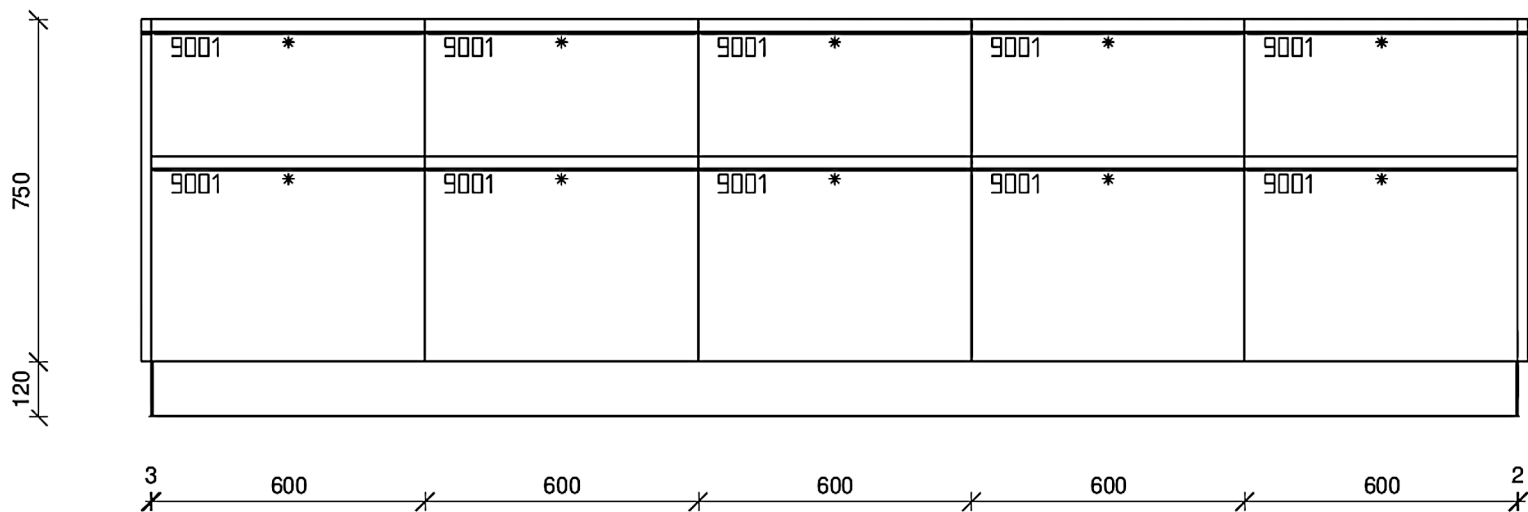

600

Rivenditore : Nolte Cucine Milano  
 Località : Milano  
 Marca : Nolte Küchen  
 Modello : Nolte Nappa - Nolte Alpha

Rivenditore : Nolte Cucine Milano \_\_\_\_\_

Località : Milano \_\_\_\_\_

Marca : Nolte Küchen \_\_\_\_\_