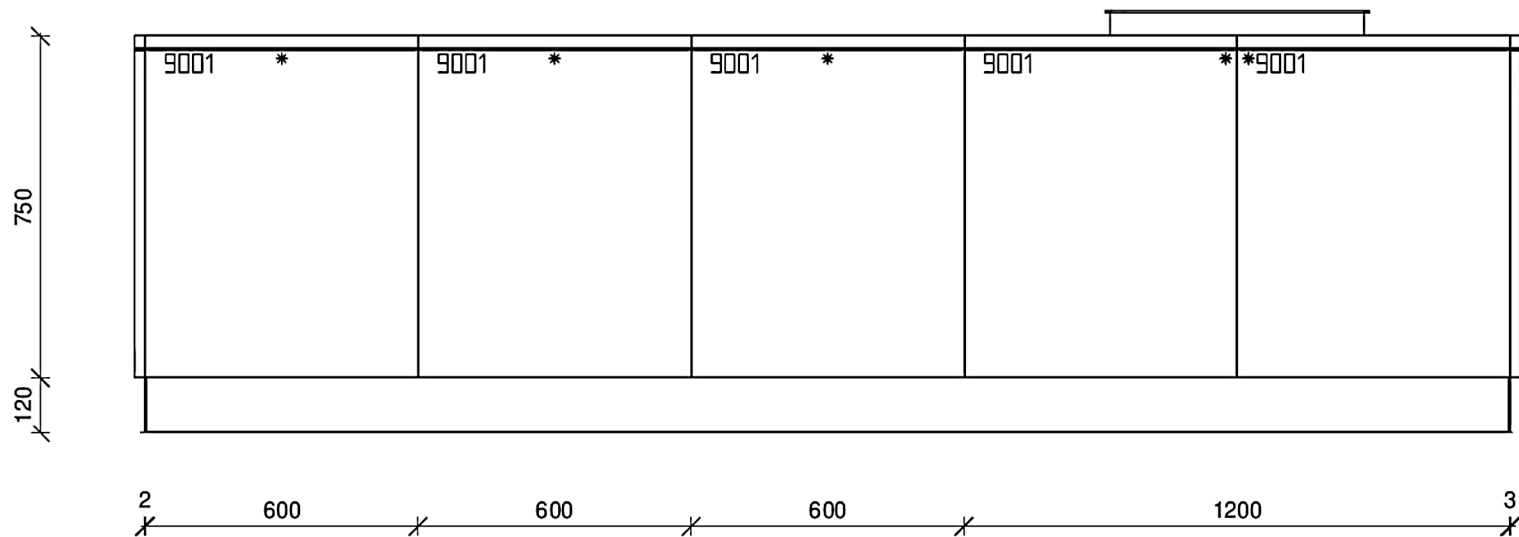

600

Rivenditore : Nolte Cucine Milano  
 Località : Milano  
 Marca : Nolte Küchen  
 Modello : Nolte Nappa - Nolte Alpha

Rivenditore : Nolte Cucine Milano \_\_\_\_\_

Località : Milano \_\_\_\_\_

Marca : Nolte Küchen \_\_\_\_\_