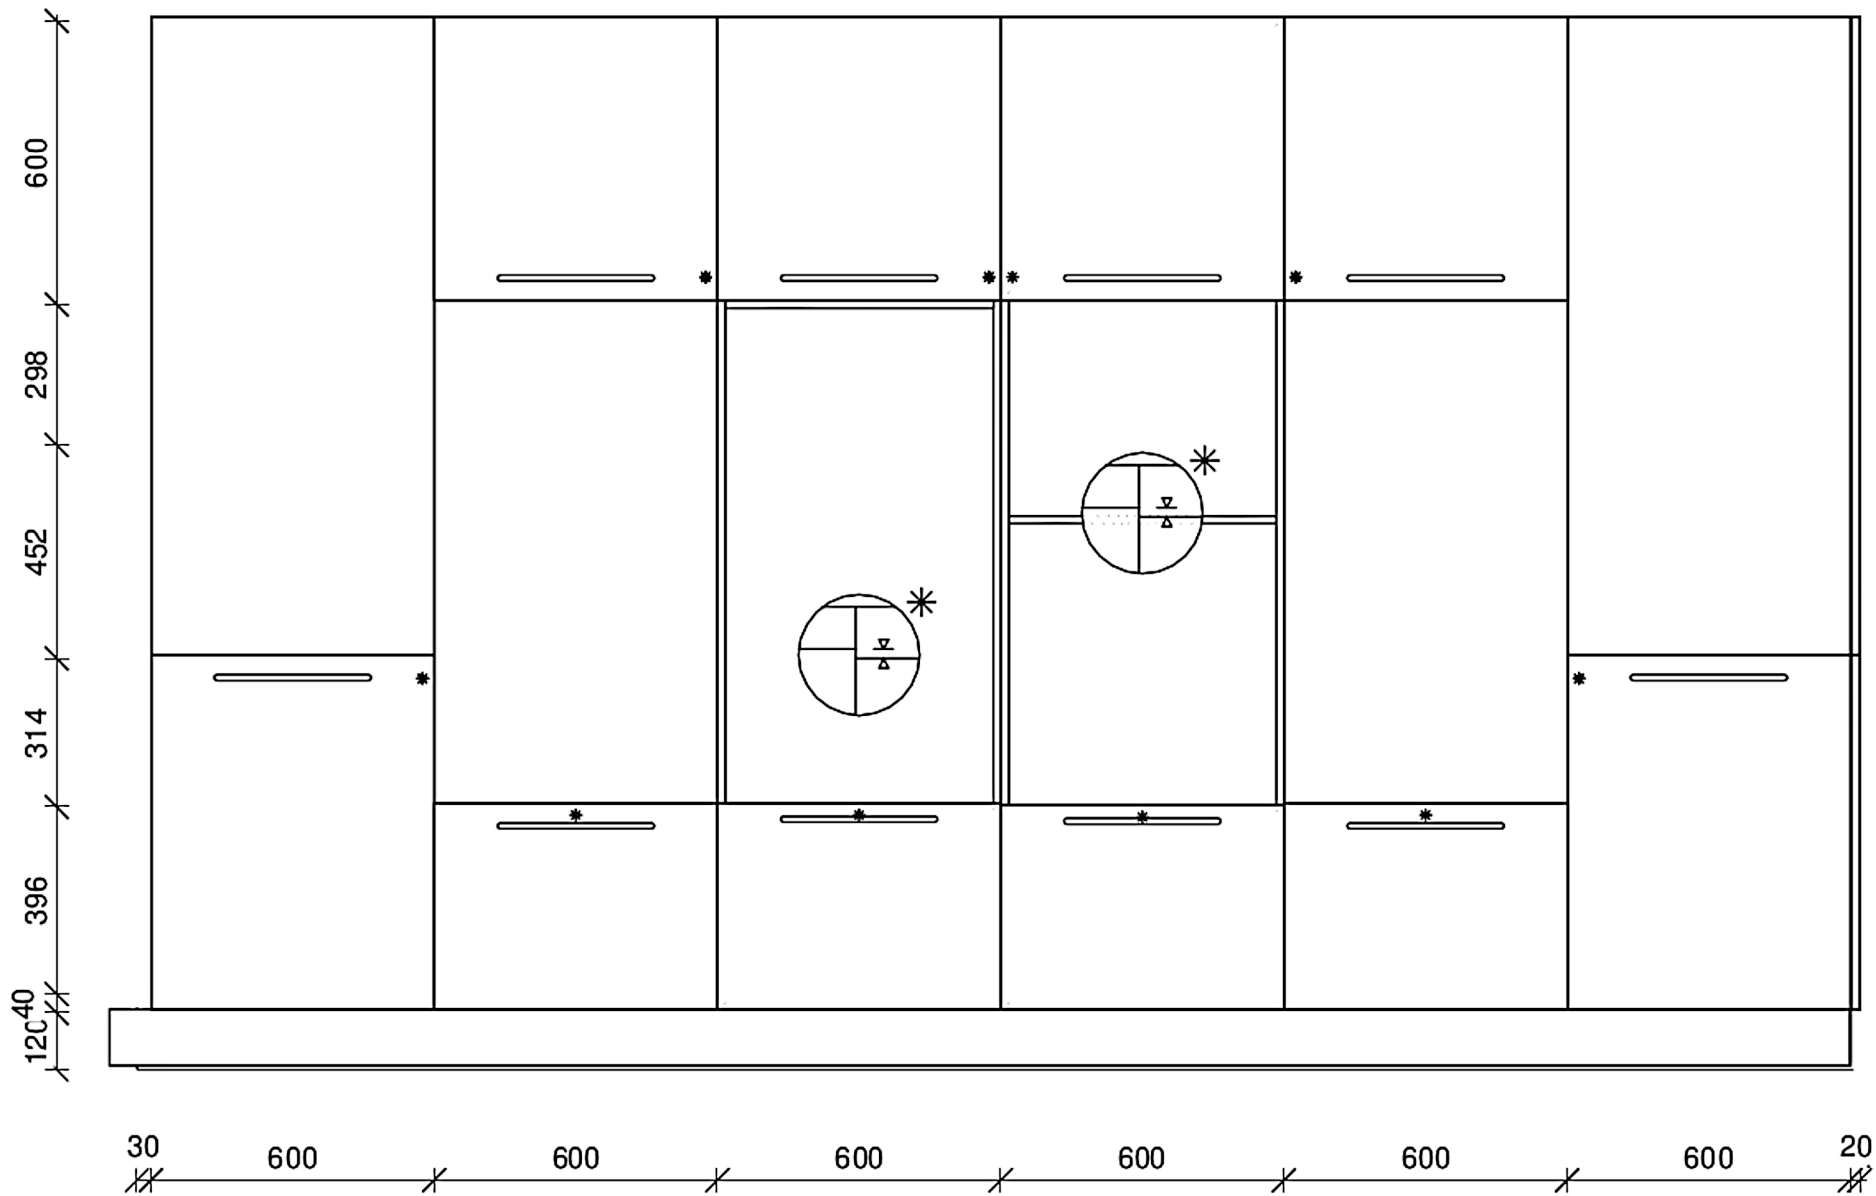

Rivenditore : Nolte Cucine Milano

Località : Milano

Marca : Nolte Küchen

Modello : Nolte Nappa - Nolte Alpha