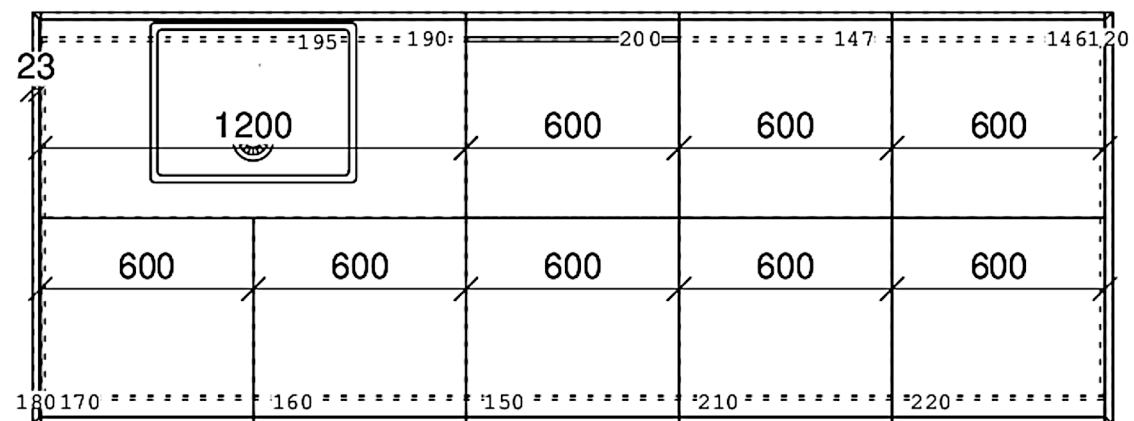

600

Rivenditore : Nolte Cucine Milano  
 Località : Milano  
 Marca : Nolte Küchen  
 Modello : Nolte Nappa - Nolte Alpha

Rivenditore : Nolte Cucine Milano \_\_\_\_\_

Località : Milano \_\_\_\_\_

Marca : Nolte Küchen \_\_\_\_\_