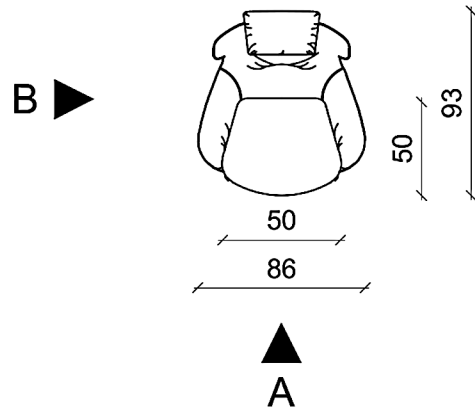

## Poltrona

Vista dall'alto

Prospetto A

Prospetto B

## Pouf

Vista dall'alto

Prospetto A

Prospetto B

Rivenditore : Home, Made \_\_\_\_\_

Località : L'Aquila \_\_\_\_\_

Marca : Poltrona Frau \_\_\_\_\_

Modello : Mamy Blue \_\_\_\_\_