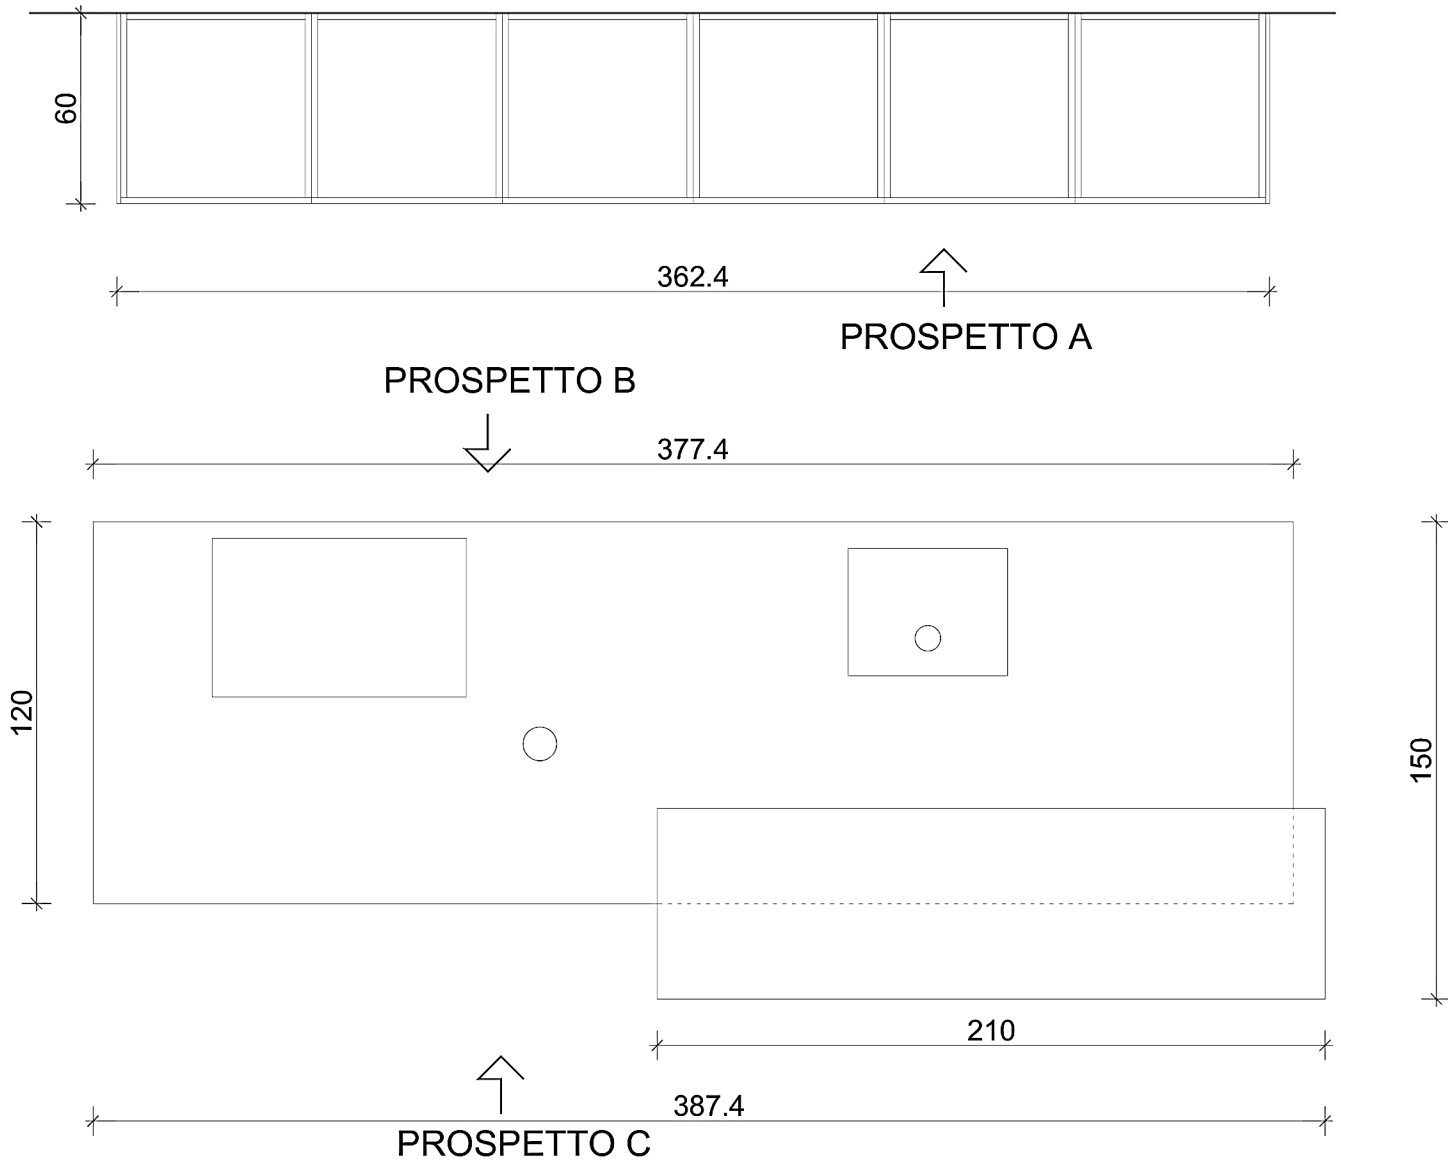

PIANTA

Rivenditore : La Cicala Arredamenti

Località : Vertemate Con Minoprio

Marca : Arrital

Modello : AkB\_08

PROSPETTO B

PROSPETTO C

Rivenditore : La Cicala Arredamenti

Località : Vertemate Con Minoprio

Marca : Arrital

Modello : AkB\_08

# PROSPETTO A

Rivenditore : La Cicala Arredamenti

Località : Vertemate Con Minoprio

Marca : Arrital

Modello : AkB\_08