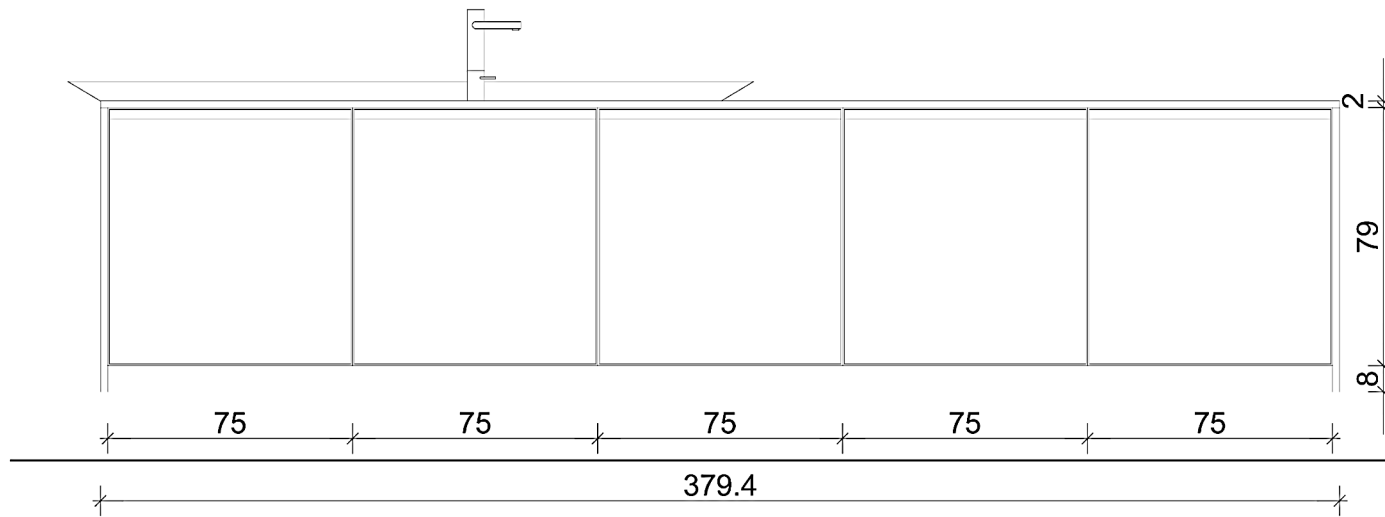

PROSPETTO B