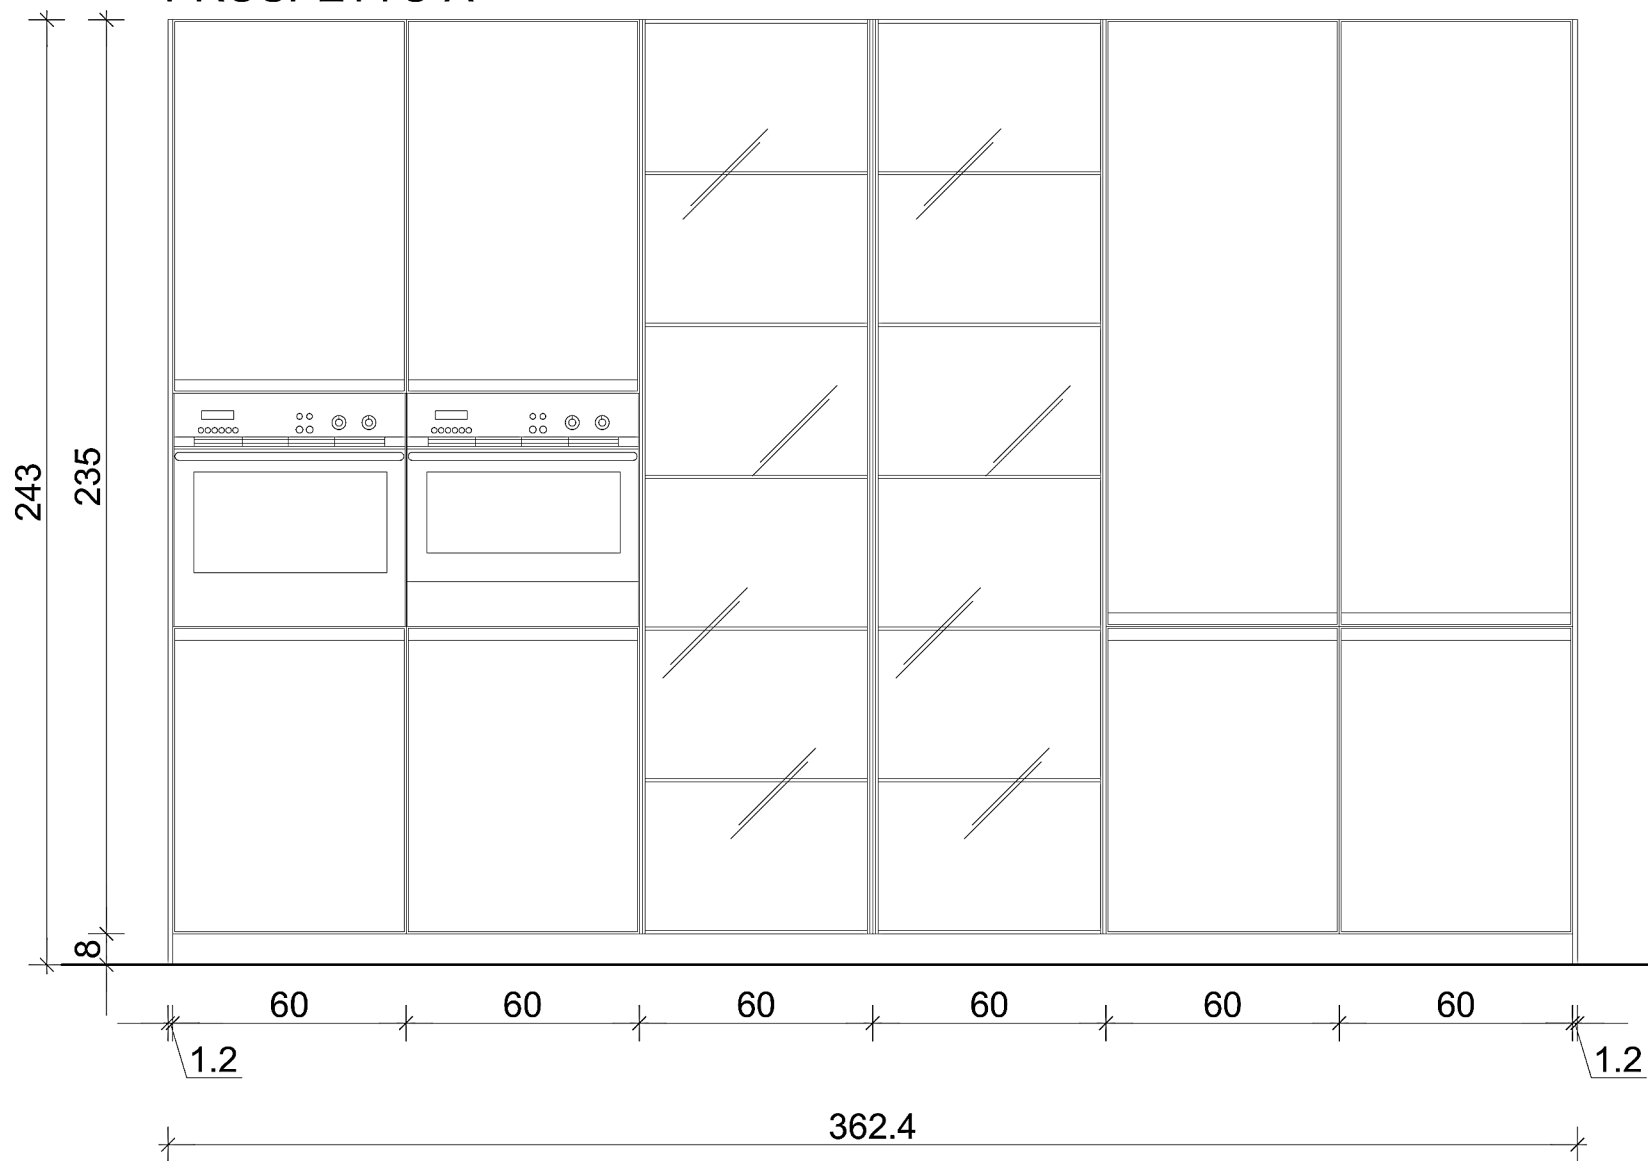

PROSPETTO A

Rivenditore : La Cicala Arredamenti

Località : Vertemate Con Minoprio

Marca : Arrital

Modello : AkB_08