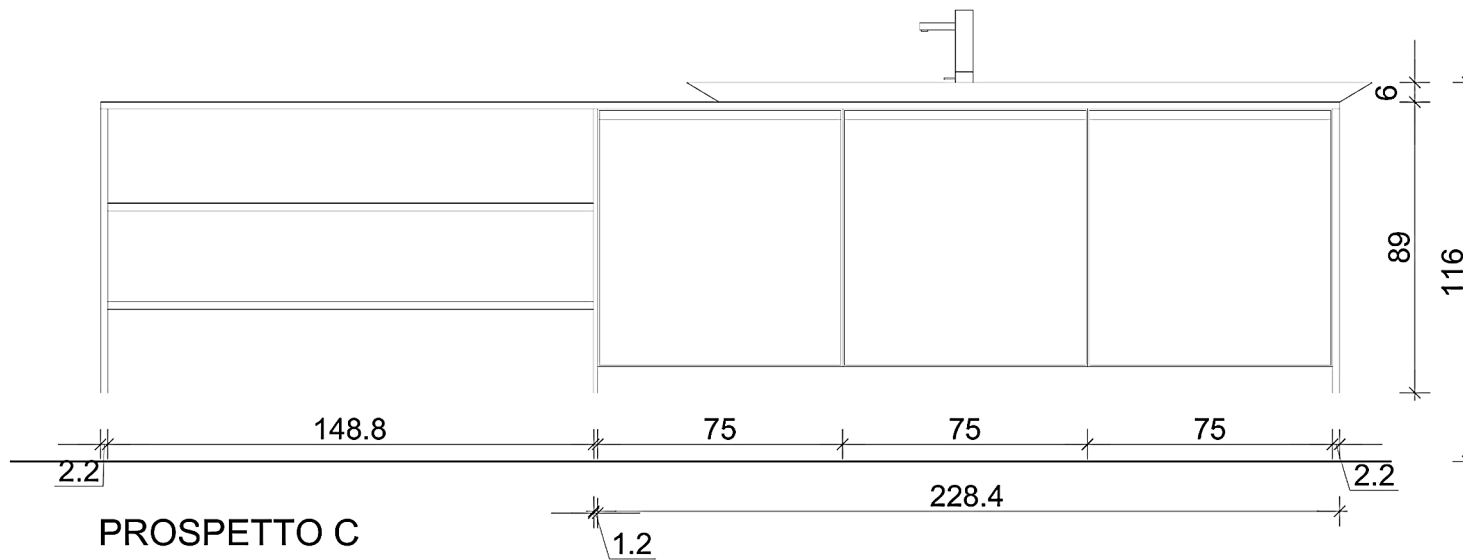

PROSPETTO C

Rivenditore : La Cicala Arredamenti

Località : Vertemate Con Minoprio

Marca : Arrital

Modello : AkB_08