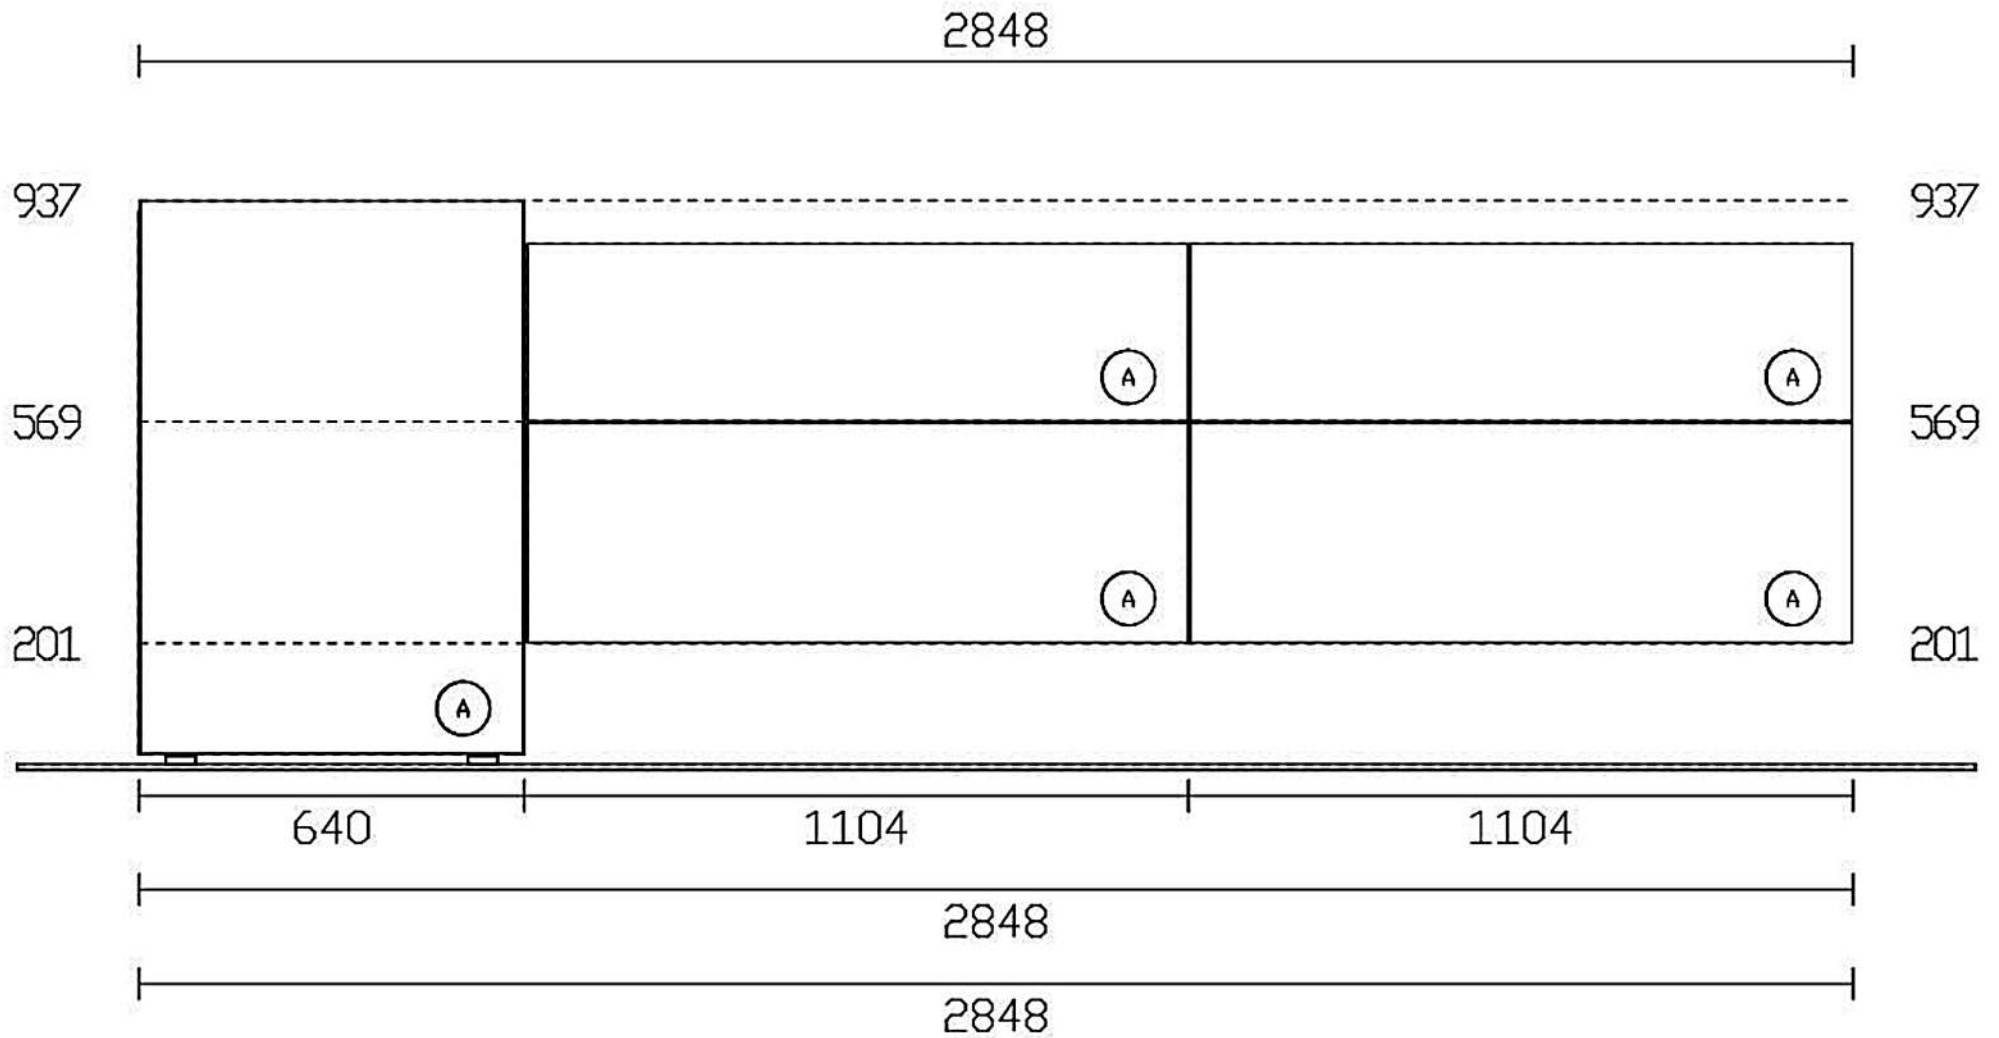

PIANTA

Rivenditore : PROFILO ITALIA SRL

Località : Santa Maria Di Sala

Marca : Lago

Modello : XGlass

PROSPETTO PARETE

Rivenditore : PROFILO ITALIA SRL

Località : Santa Maria Di Sala

Marca : Lago

Modello : XGlass

PROSPETTO PARETE

Rivenditore : PROFILO ITALIA SRL

Località : Santa Maria Di Sala

Marca : Lago

Modello : XGlass