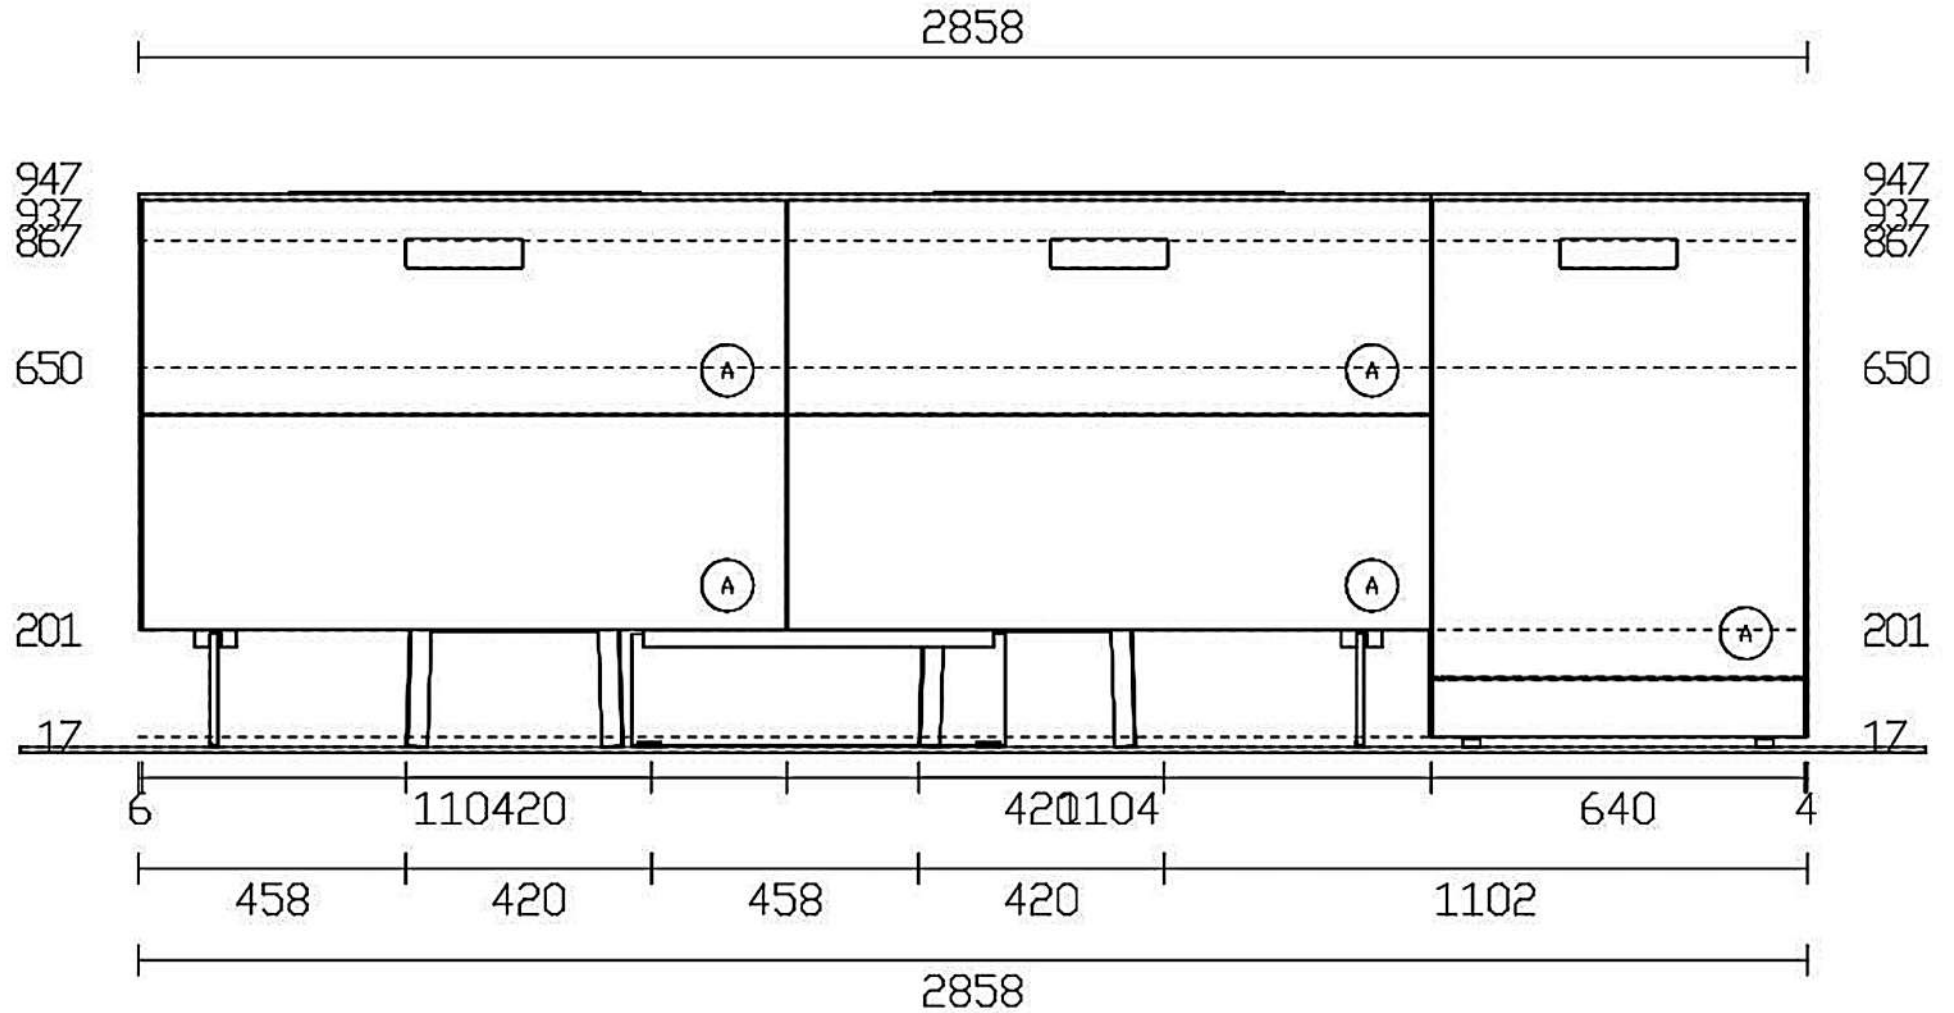

PROSPETTO PARETE

Rivenditore : PROFILO ITALIA SRL

Località : Santa Maria Di Sala

Marca : Lago

Modello : XGlass