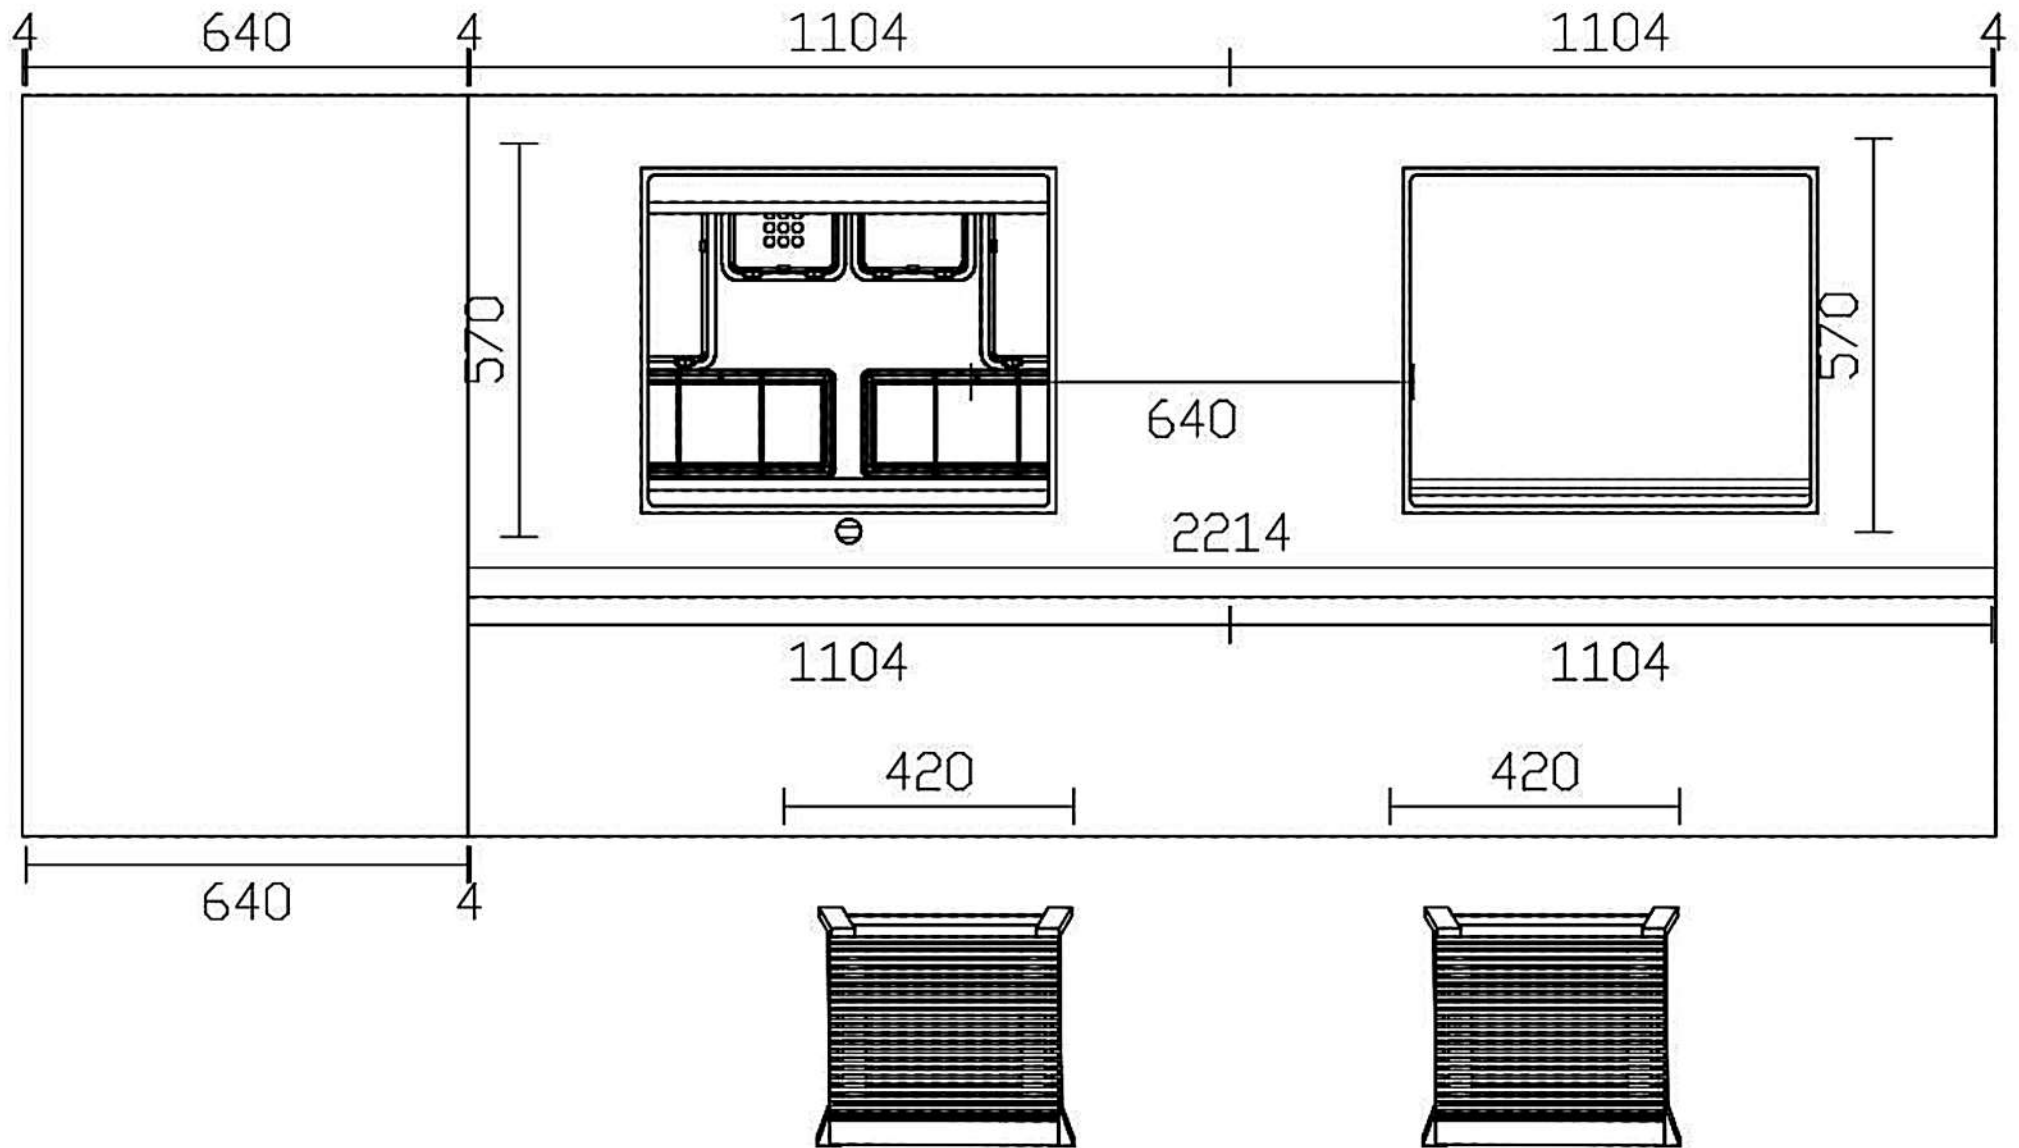

PIANTA

Rivenditore : PROFILO ITALIA SRL

Località : Santa Maria Di Sala

Marca : Lago

Modello : XGlass

PROSPETTO PARETE

Rivenditore : PROFILO ITALIA SRL

Località : Santa Maria Di Sala