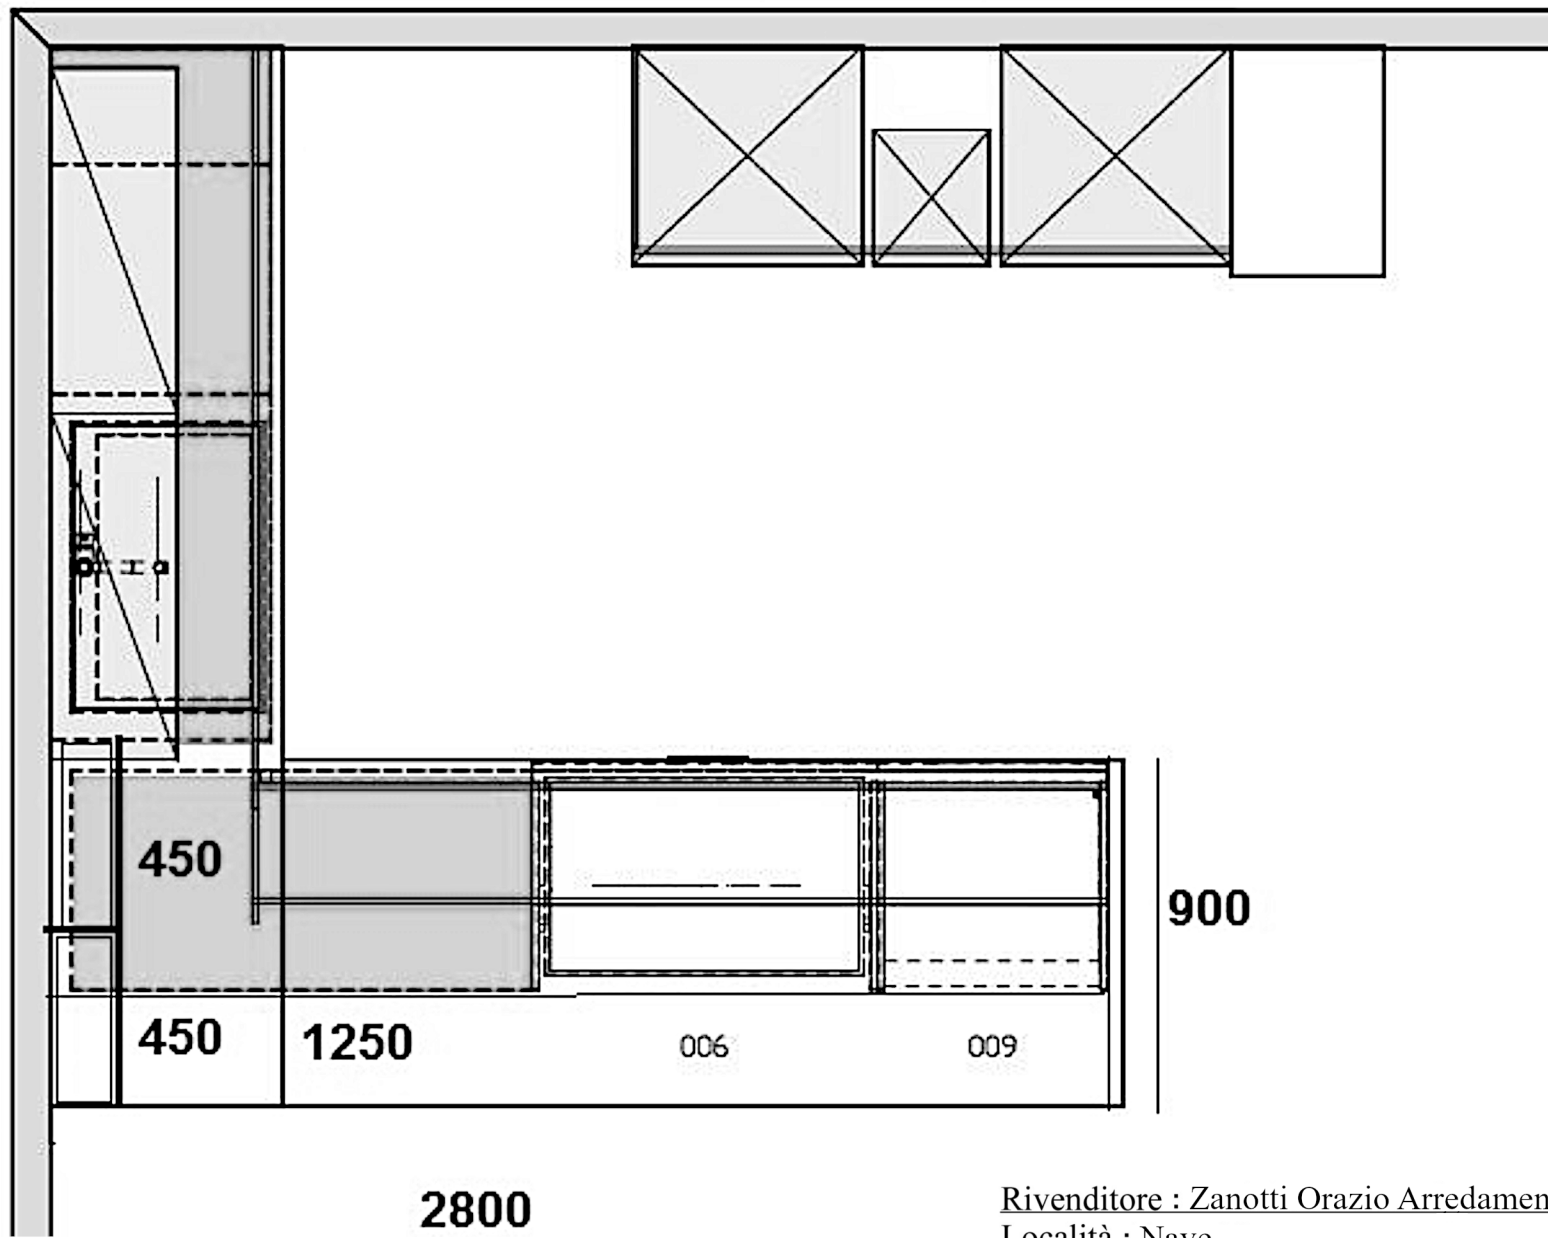

2750

-2450-

450

450

1250

006

009

2800

900

Rivenditore : Zanotti Orazio Arredamenti

Località : Nave

Marca : Febal Casa

Modello : Era