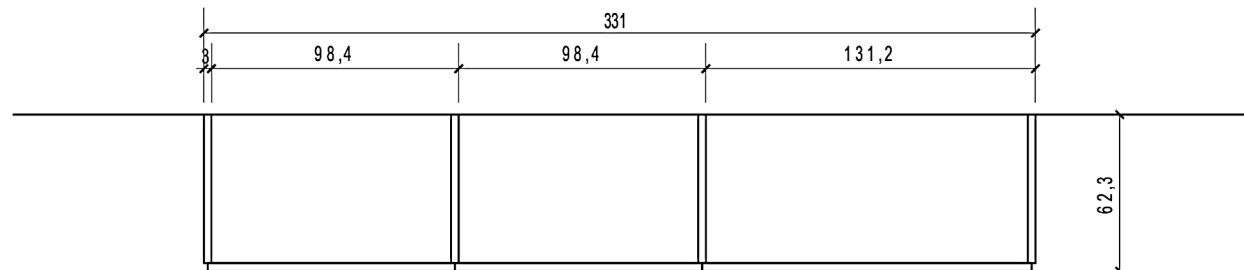

Prospetto B

Rivenditore : Cavallini Linea C snc

Località : Varedo

Marca : Molteni & C.

Modello : Gliss Master