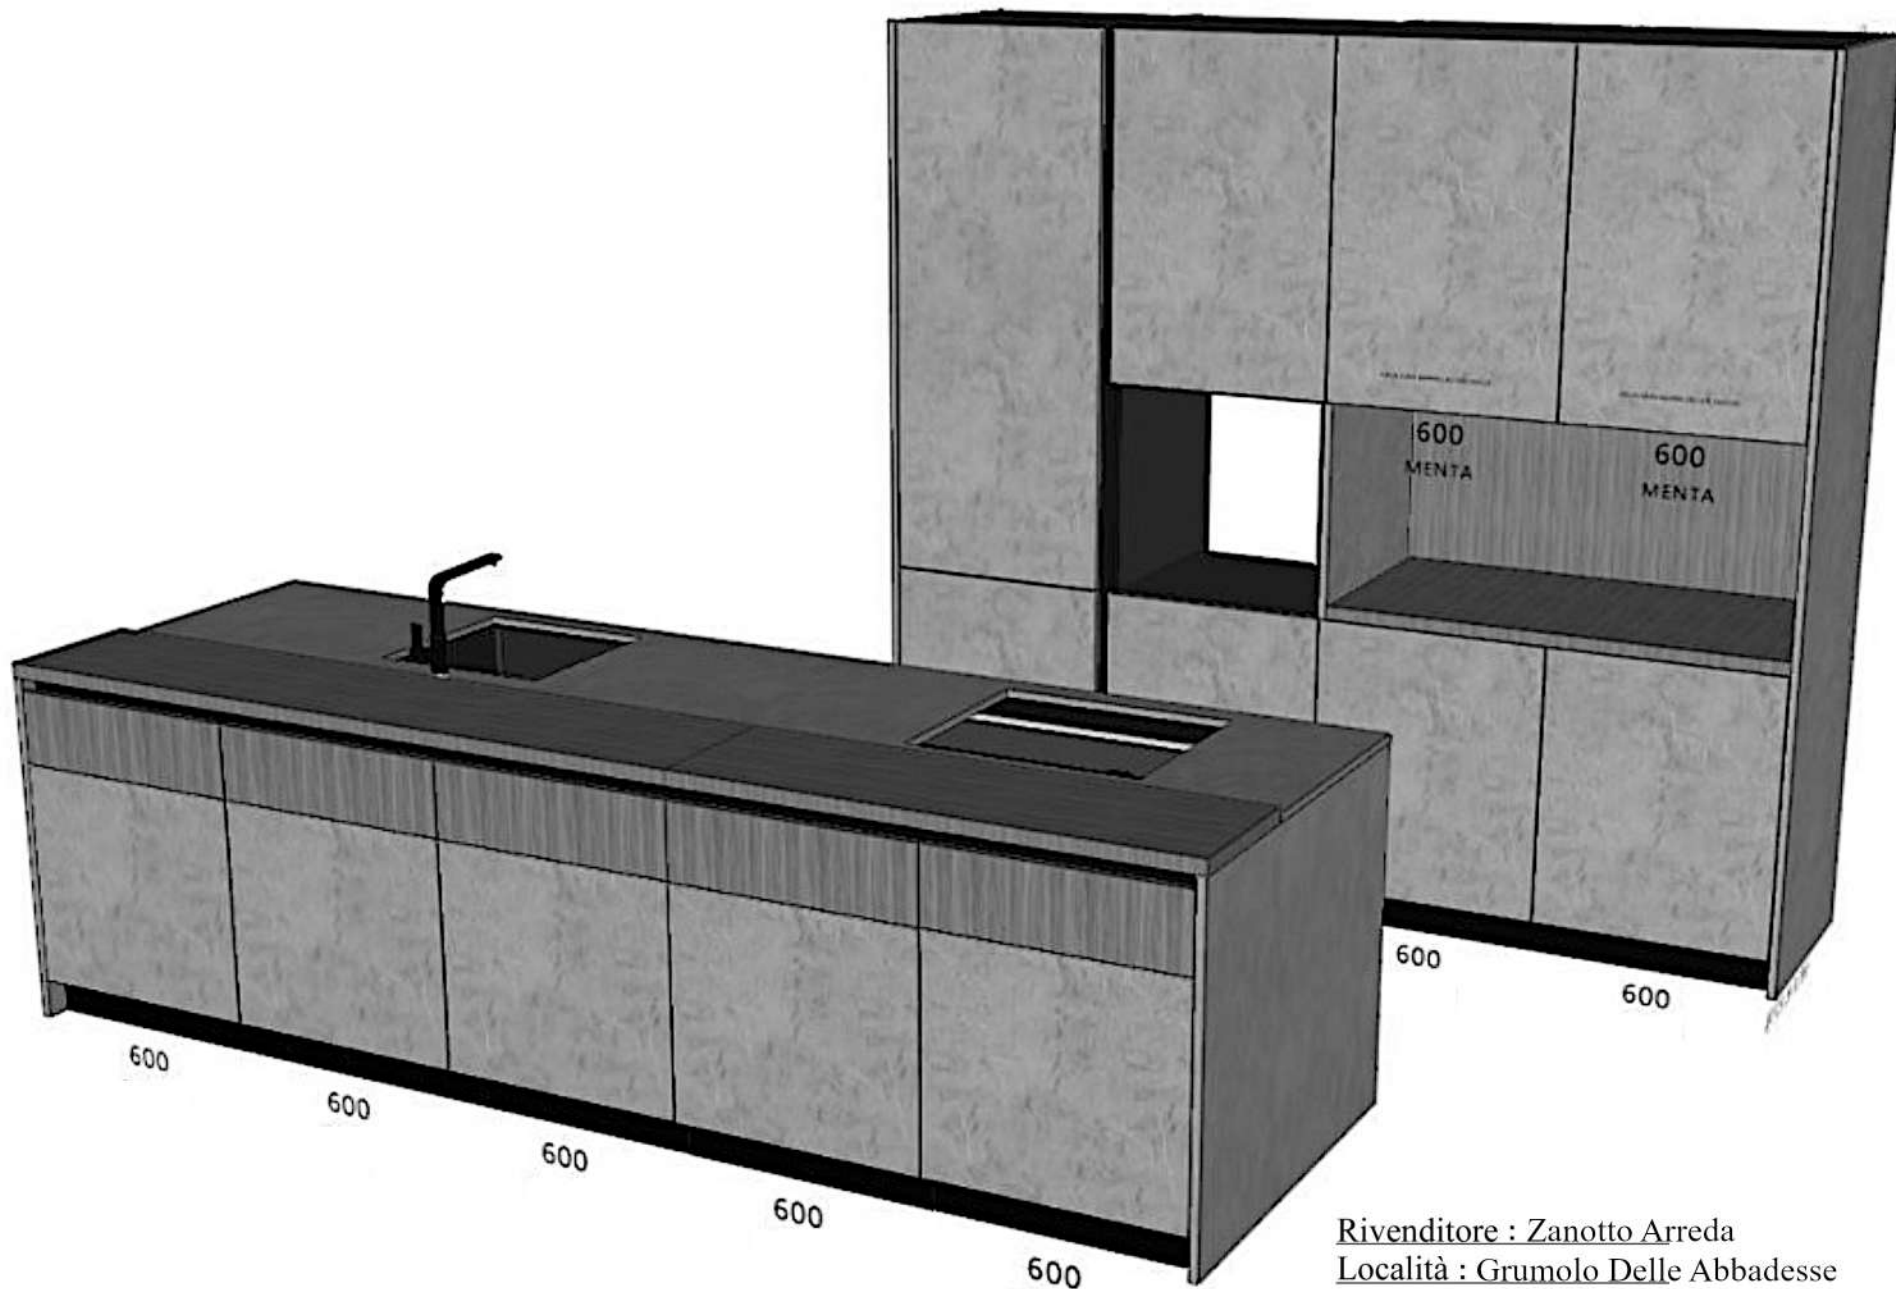

Rivenditore : Zanotto Arreda  
 Località : Grumolo Delle Abbadesse  
 Marca : Miton cucine  
 Modello : Menta

Rivenditore : Zanotto Arreda \_\_\_\_\_  
Località : Grumolo Delle Abbadesse \_\_\_\_\_  
Marca : Miton cucine \_\_\_\_\_  
Modello : Menta \_\_\_\_\_