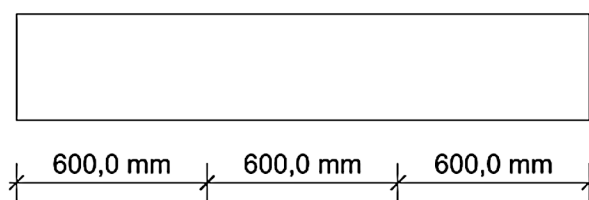

600,0 mm

600,0 mm
600,0 mm
600,0 mm
600,0 mm
600,0 mm

335,0 mm

Rivenditore : Mobili Lorenzi srl

Località : Pergine Valsugana

Marca : Meson's

Modello : Goccia

Rivenditore : Mobili Lorenzi srl