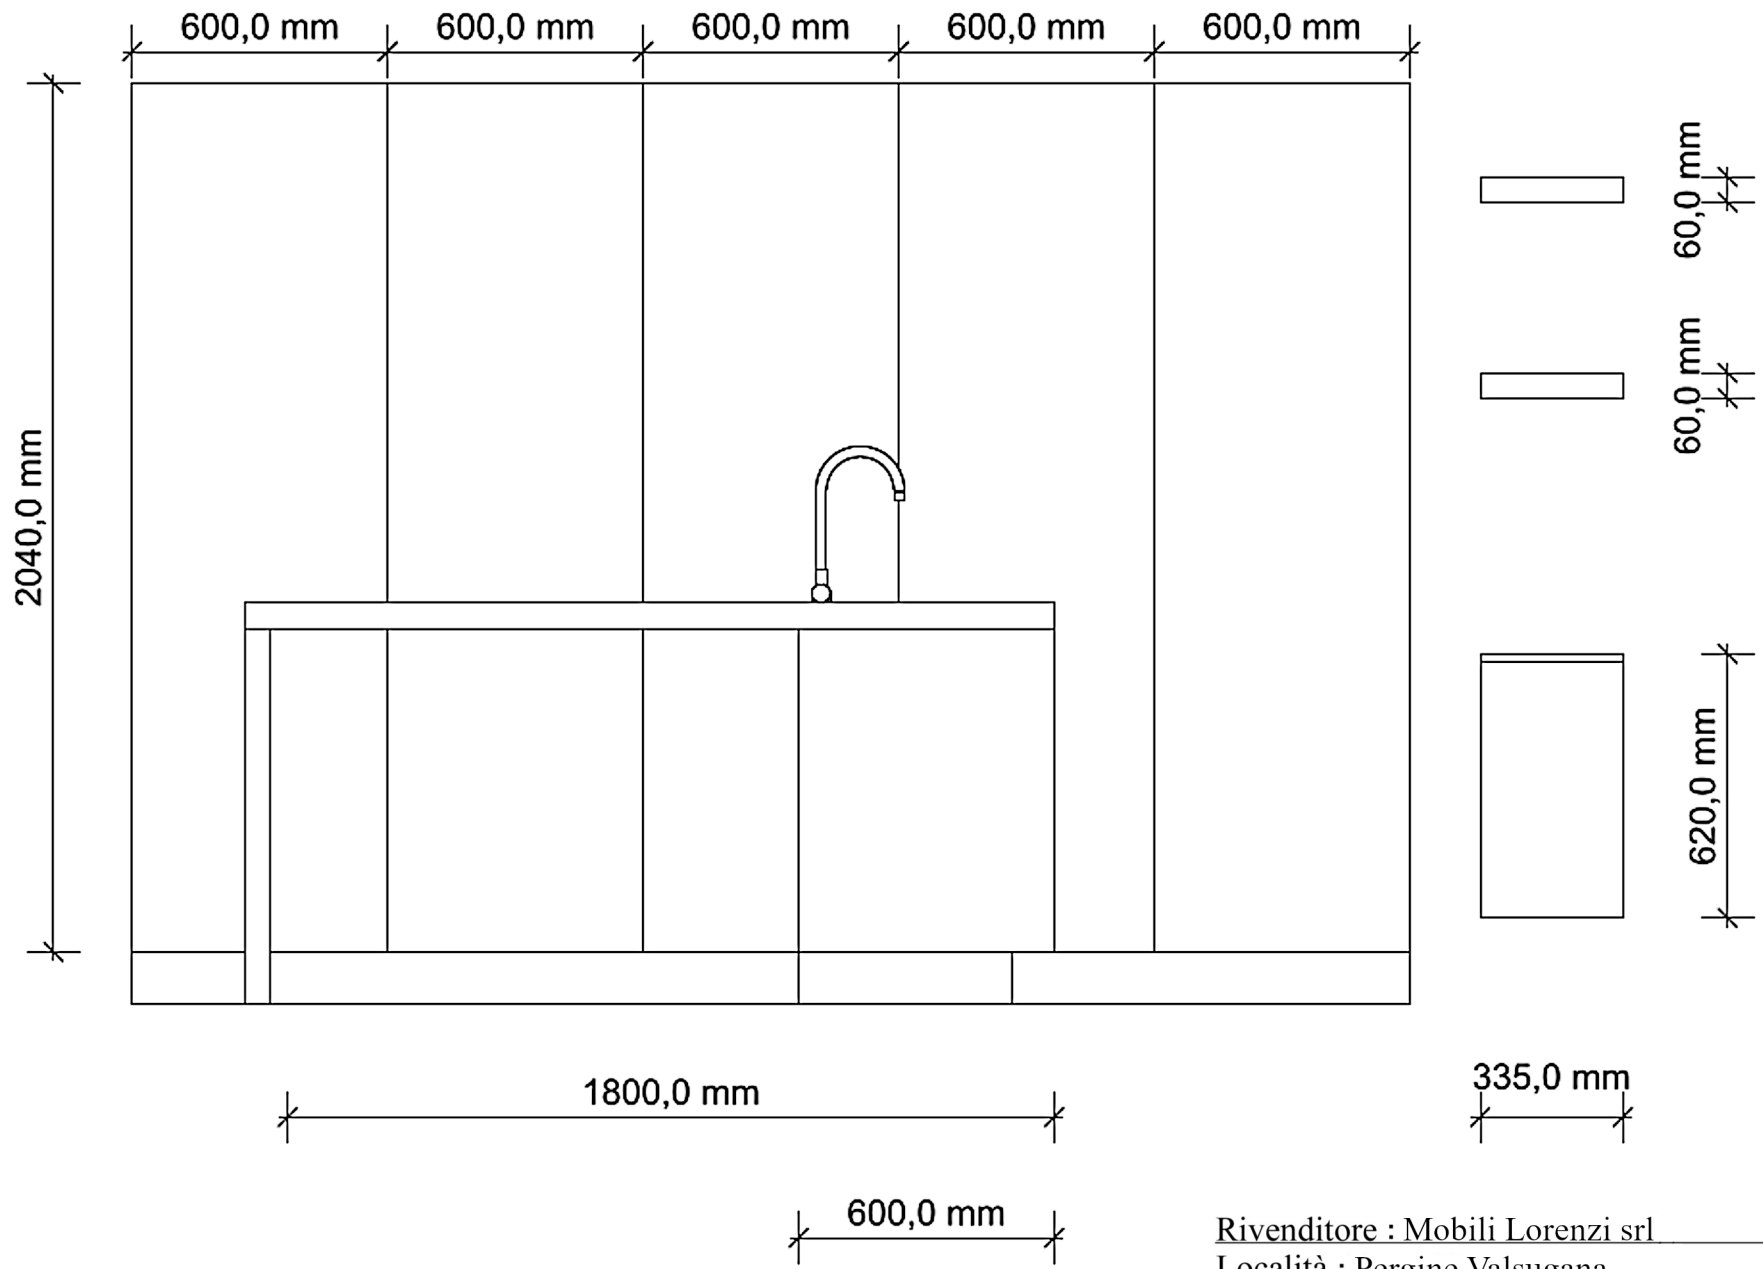

600,0 mm

600,0 mm
600,0 mm
600,0 mm
600,0 mm
600,0 mm

335,0 mm

Rivenditore : Mobili Lorenzi srl

Località : Pergine Valsugana

Marca : Meson's

Modello : Goccia

Rivenditore : Mobili Lorenzi srl

Località : Pergine Valsugana

Marca : Meson's

Modello : Goccia

Rivenditore : Mobili Lorenzi srl

Località : Pergine Valsugana

Marca : Meson's

Modello : Goccia