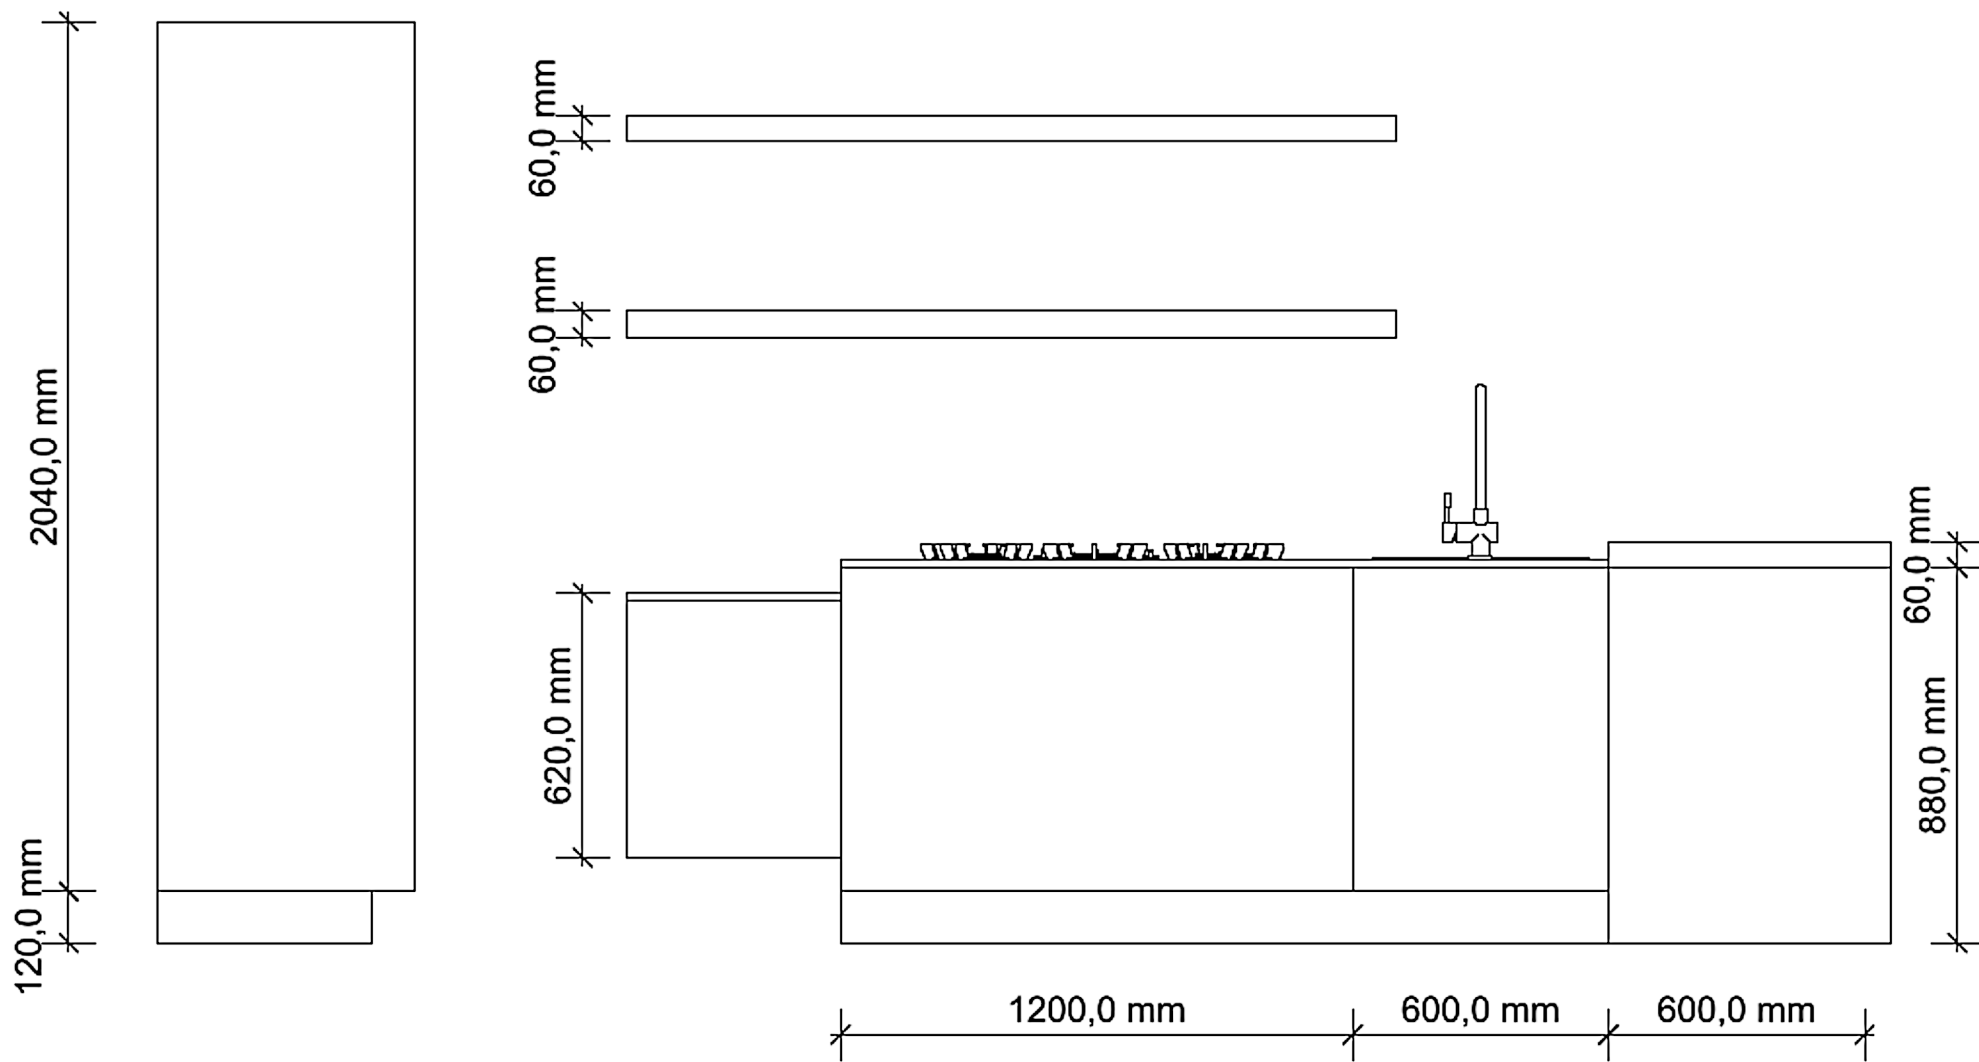

600,0 mm

600,0 mm
600,0 mm
600,0 mm
600,0 mm
600,0 mm

335,0 mm

Rivenditore : Mobili Lorenzi srl

Località : Pergine Valsugana

Marca : Meson's

Modello : Goccia

Rivenditore : Mobili Lorenzi srl

Località : Pergine Valsugana

Marca : Meson's

Modello : Goccia

Rivenditore : Mobili Lorenzi srl

Località : Pergine Valsugana

Marca : Meson's

Modello : Goccia