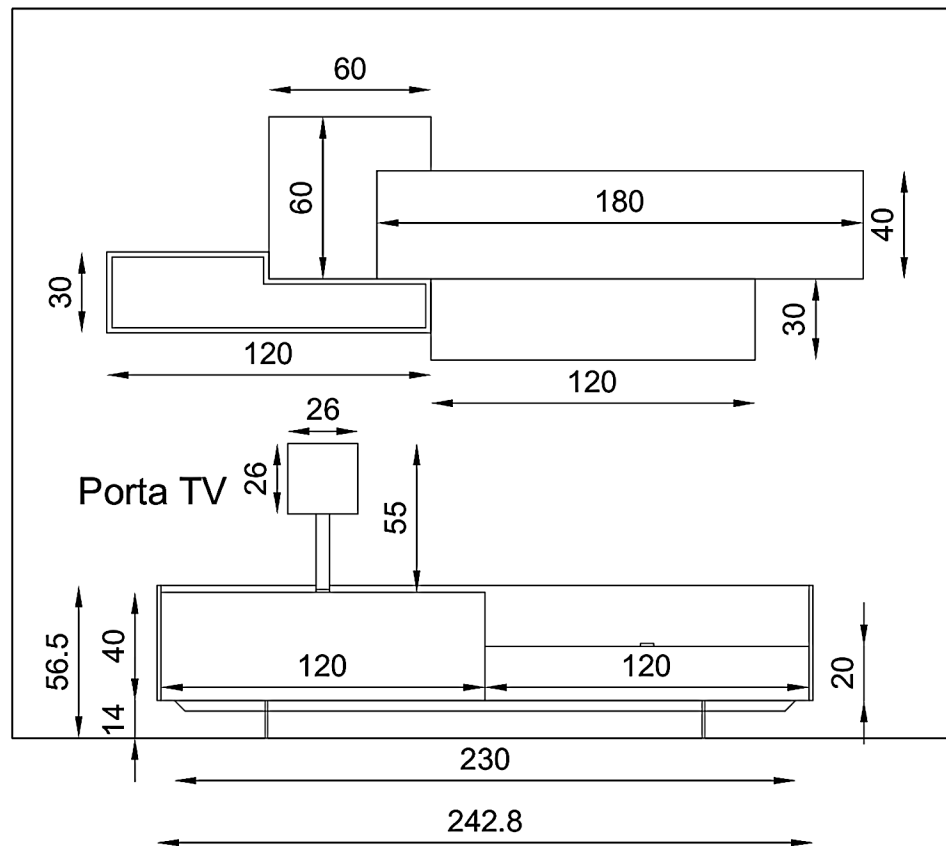

Vista Frontale Soggiorno

Vista Pianta Soggiorno

Rivenditore : Mobili Rota s.n.c. di Giulio & C.

Località : Almenno San Bartolomeo

Marca : Mobilgam

Modello : Horizon