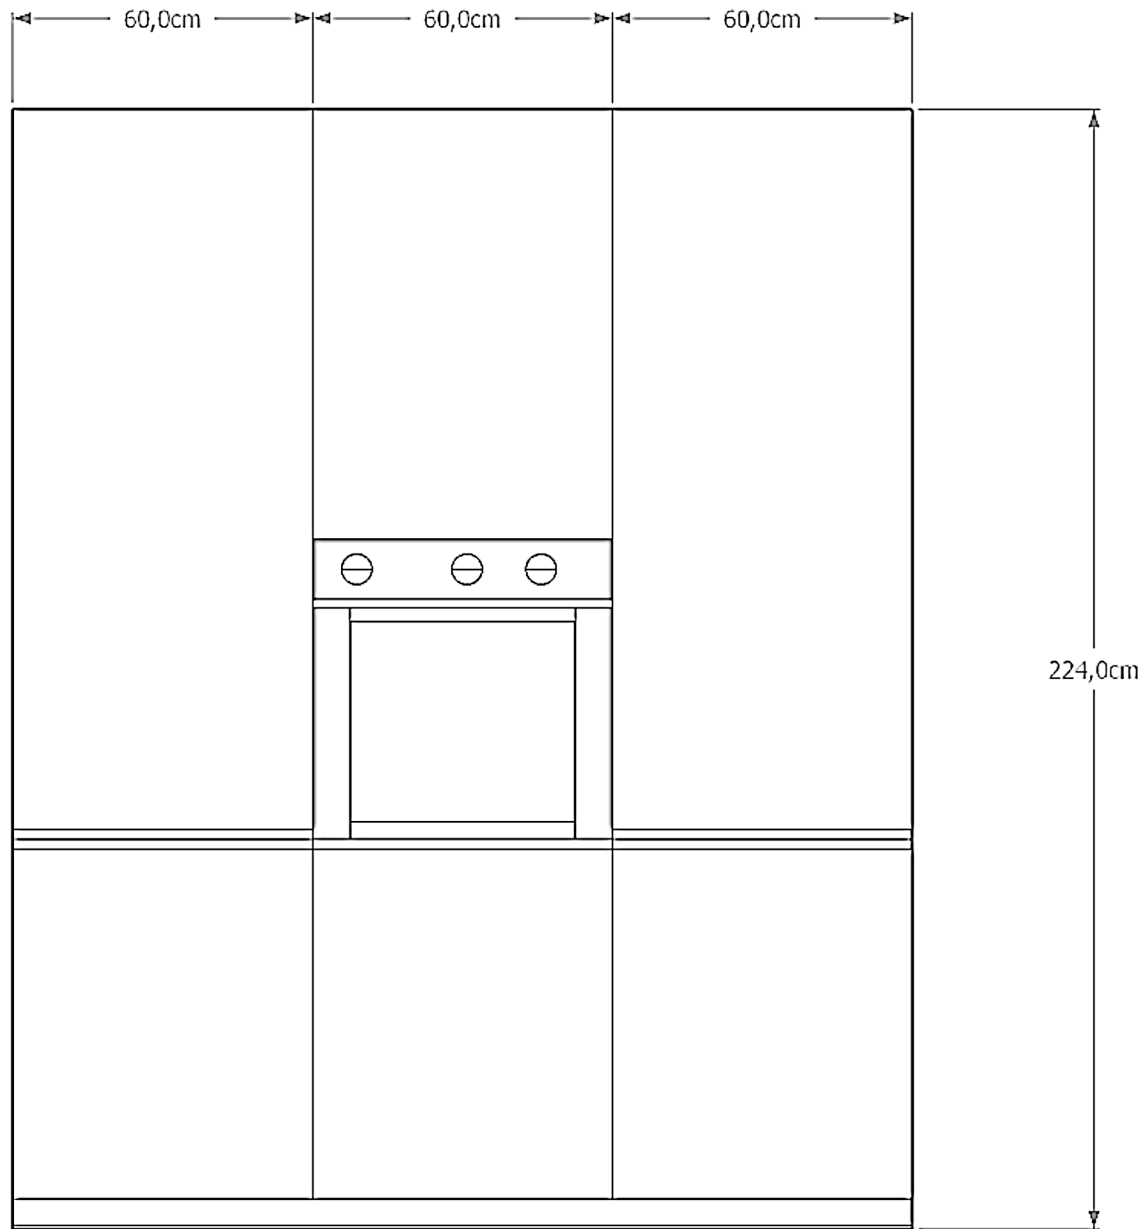

Rivenditore : Mattioli e Torelli

Località : Montechiarugolo

Marca : Gentili Cucine

Modello : Time

Rivenditore : Mattioli e Torelli

Località : Montechiarugolo

Marca : Gentili Cucine

Modello : Time