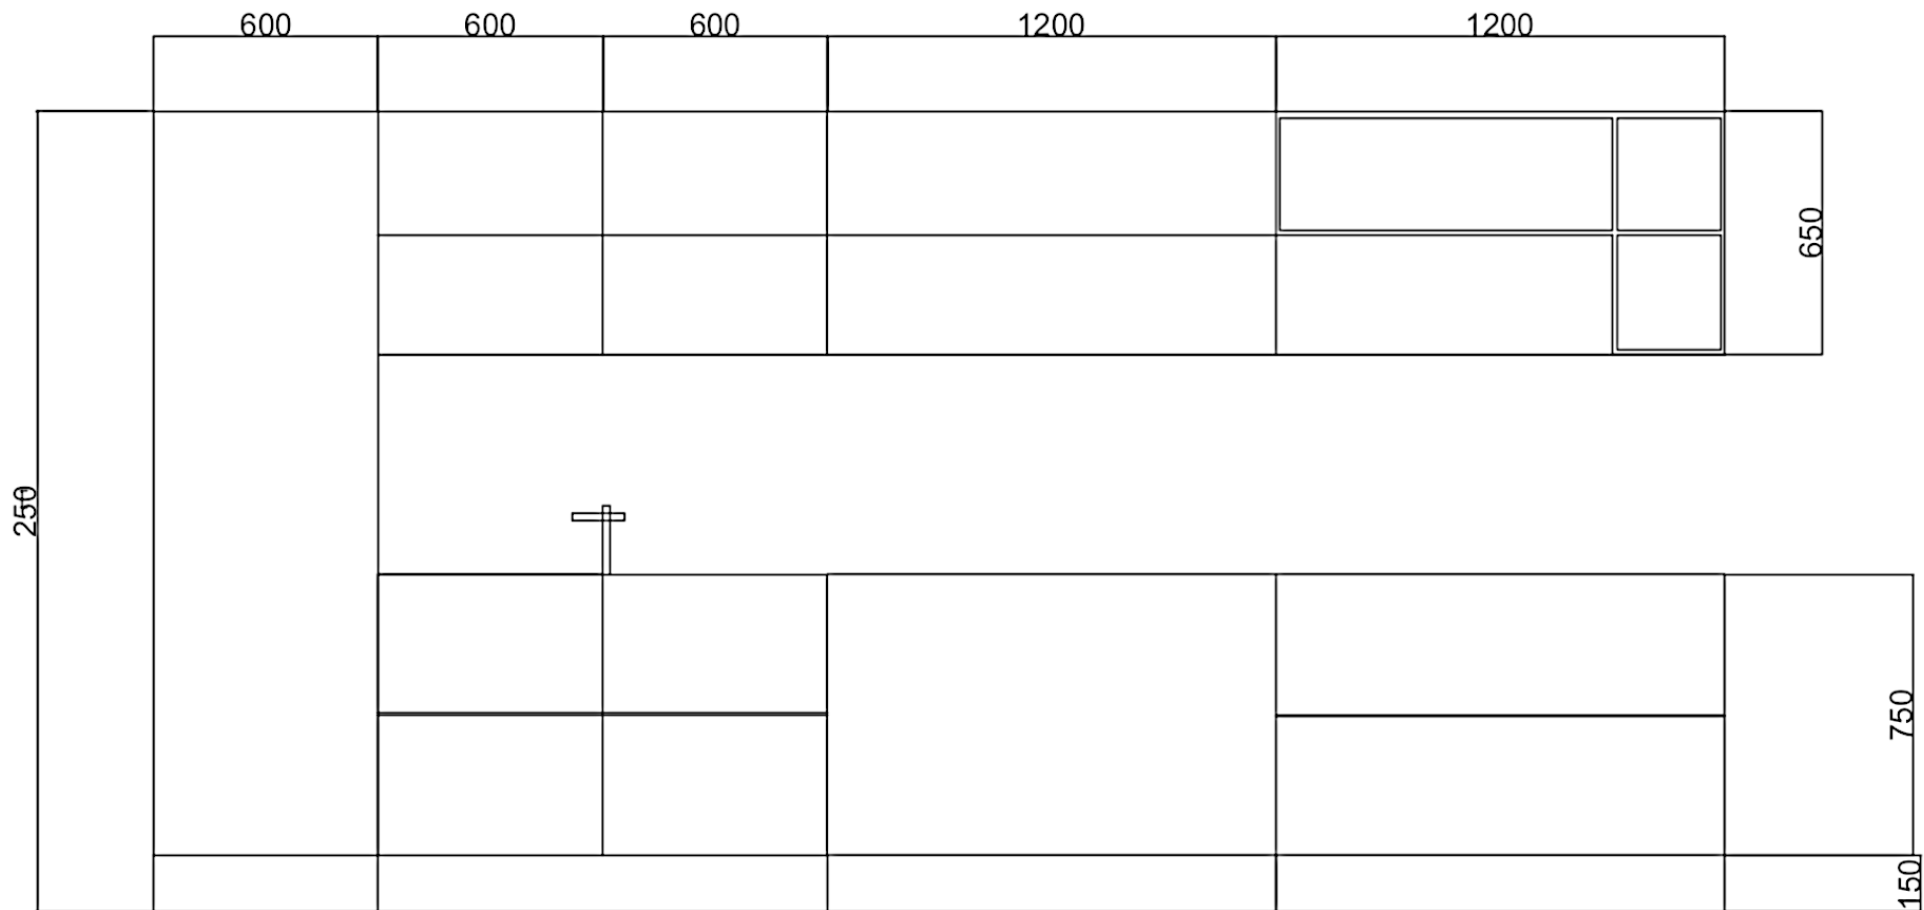

Rivenditore : Anzalone Mobili srl

Località : Roma

Marca : Lube

Modello : Immagina

Rivenditore : Anzalone Mobili srl

Località : Roma

Marca : Lube

Modello : Immagina