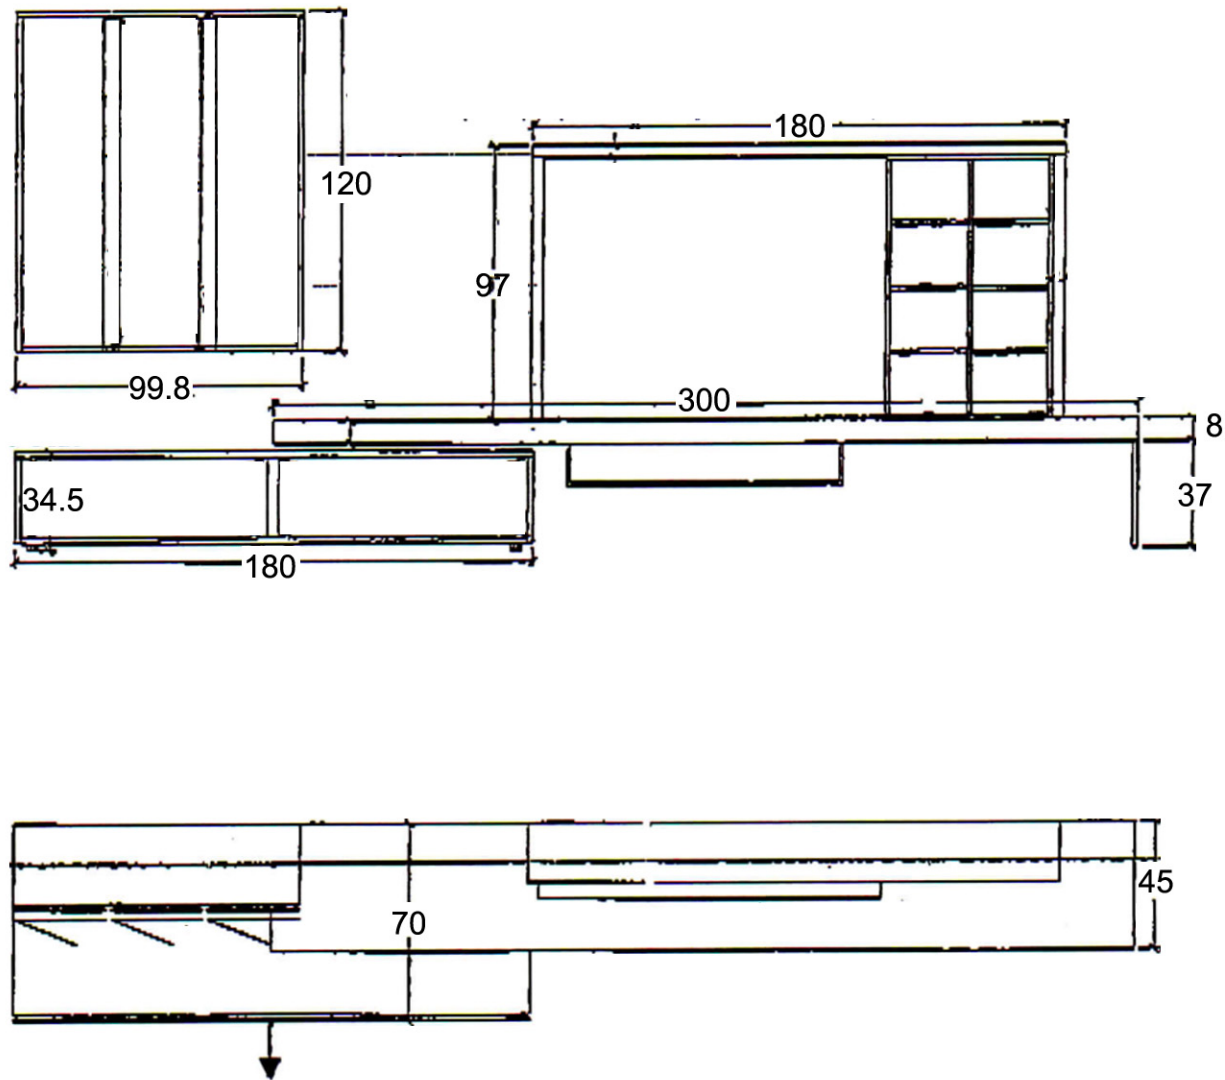

LARGHEZZA 390

Rivenditore: Mavi Arreda

Località: Siziano

Marca: Giellesse

Modello: Life