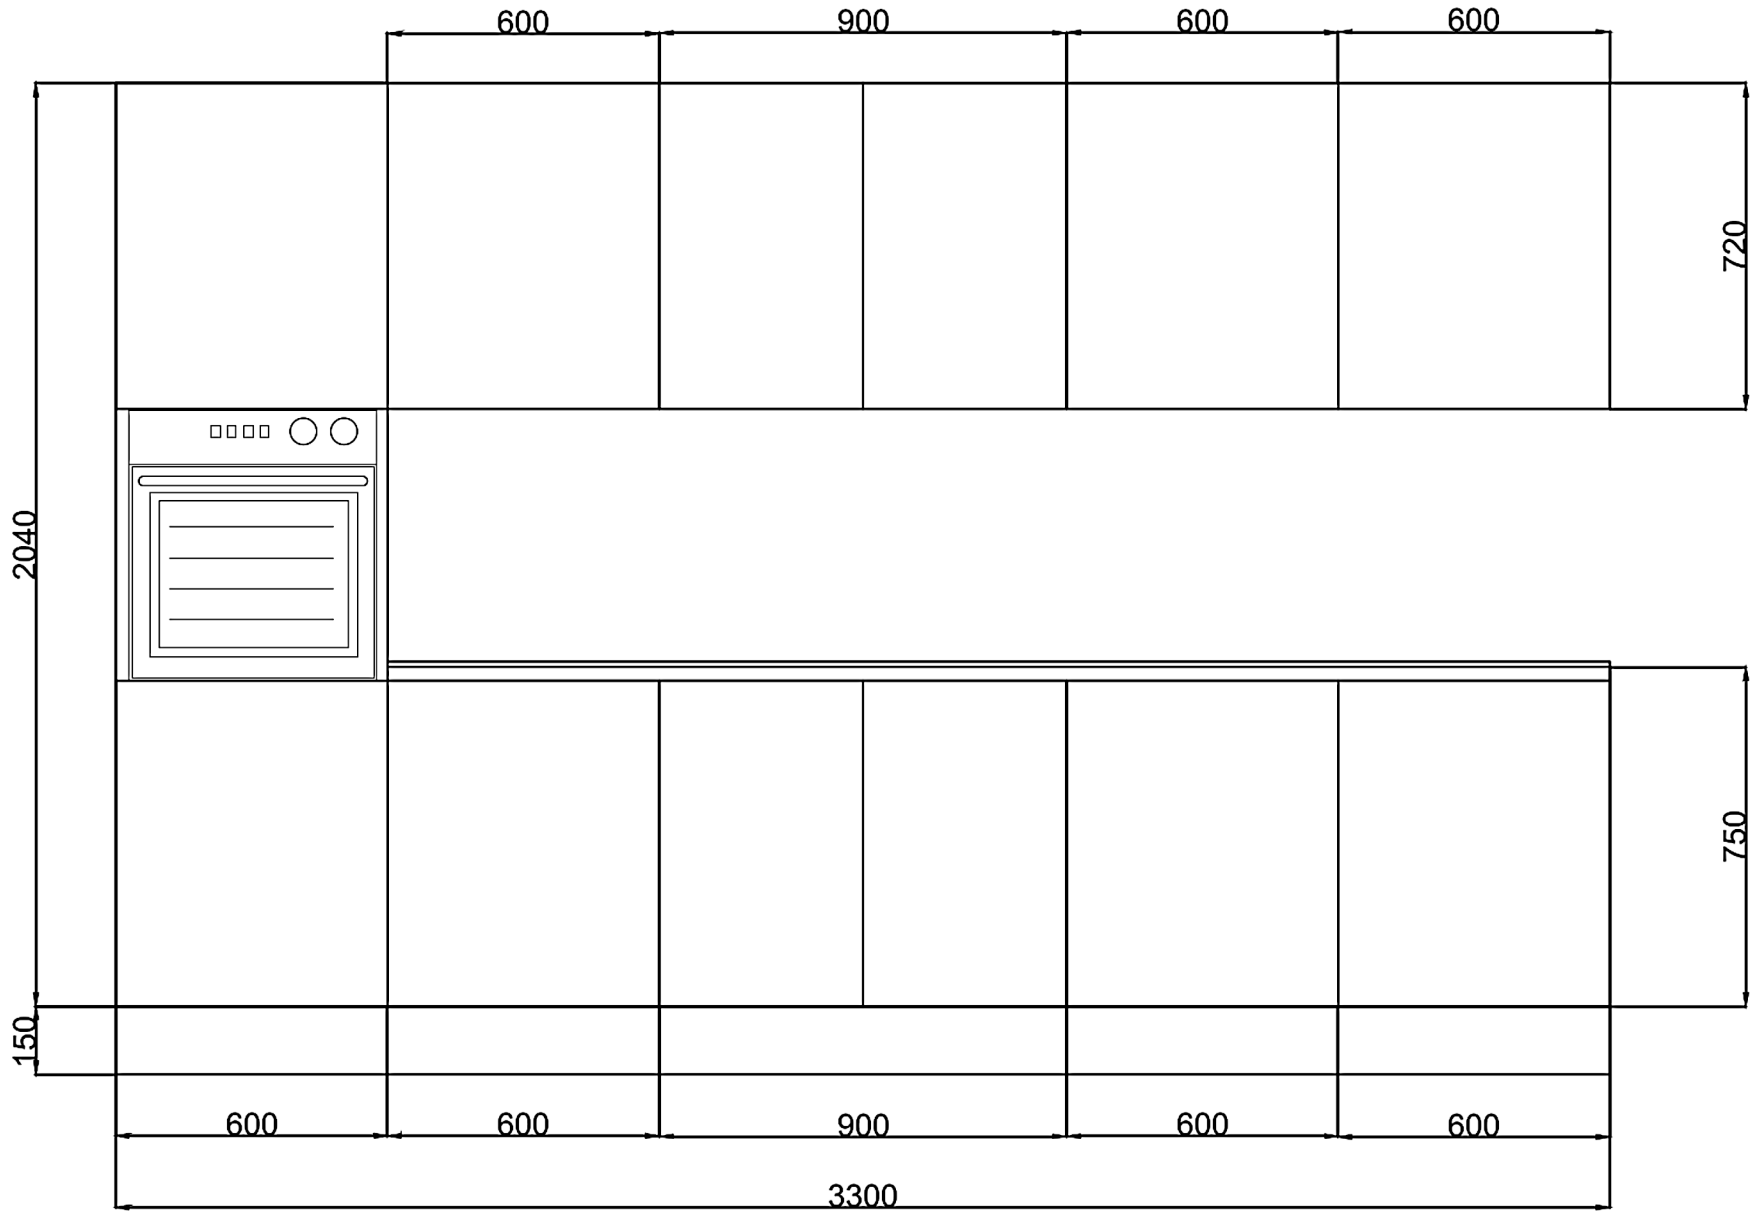

Rivenditore : Vezzdesign

Località : Crema

Marca : VezzDesign

Modello : Karma Luxury