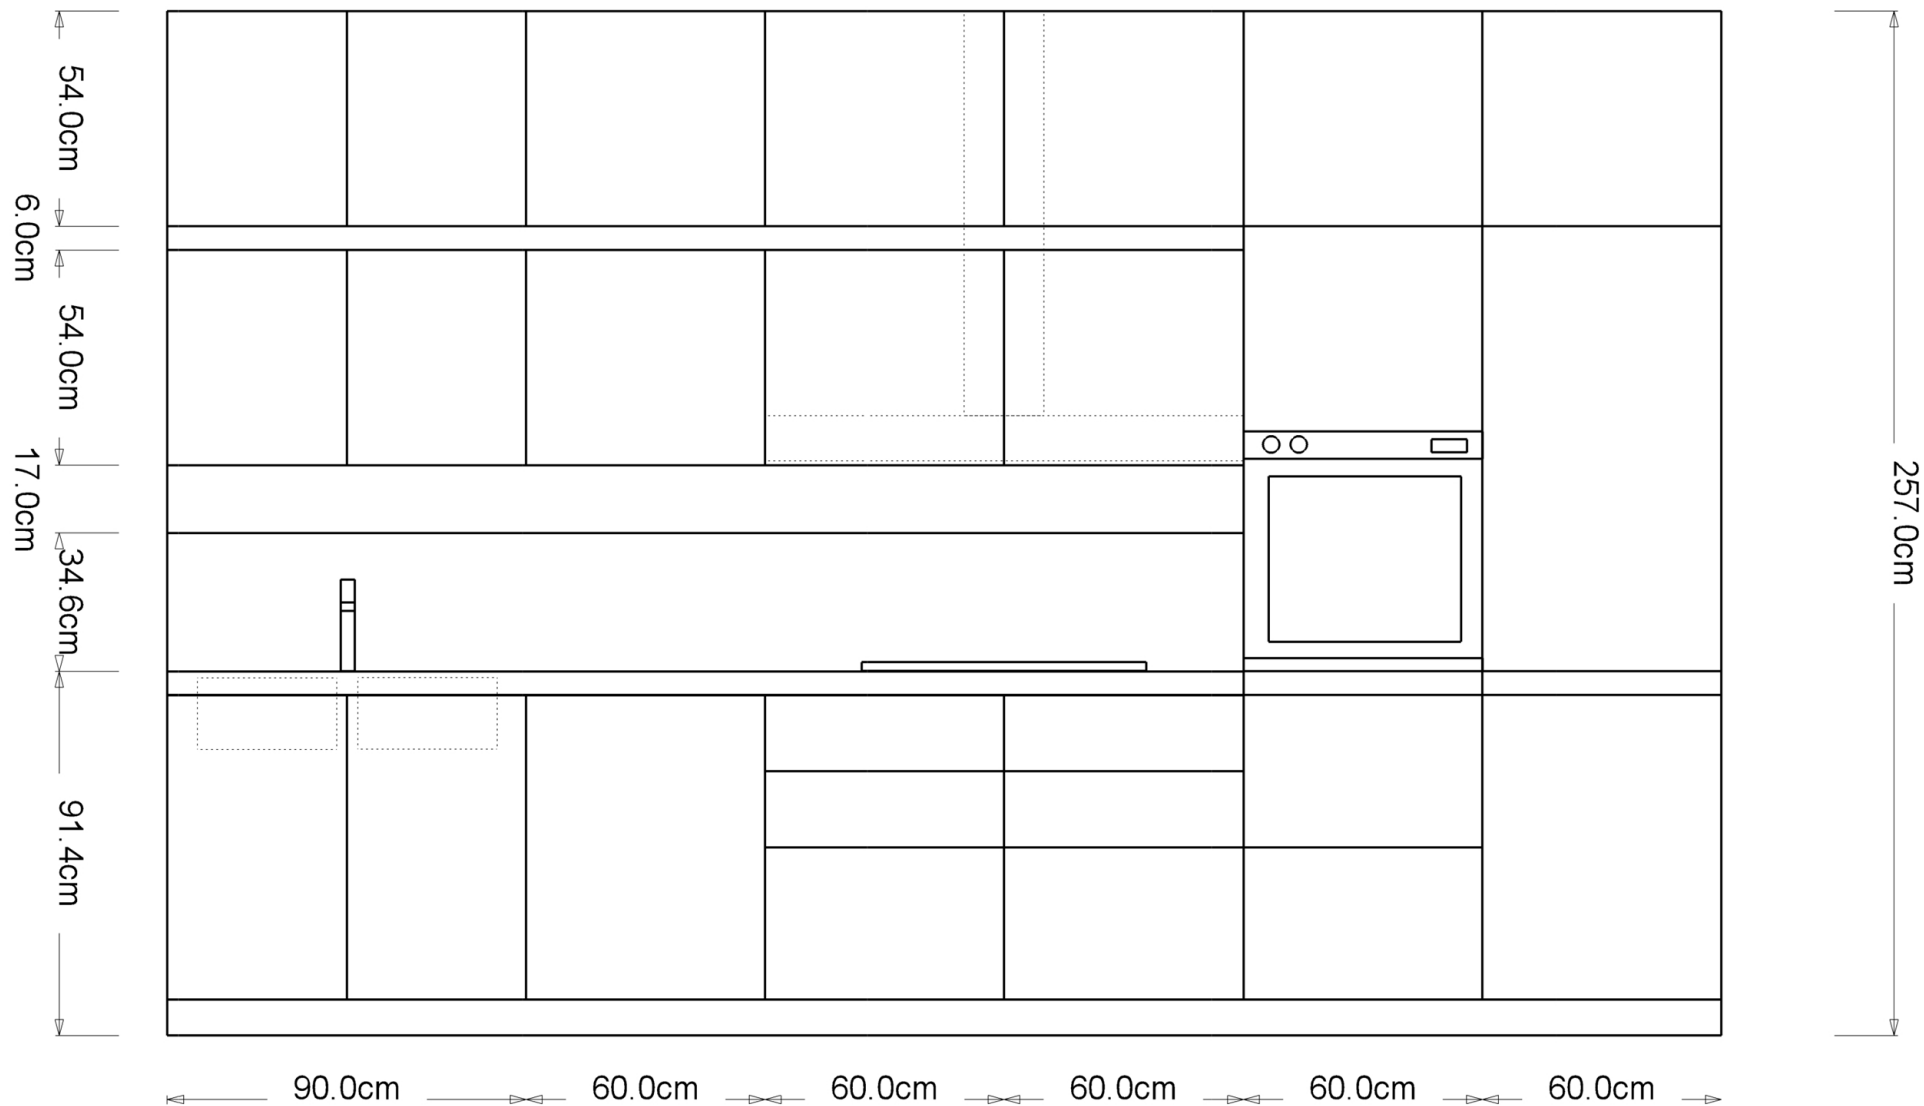

Rivenditore: Immago Arredamento Design

Località: Campobasso (CB)

Marca: Salvarani

Modello: long line

Rivenditore: Immago Arredamento Design

Località: Campobasso (CB)

Marca: Salvarani

Modello: long line