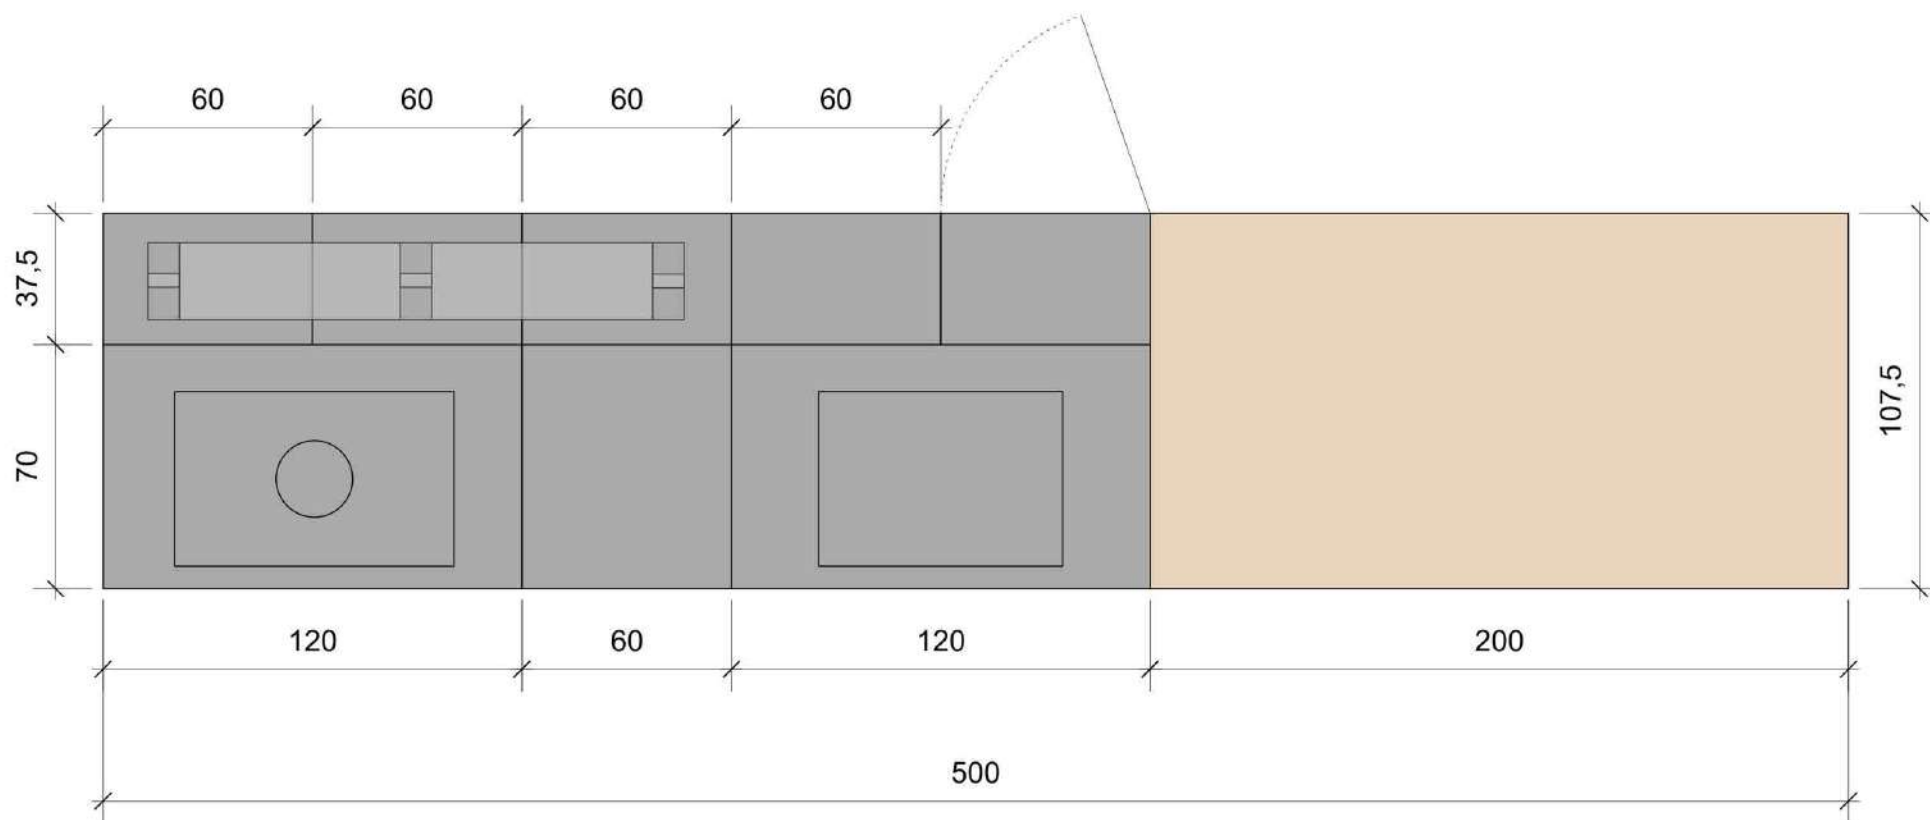

pianta

Rivenditore: Faetano LAB

Località: Faetano (SM)

Marca: Meson's

Modello: Linea

PROSPETTO

Rivenditore: Faetano LAB

Località: Faetano (SM)

Marca: Meson's

Modello: Linea