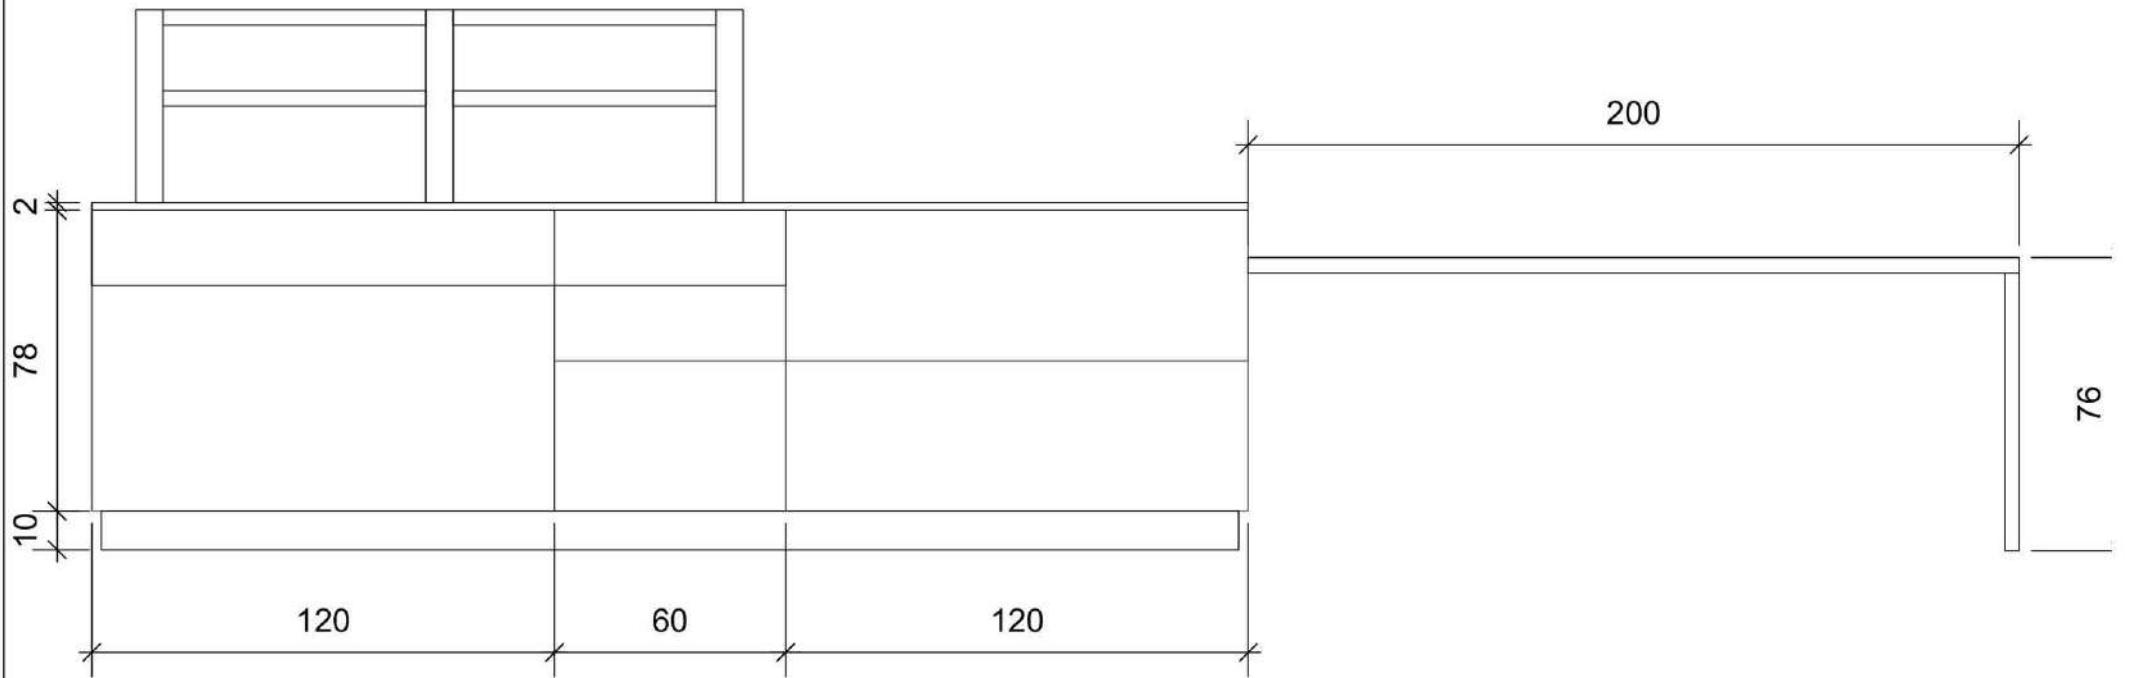

pianta

Rivenditore: Faetano LAB

Località: Faetano (SM)

Marca: Meson's

Modello: Linea

PROSPETTO

Rivenditore: Faetano LAB

Località: Faetano (SM)

Marca: Meson's

Modello: Linea