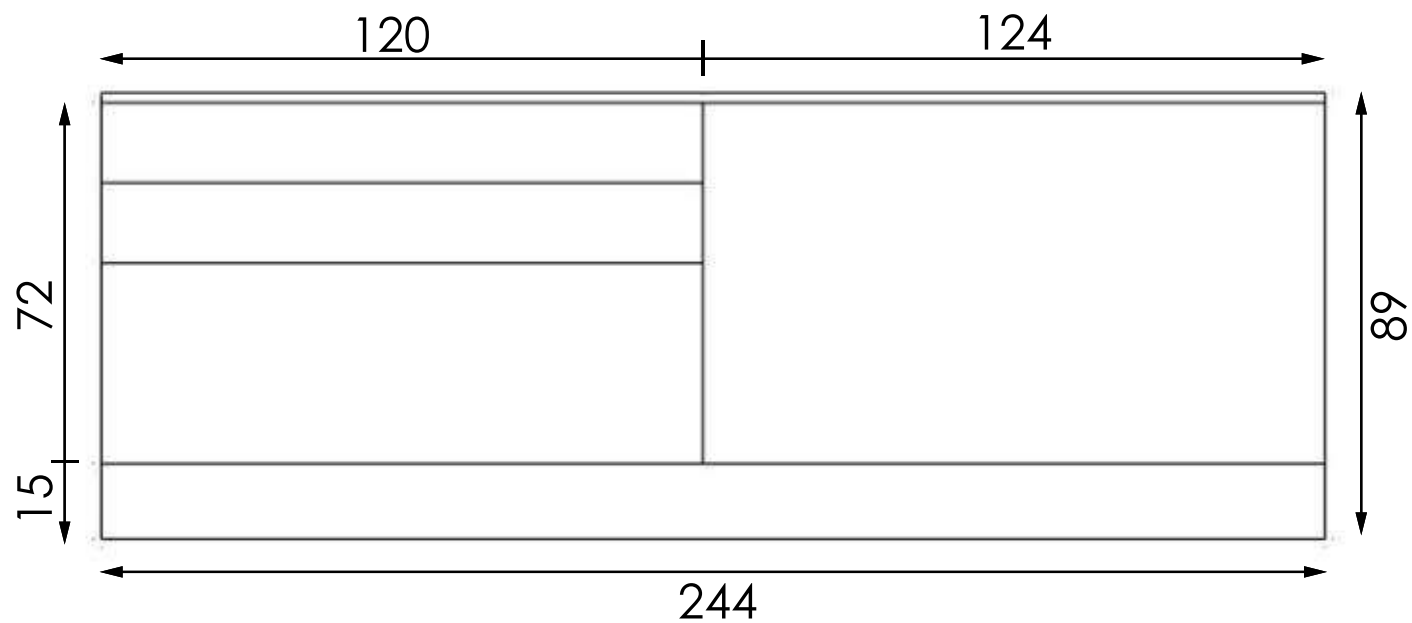

Rivenditore: Anzalone Mobili

Località: Roma (RM)

Marca: Veneta Cucine

Modello: Ethica Go Dek