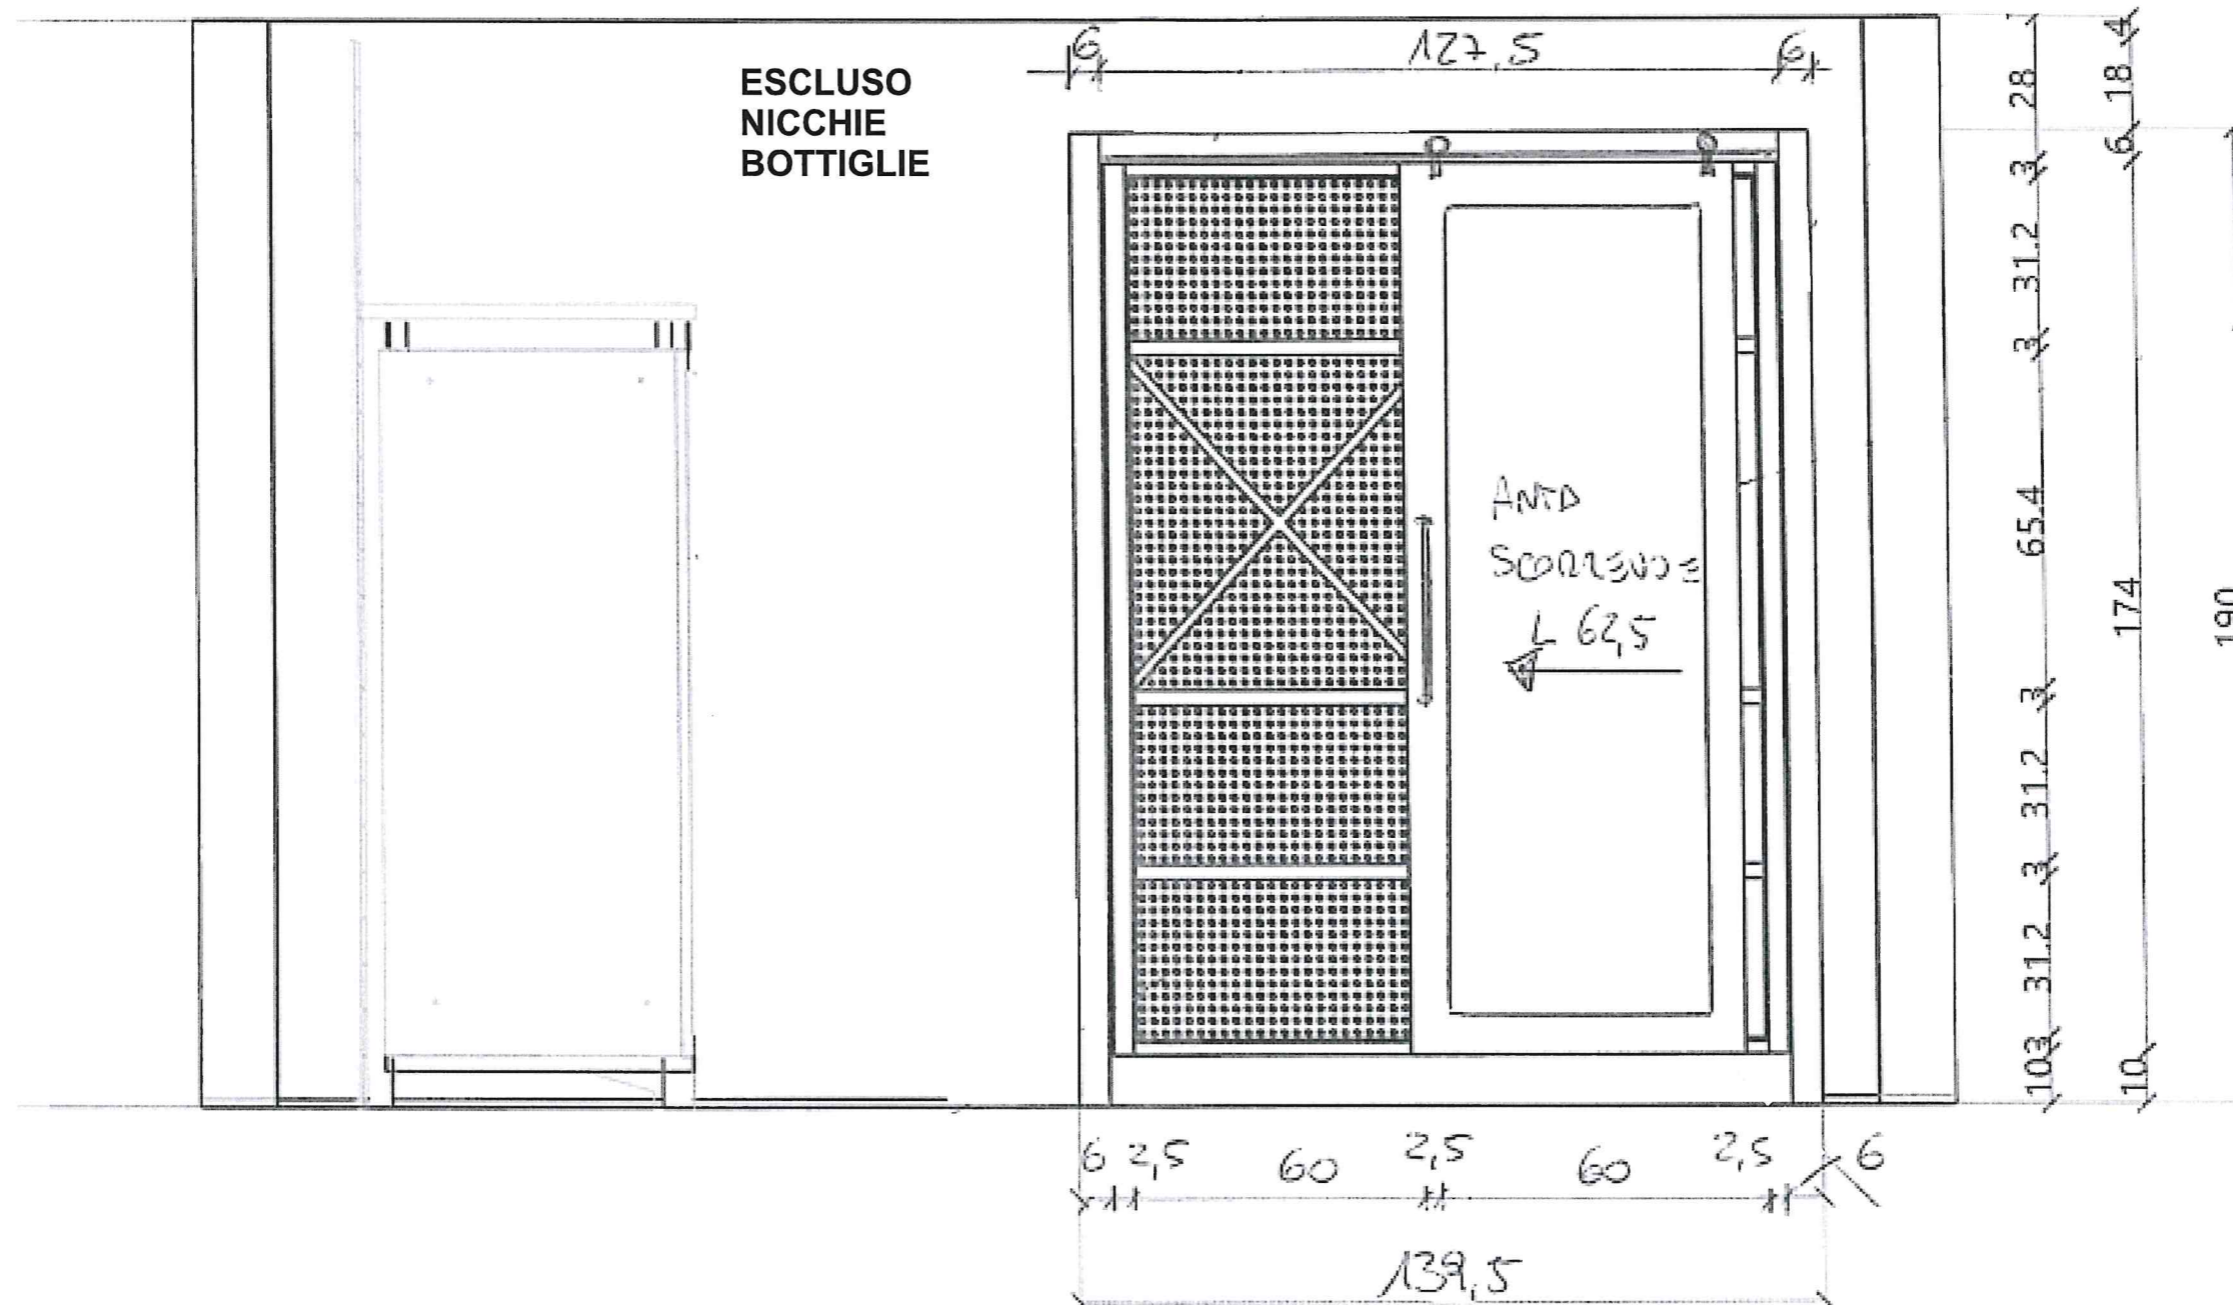

Rivenditore : CA' NOVA INTERIOR DESIGN
 Località : BELVEDERE DI TEZZE S.B - (VI)
 Marca : L'OTTOCENTO s.r.l.
 Modello : INDUSTRIAL CHIC LACC. BIANCO

Rivenditore : CA' NOVA INTERIOR DESIGN

Località : BELVEDERE TEZZE S.B. - (VI)