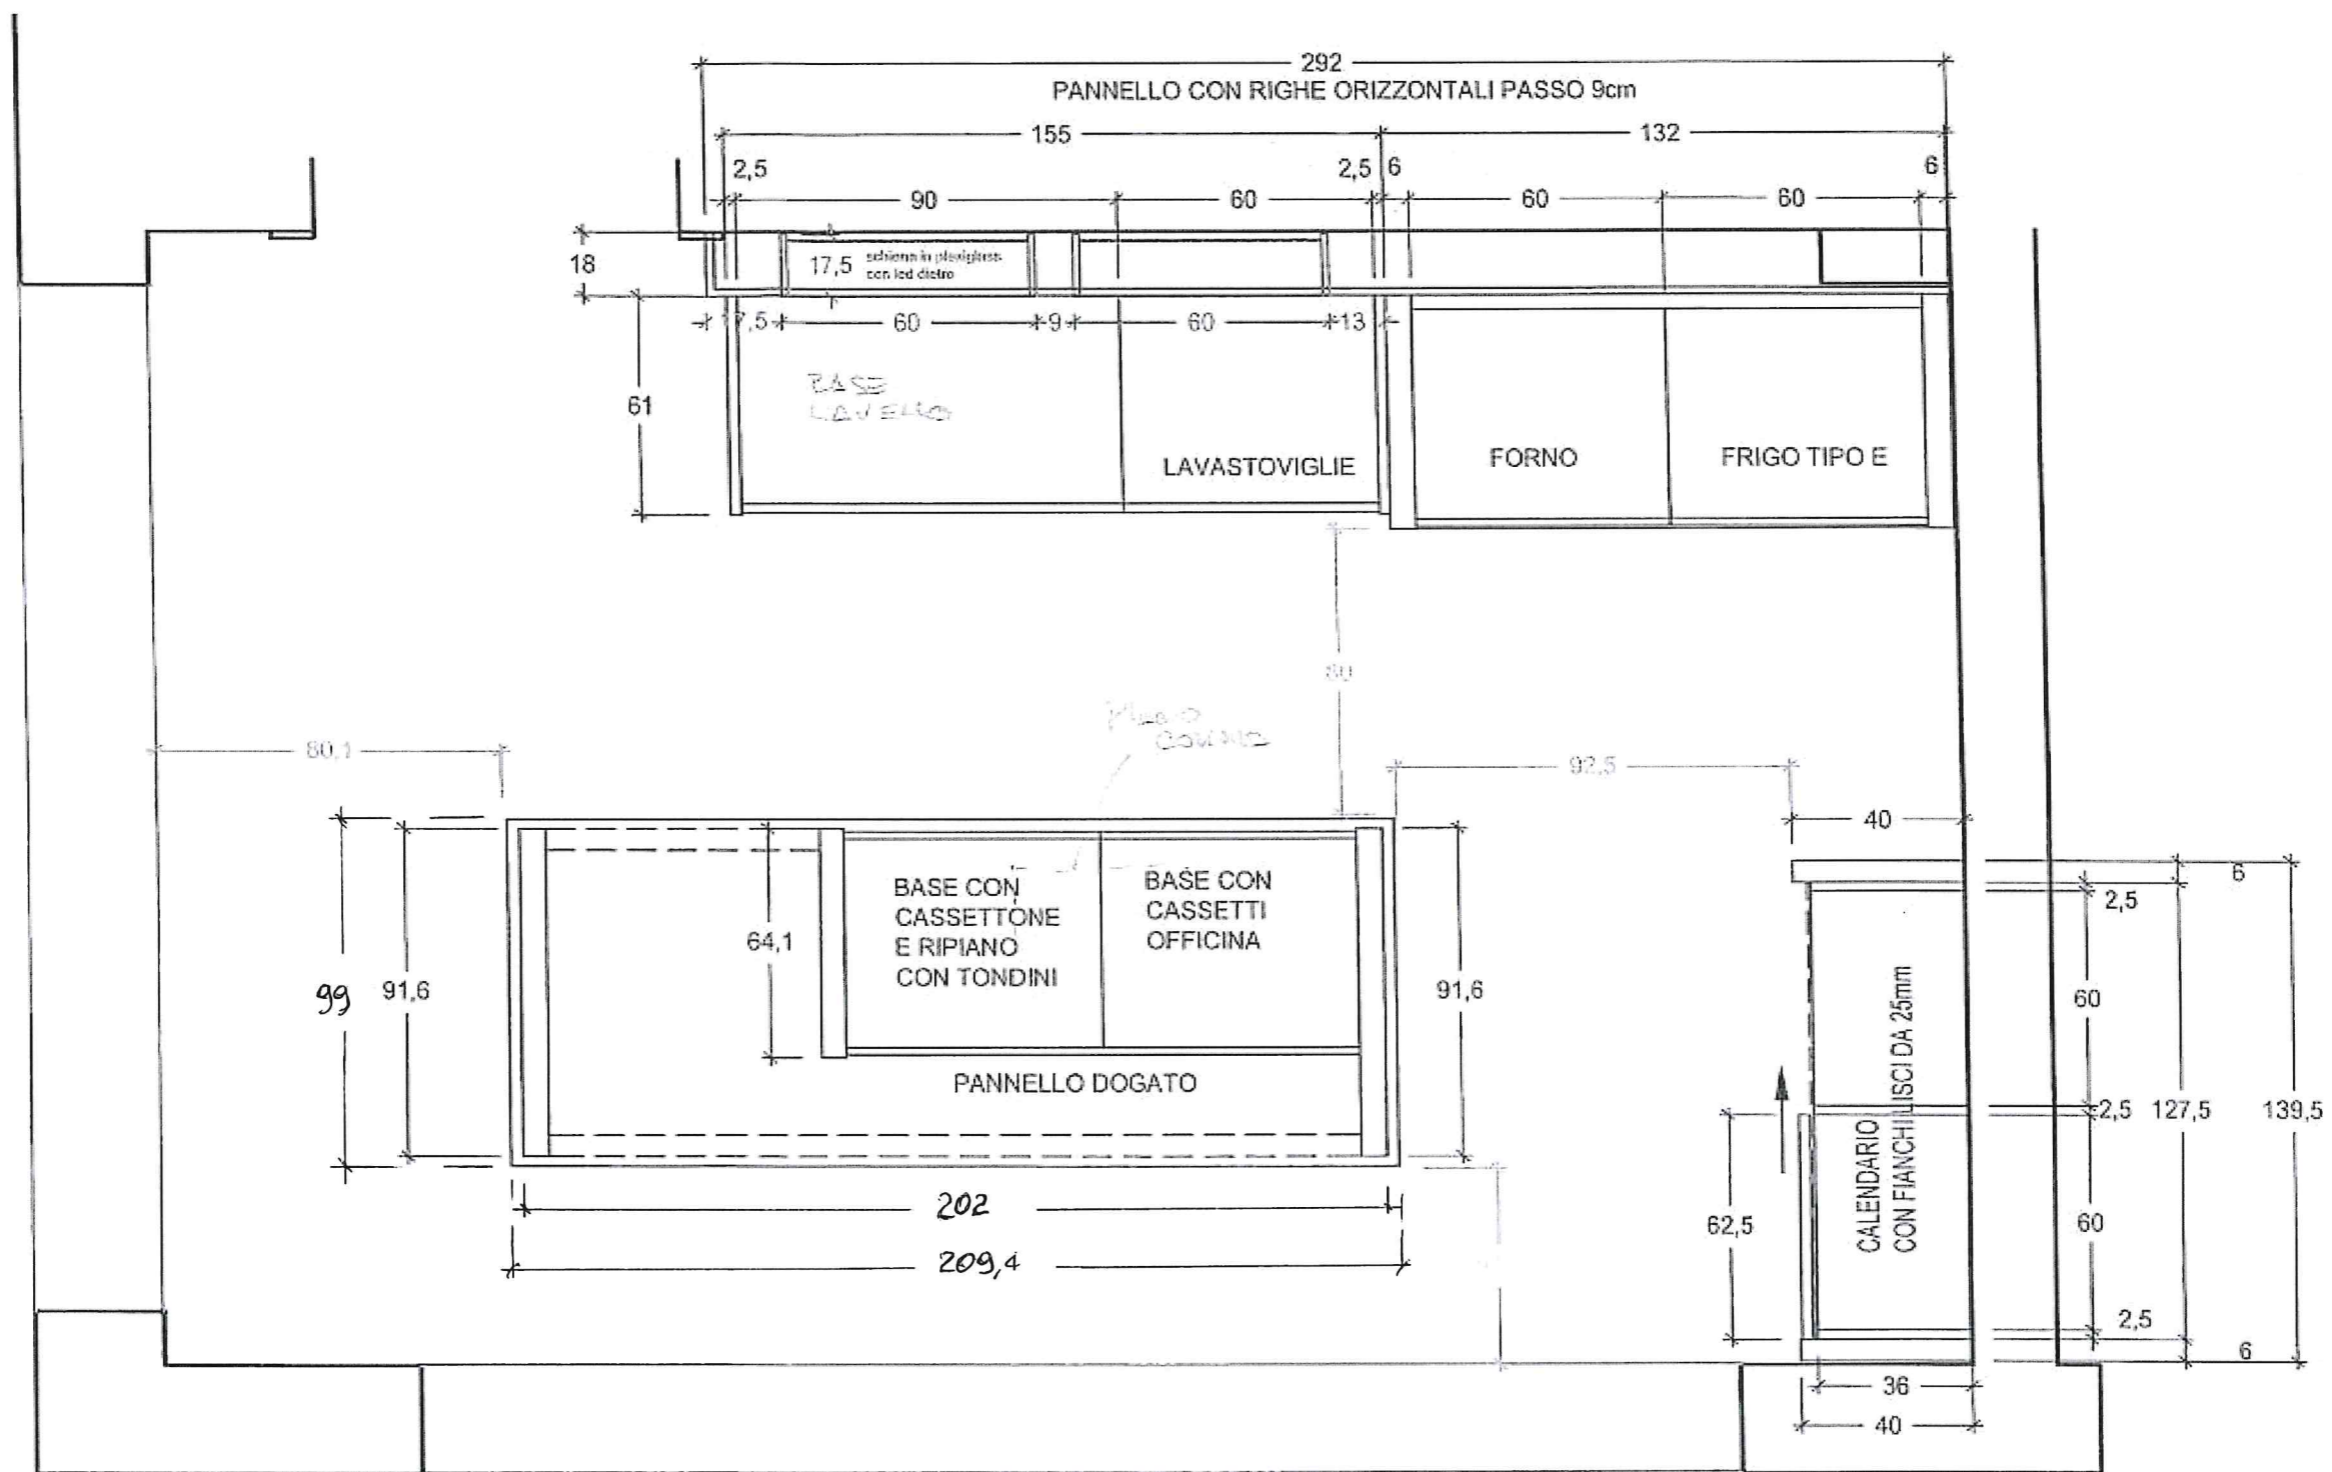

Marca : L'OTTOCENTO s.r.l.

Modello : INDUSTRIAL CHIC LACC. BIANCO

Rivenditore : **CA' NOVA INTERIOR DESIGN**

Località : **BELVEDERE TEZZE S.B. - (VI)**

Marca : **L'OTTOCENTO s.r.l.**

Modello : **INDUSTRIAL CHIC LACC. BIANCO**

Rivenditore : CA' NOVA INTERIOR DESIGN

Località : BELVEDERE TEZZE S.B. -(VI)

Marca : L'OTTOCENTO s.r.l.

Modello : INDUSTRIAL CHIC LACC. BIANCO