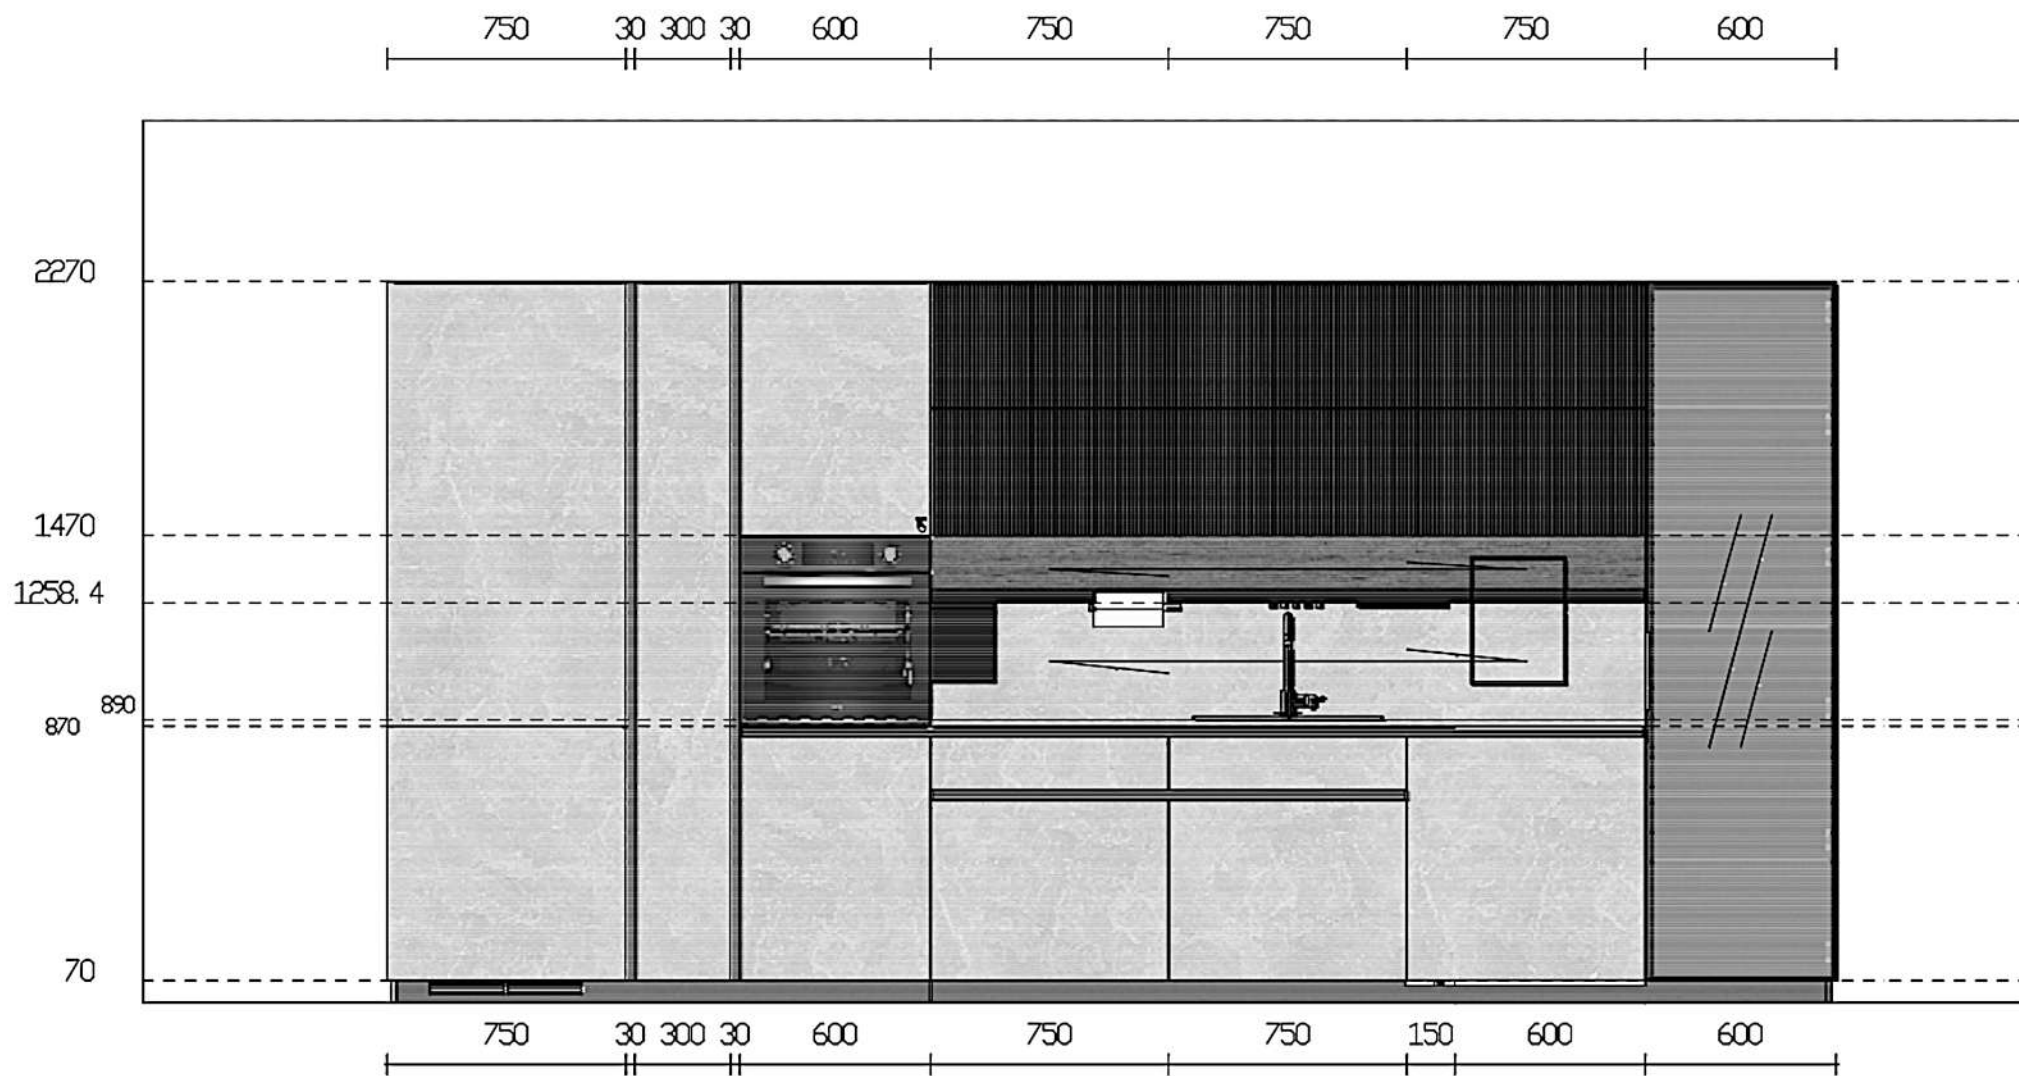

Rivenditore : Miotto Mobili

Località : Valdidentro

Marca : Scavolini

Modello : Lumina

Rivenditore : Miotto Mobili

Località : Valdidentro

Marca : Scavolini

Modello : Lumina