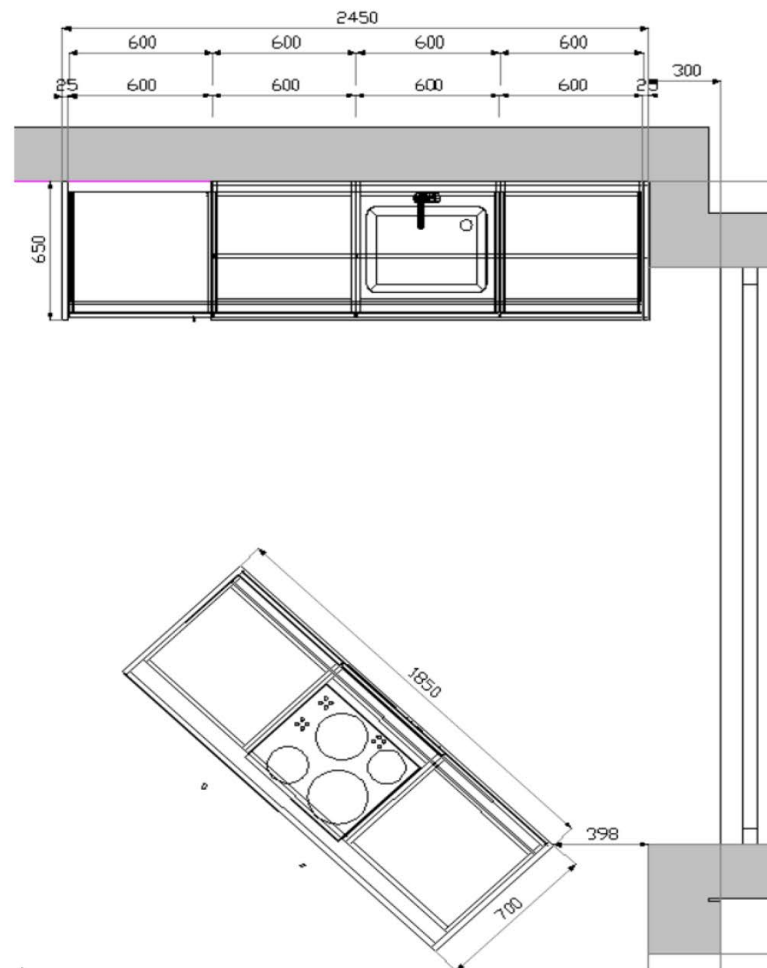

SP3

- Colonne, basi e sopra-colonne melaminico BEIGE FB45
- Pensili melaminico BIANCO U566PE
- Top zona colonne laminato TORTORA 114

Rivenditore: BABI PROPOSTE D'INTERNI

Località: Milano (MI)

Marca: MVK+ITALIA

Modello: SP3