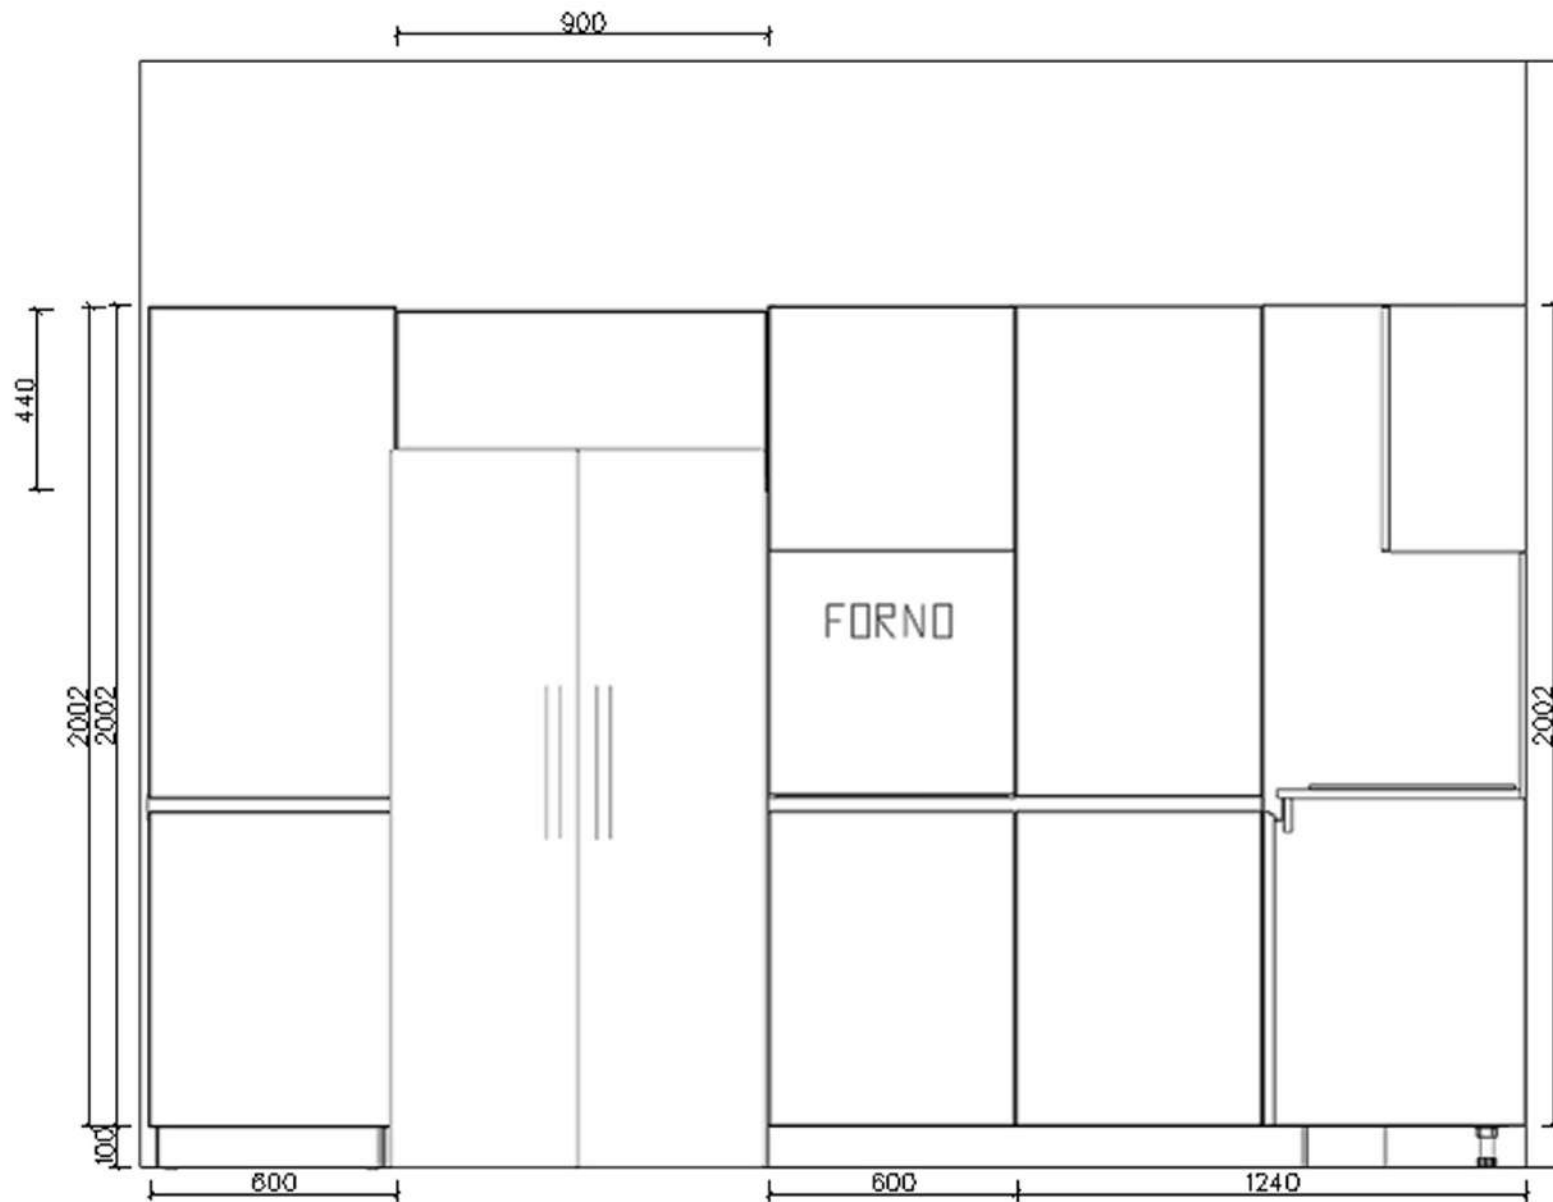

Rivenditore: Piatti Arredamenti

Località: Appiano Gentile (CO)

Marca: Elmar

Modello: Easy 30

Rivenditore: Piatti Arredamenti

Località: Appiano Gentile (CO)

Marca: Elmar

Modello: Easy 30

Rivenditore: Piatti Arredamenti

Località: Appiano Gentile (CO)

Marca: Elmar

Modello: Easy 30