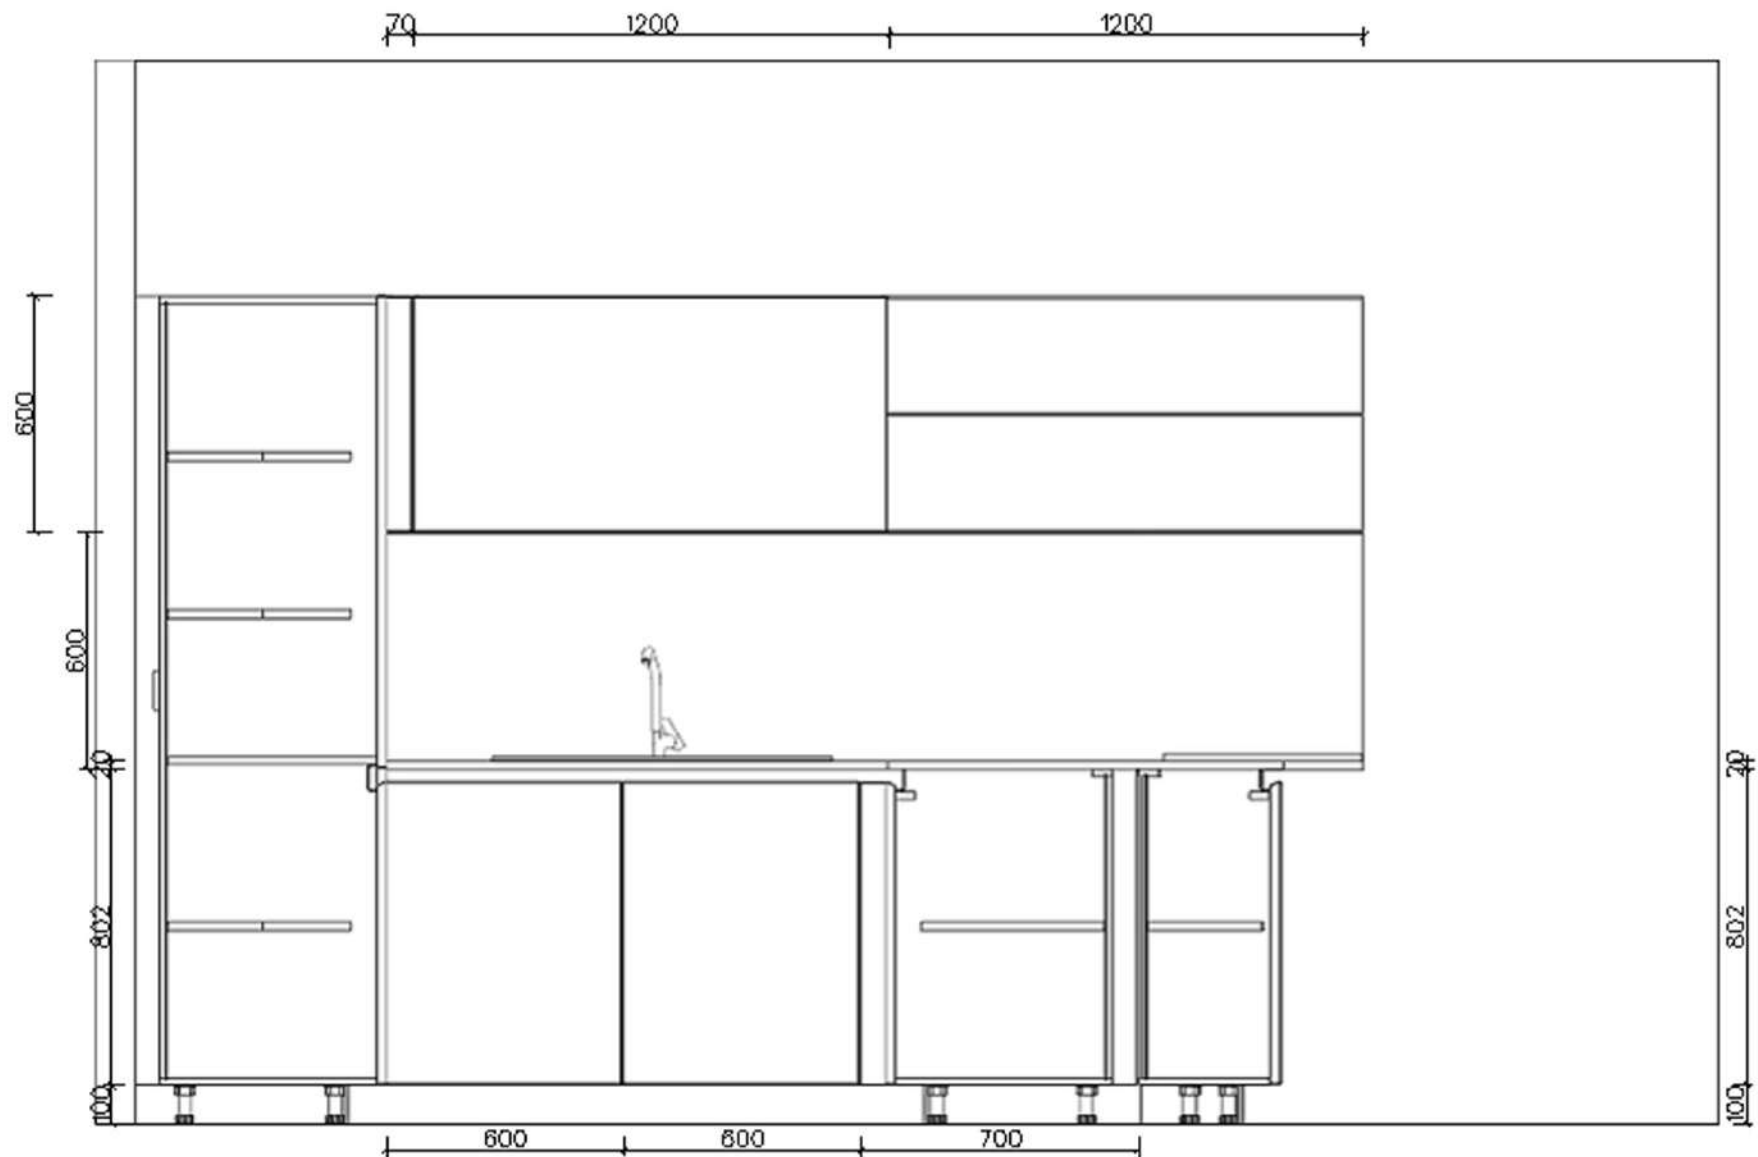

Rivenditore: Piatti Arredamenti

Località: Appiano Gentile (CO)

Marca: Elmar

Modello: Easy 30

Rivenditore: Piatti Arredamenti

Località: Appiano Gentile (CO)

Marca: Elmar

Modello: Easy 30

Rivenditore: Piatti Arredamenti

Località: Appiano Gentile (CO)

Marca: Elmar

Modello: Easy 30