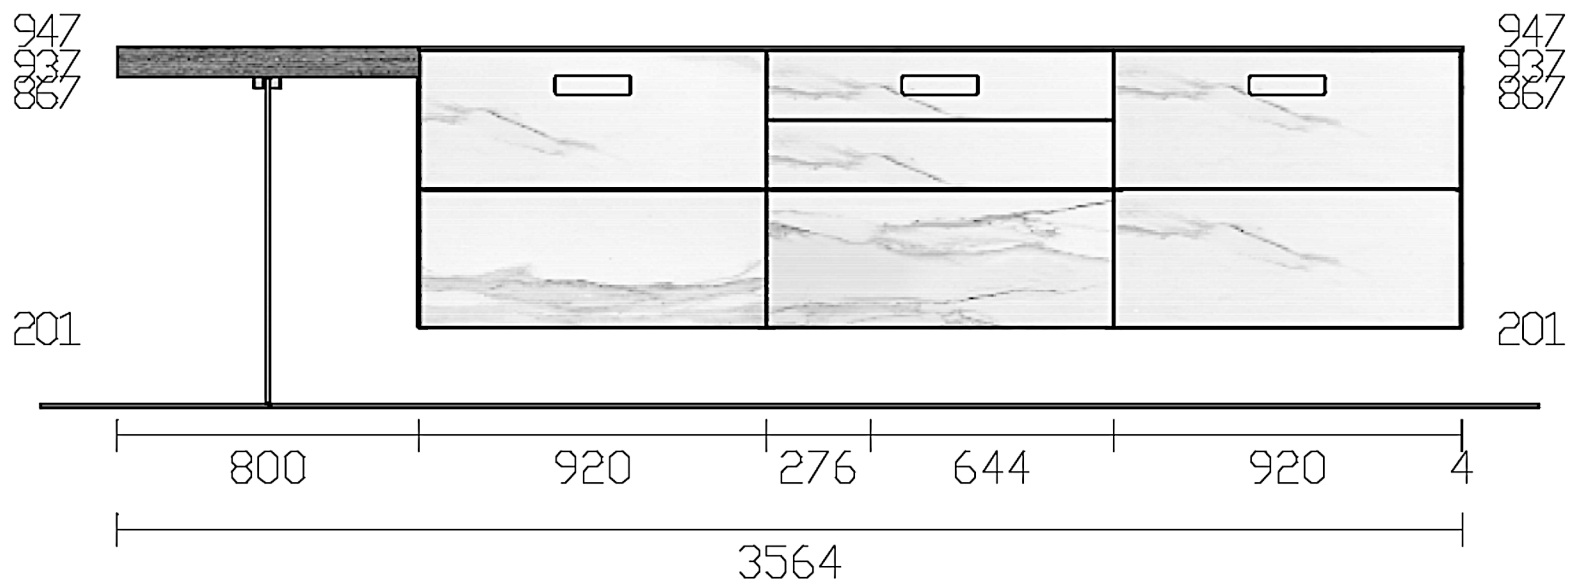

Rivenditore : Lapis Arredamento - Studio di Architettura

Località : Crema

Marca : Lago

Modello : 36e8 Marble XGlass

Rivenditore : Lapis Arredamento - Studio di Architettura
 Località : Crema
 Marca : Lago
 Modello : 36e8 Marble XGlass

2143

201

4 640 600 600 4

362.6 1848

Rivenditore : Lapis Arredamento - Studio di Architettura

Località : Crema

Marca : Lago

Modello : 36e8 Marble XGlass