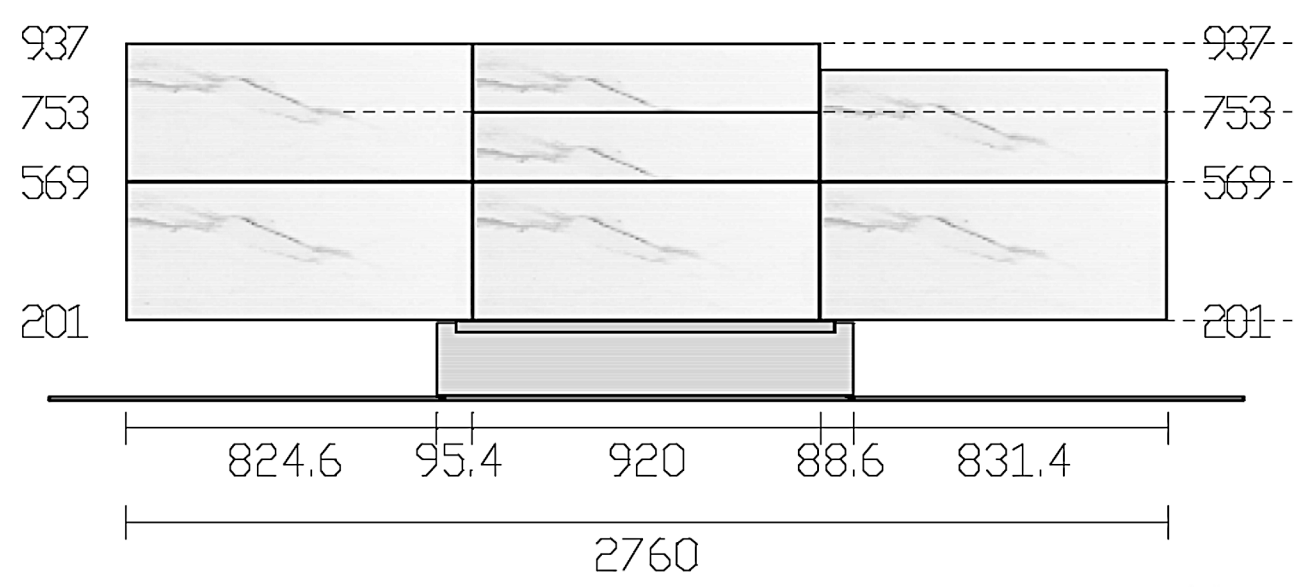

Rivenditore : Lapis Arredamento - Studio di Architettura

Località : Crema

Marca : Lago

Modello : 36e8 Marble XGlass

Rivenditore : Lapis Arredamento - Studio di Architettura
 Località : Crema
 Marca : Lago
 Modello : 36e8 Marble XGlass

2143

201

4 640 600 600 4

362.6 1848

Rivenditore : Lapis Arredamento - Studio di Architettura

Località : Crema

Marca : Lago

Modello : 36e8 Marble XGlass